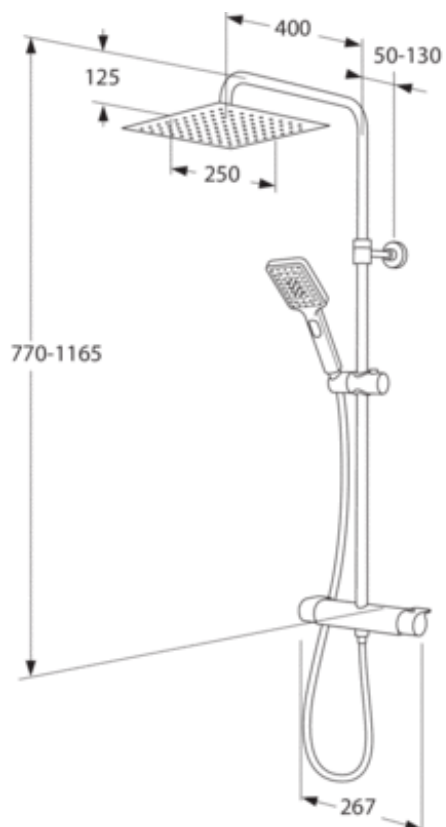

MÅLSKISSE

A MEMBER OF THE
VILLEROY & BOCH GROUP

Villeroy & Boch Gustavsberg AB
Box 400, 134 29 Gustavsberg
Tel: +46 (0) 8-570 391 00 | Fax +46 8 570 320 36
gustavsberg.se | e-post: info@gustavsberg.com