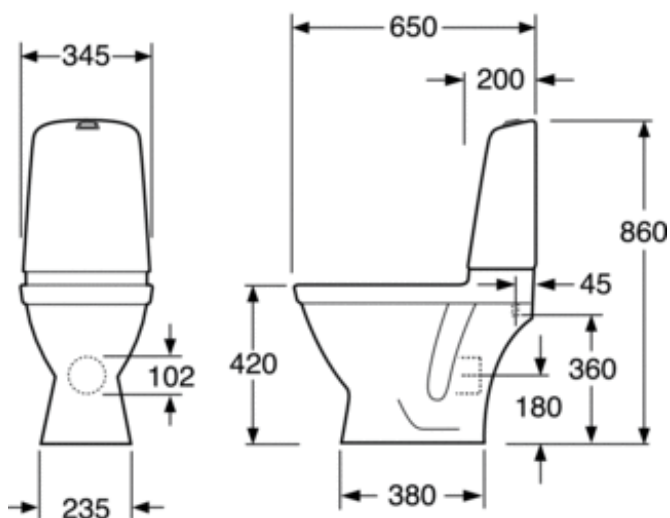

MONTERING OG VEDLIKEHOLD

Montering med medfølgende feste som skrues ned i gulvet med to skruer. Alternativ til montering mot gulv med lim. Dekkhetter til skrue samt hvit blindplugg til skruehullene ved liming følger med. Det har en avrundet cisterne og små utvendige mål og er dermed også egnet for plassering i hjørner. Med P-låsen kan du koble avløpet til gulvet, rett mot veggen eller til sidene i valgfri vinkel (må være mindre enn 90 grader). Se den medfølgende installeringsanvisningen. Monteringsinstruksjoner følger med.

MÅLSKISSE

A MEMBER OF THE
VILLEROY & BOCH GROUP

Villeroy & Boch Gustavsberg AB
Box 400, 134 29 Gustavsberg
Tel: +46 (0) 8-570 391 00 | Fax +46 8 570 320 36
gustavsberg.se | e-post: info@gustavsberg.com