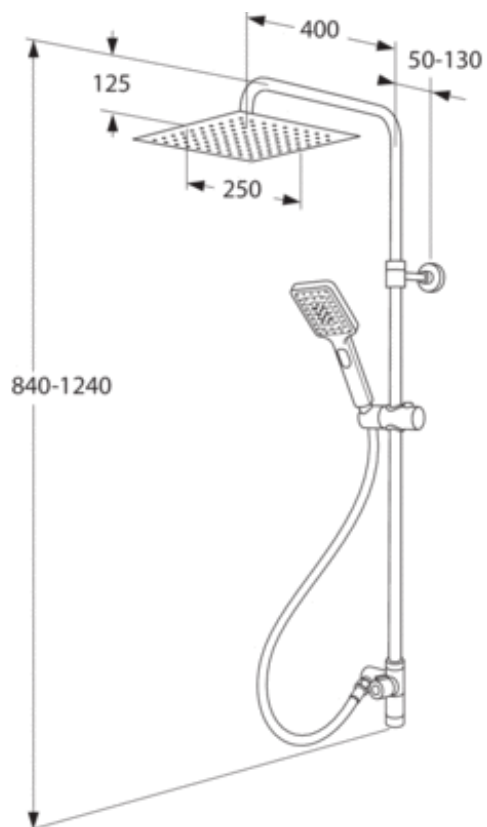

MÅLSKISSE

A MEMBER OF THE
VILLEROY & BOCH GROUP

Villeroy & Boch Gustavsberg AB
Box 400, 134 29 Gustavsberg
Tel: +46 (0) 8-570 391 00 | Fax +46 8 570 320 36
gustavsberg.se | e-post: info@gustavsberg.com