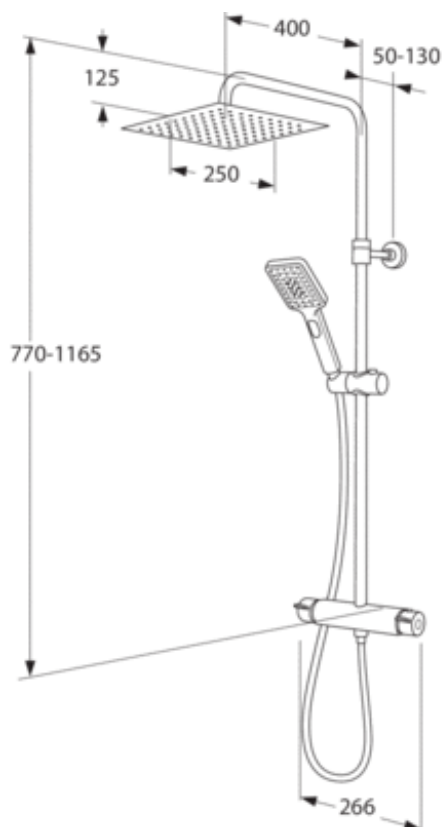

MÅLSKISSE

A MEMBER OF THE
VILLEROY & BOCH GROUP

Villeroy & Boch Gustavsberg AB
Box 400, 134 29 Gustavsberg
Tel: +46 (0) 8-570 391 00 | Fax +46 8 570 320 36
gustavsberg.se | e-post: info@gustavsberg.com