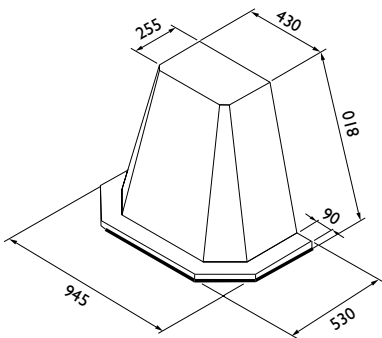

Harmoni

PRODUKTFOTO

MÅLSATT TEGNING

TEKNISK INFORMASJON

Energiklasse	A+
Kapasitet (m ³ /t)	191/222/289/435/664
Lydnivå (dBA)	34/38/44/53/63
Belysning	LED 2700-5000K
Dimensjon uttak	120/150
Installasjonspakke	125/160
Feste fra underkant	Hettens høyde minus 10 mm
POT-signal	Ja

Best.nr.	Varenavn	Bredde	Overflate
106300	Harmoni Sense Veggh. 95 x 81 m/mdf mantel	94,5 cm	Børstet stål/Farge

Opphevet bunnplate for optimalt osopppfang.
Pristillegg for matt farger, høyglans farger, PVD kobber, stål, sort stål eller messing i børstet eller høyglans utførelse.
Oppgi ventilasjonstype ved bestilling.
Oppgi alltid type motor/aggregat dersom hetten skal tilkobles dette.