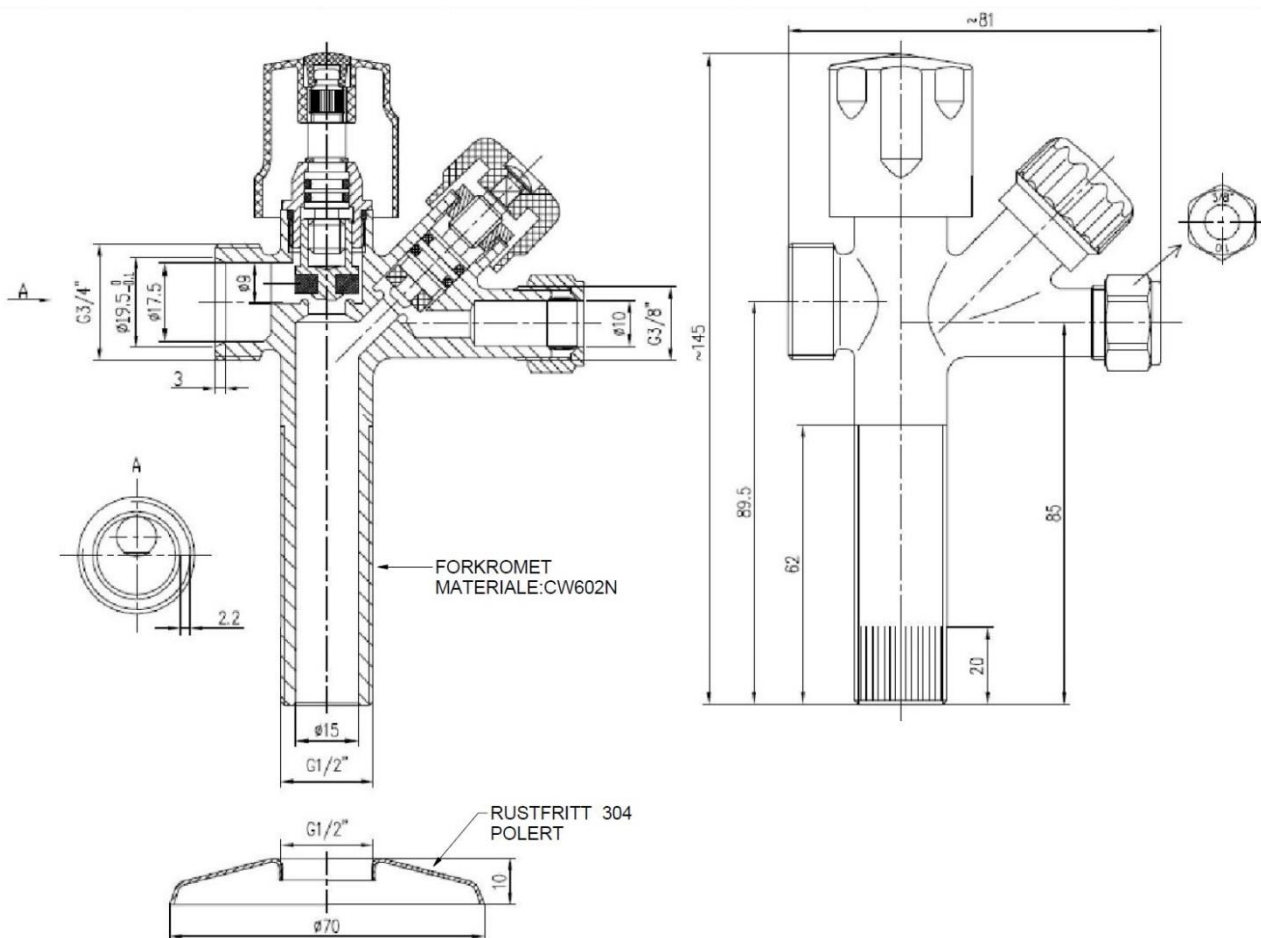

PRODUKTARK

1/2''x10 vinkel kombikran m/rosett

Sanitær fittings.

Material som er benyttet er forniklet drikkevannsgodkjent messing; CW602N.

Målskisse av produktet

Typer av samme produkt:

Type	Dimensjoner	Forpakkingsstørrelse	Høiax art.nr.	NRF-nummer
1/2''x10 vinkel kombikran m/rosett	Ø70x145 mm	6 stk.	5125134	5125134