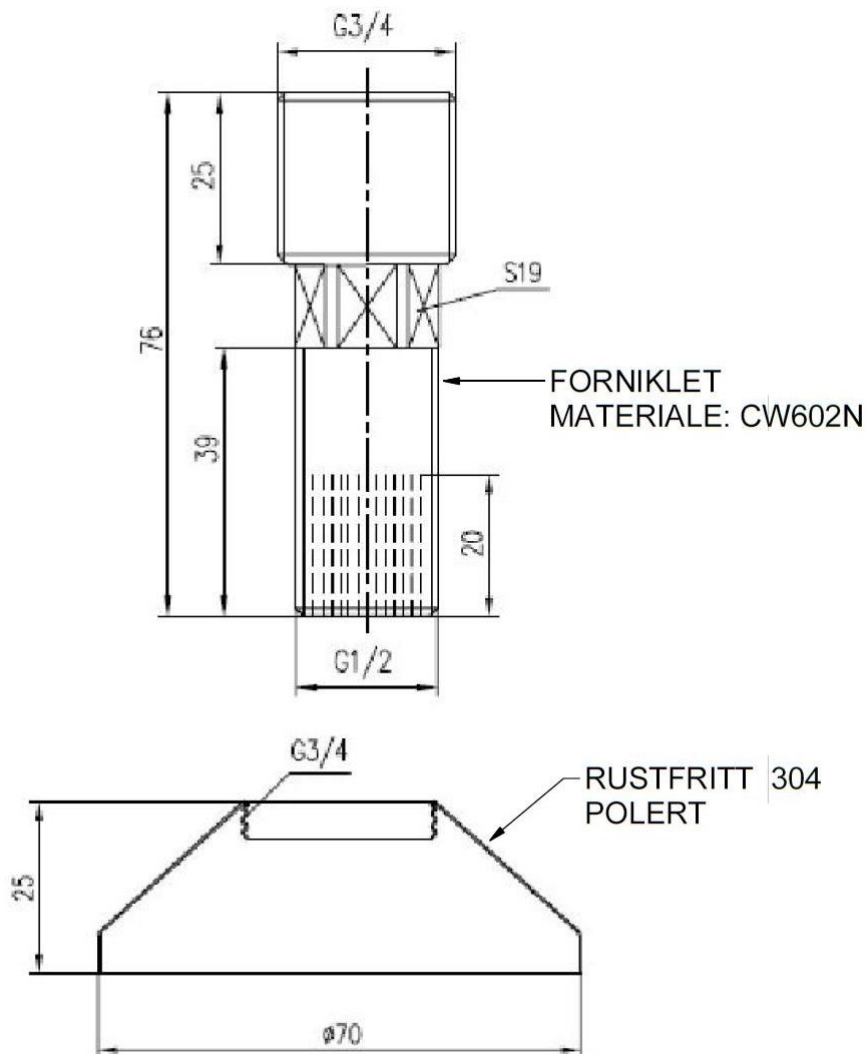

PRODUKTARK

1/2''x3/4'' rettkupling m/rosett

Sanitær fittings.

Material som er benyttet er forniklet drikkevannsgodkjent messing; CW602N.

Målskisse av produktet:

Typen av samme produkt:

Type	Dimensjoner	Forpakkingsstørrelse	Høiax art.nr.	NRF-nummer
1/2''x3/4'' rettkupling m/rosett	Ø70x76 mm	10 stk.	5125135	5125135