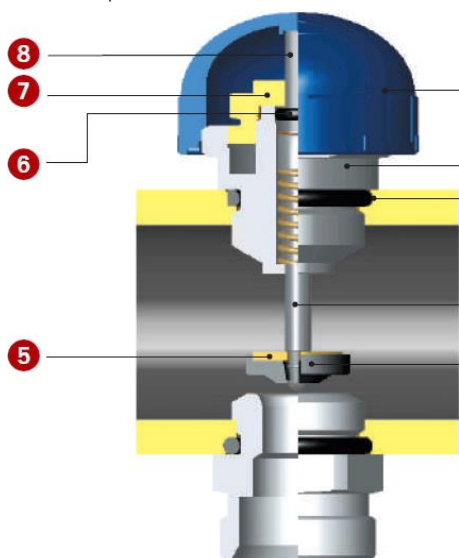

PRODUKTARK

Ventiloverdel til gulvvarmefordeler

Ventiloverdel til gulvvarmefordeler.

Til utskiftning av gammel ventil.

Material som er benyttet er messing.

Tilbehør:

Type	Høiax art.nr.	NRF-nummer
Hette for ventiloverdel, blå	8377977	8377977

Tilbehør til:

Type	Høiax art.nr.	NRF-nummer
Fordeler RF 2 kurser	8377828	8377828
Fordeler RF 3 kurser	8377829	8377829
Fordeler RF 4 kurser	8377831	8377831
Fordeler RF 5 kurser	8377832	8377832
Fordeler RF 6 kurser	8377833	8377833
Fordeler RF 7 kurser	8377834	8377834
Fordeler RF 8 kurser	8377835	8377835
Fordeler RF 9 kurser	8377836	8377836
Fordeler RF 10 kurser	8377837	8377837
Fordeler RF 11 kurser	8377838	8377838
Fordeler RF 12 kurser	8377841	8377841

Skisse av produktet:

Tegnforklaring:

Komponent	Materiale
1 Lukker	Messing, CW614 N
2 O-ring	EPDM
3 Bolt	Messing, CW614 N
4 Pakning	EPDM
5 Pakning	Messing, CW614 N
6 O-ring for lukker	EPDM
7 Krage	Forniklet messing, CW614 N
8 Bolt	Rustfritt stål, AISI 304
9 Hette	ABS