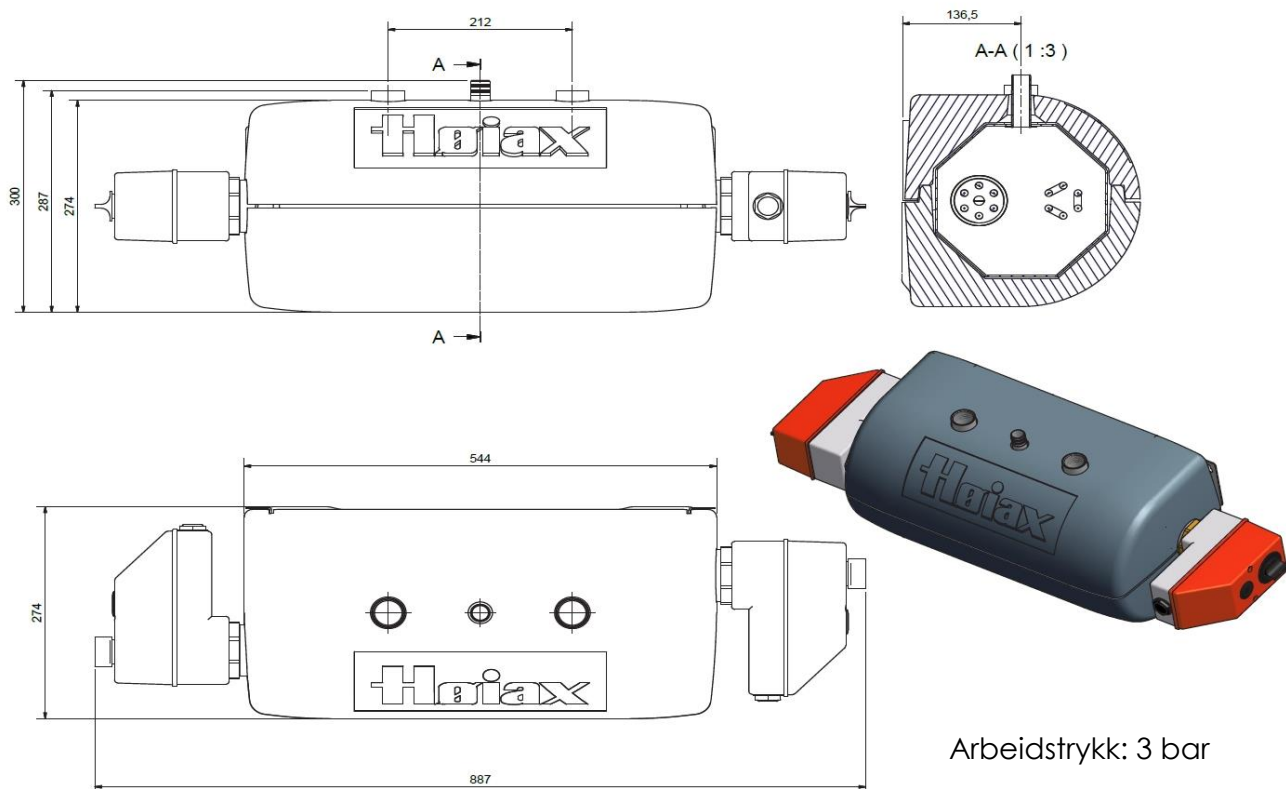

PRODUKTARK

HeatEx® El-kassett

Høiax El-kassett er en liten energibunt som kan brukes til alle typer vannbårne anlegg og kan på en enkel måte bygges inn i eksisterende sentralvarmeanlegg.

El-kassetten har en 15-liters beholder 1" tur/retur og to 2" muffen for element. For å dekke ethvert behov kan den leveres med elementer fra 3 til 24 kW.

Tilbehør og reservedeler inkludert i komplett el-kassett art.nr. 8025105 – 5kW 230/400V, 3 Fas:

Varetekst	Høiax artikkelnummer	NRF-nummer
El-kassett	8025441	8025441
Shuntgruppe	8377699	8377699
Veggkonsoll	8377721	8377721
Ekspansjonskar 12 liter	8377716	8377716
Albue 3/4"x22mm (CU)	8377511	8387673
Fleksibel slange for el-kassett/veggkonsoll	8377683	8387674
Gasket 3/4" for fleksibel slange for el-kassett	1001	8387675
Ansats 3/4"	8377789	8377789
Ansats 1"	8377791	8377791
Element 5000W 2"	8041119	8025322
Koblingsboks K11 30-90°C	8026003	8026003

Material som er benyttet:

Komponent	Materiale
Tank, El-kassett	Stål, St. 52
Isolasjonsdeksel	EPS
Element	Syrefast 316L
O-ring	EPDM 70

Skisse av produktet:

GODKJENNINGER

CE

Typen av samme produkt:

Type	Dimensjoner	Vekt	Ytelse	Høiax art. nr.	NRF-nr.
Høiax HeatEx® El-kassett**	370x542x270mm	7,7 kg	3-24kW	8025441	8025441
Høiax HeatEx® El-kassett – komplett*	730x542x270mm	14,4 kg	5kW	8025105	8025315