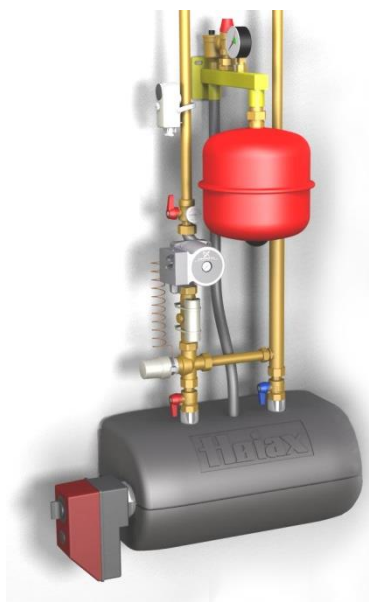

PRODUKTARK

HeatEx® El-kassett

Høiax El-kassett er en liten energibunt som kan brukes til alle typer vannbårne anlegg og kan på en enkel måte bygges inn i eksisterende sentralvarmeanlegg.

El-kassetten har en 15-liters beholder 1" tur/retur og to 2" muffen for element. For å dekke ethvert behov kan den leveres med elementer fra 3 til 24 kW.

Leveres også komplett satt sammen bestående av delene nevnt under i tilbehørslisten.

Fordeler med komplett el-kassett:

- Alt du trenger i én enhet
- Fleksibel i forhold til effektbehov
- Enkel å montere – enkel i drift
- Utenpåliggende koblingsbokser for elementer - lett tilgjengelighet til stillbar termostat
- Lang levetid og økonomisk i bruk

Tilbehør og reservedeler inkludert i komplett el-kassett art.nr. 8025105 – 5kW 230/400V, 3 Fas:

Varetekst	Høiax artikkelnummer	NRF-nummer
El-kassett	8025441	8025441
Shuntgruppe	8377699	8377699
Veggkonsoll	8377721	8377721
Ekspansjonskar 12 liter	8377716	8377716
Albue 3/4"x22mm (CU)	8377511	8387673
Fleksibel slange for el-kassett/veggkonsoll	8377683	8387674
Gasket 3/4" for fleksibel slange for el-kassett	1001	8387675
Ansats 3/4"	8377789	8377789
Ansats 1"	8377791	8377791
Element 5000W 2"	8041119	8025322
Koblingsboks K11 30-90°C	8026003	8026003

Material som er benyttet:

Komponent	Materiale
Tank, El-kassett	Stål, St. 52
Isolasjonsdeksel	EPS
Element	Syrefast 316L
O-ring	EPDM 70

Skisse av produktet:

GODKJENNINGER

CE

Typen av samme produkt:

Type	Dimensjoner	Vekt	Ytelse	Høiax art. nr.	NRF-nr.
Høiax HeatEx® El-kassett**	370x542x270mm	7,7 kg	3-24kW	8025441	8025441
Høiax HeatEx® El-kassett – komplett*	730x542x270mm	14,4 kg	5kW	8025105	8025315