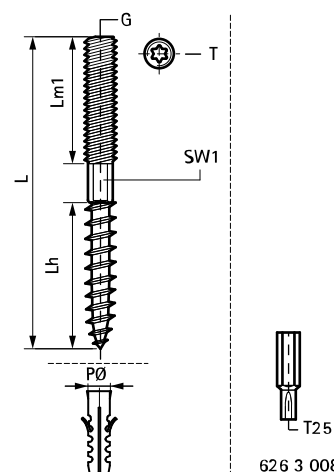

BIS Hanger Bolt

fixing to wall or ceiling

(K 40 05)

Features and benefits

- with hexagon for fine setting
- zinc plated
- material: steel

Part No.	G	L	Lh (mm)	Lm1 (mm)	PØ (mm)	SW1 (mm)	Tx	Pack 1	Pack 2
6263606	M6	60 mm	35	25	8	-	-	100	1,000
6263609	M6	90 mm	30	30	8	5	-	100	1,000
6263612	M6	120 mm	30	30	8	5	-	100	1,000
6263615	M6	150 mm	30	45	8	5	-	100	1,000
6263805	M8	50 mm	35	15	10	6	25	100	1,000
6263806	M8	60 mm	30	20	10	6	25	100	1,000
6263808	M8	80 mm	35	35	10	6	25	100	1,000
6263810	M8	100 mm	50	40	10	6	25	100	1,000
6263812	M8	120 mm	50	40	10	6	25	100	500
6263815	M8	150 mm	50	50	10	6	25	50	500
6263818	M8	180 mm	60	40	10	6	25	50	250
6263820	M8	200 mm	50	50	10	6	25	50	250
6283006	M10	60 mm	35	15	12	8	25	50	500
6283008	M10	80 mm	35	35	12	8	25	50	500
6283010	M10	100 mm	50	40	12	8	25	50	500
6283011	M10	110 mm	50	40	12	8	25	50	500
6283012	M10	120 mm	50	40	12	8	25	50	500
6283014	M10	140 mm	50	40	12	8	25	50	500
6283018	M10	180 mm	55	60	12	8	25	50	250
6283020	M10	200 mm	55	40	12	8	25	50	250

Complementary
BIS Star Plug