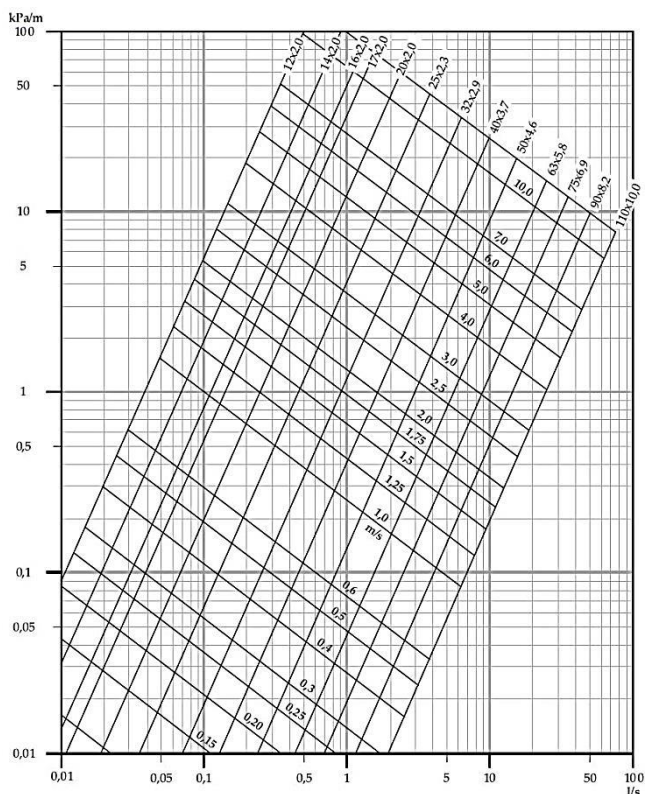

PRODUKTARK

Pex rør i rør – blå, rød og sort

PE-Xa rør er et moderne og lettformelig plastrør tilvirket av tverrbundet polyeten. PE-Xa er svært anvendelig til oppvarmet tappevann.

Rørene er svært bøyelige og håndterer alle vannkvaliteter og påvirkes ikke av høye vannhastigheter.

Varerøret er fremstilt av Polyetylene (PE-HD), som kan kildesorteres og gjenvinnes.

I det svenske, norske, finske og engelske markedet er disse rørene typegodkjente for distribusjon av tappevann.

Teknisk godkjenning: TG 20359 SINTEF (SINTEF Certification).

Trykkfallstest:

Tekniske data for PE-Xa rør:

Egenskap	Verdi	Enhet	Standard
Grad av krysskobling / Degree of crosslinking	≥ 70	%	EN 579, ASTM D 2765
Tetthet / Density	≥ 0.926	g/cm ³	ISO 1183:1987 metode D
Varmeutvidelses-koeffisient / Thermal expansion coefficient	1.8 · 10 ⁻⁴	K ⁻¹	DIN 52328
Varmeledningsevne / Thermal conductivity	Ca. 0.4	W/8m·K)	DIN 52612
Mykningstemperatur / Softening temperature	Ca. 130	°C	
Bruddforlengelse / Break elongation	> 500	%	ISO 6259:3 - 1997
Ruhetsfaktor / Roughness factor	0.0005		
Trykkklasse / Pressure class	10	bar	

Reservedeler og tilbehør:

Type	Dimensjoner	Forpakning	Høiax art. nr.	NRF-nummer
Pex rør	12x2,0 mm	50m kveil	5125036	5125036
Pex rør	15x2,5 mm	50m kveil	5125037	5125037
Pex rør	18x2,5 mm	50m kveil	5125038	5125038
Pex rør	22x3,0 mm	50m kveil	5125039	5125039
Pex rør	28x4,0 mm	50m kveil	5125041	5125041
Pex rør	32x4,4 mm	50m kveil	5125042	5125042
Pex rør	40x5,5 mm	50m kveil	5125043	5125043
Varerør, sort m/blå striper	Ø25 mm	50m kveil	5125057	5125057
Varerør, sort m/rød striper	Ø25 mm	50m kveil	5125058	5125058
Varerør, sort m/blå striper	Ø28 mm	50m kveil	5125062	5125062
Varerør, sort m/rød striper	Ø28 mm	50m kveil	5125063	5125063
Varerør, sort	Ø34 mm	50m kveil	5125064	5125064
Varerør, sort	Ø42 mm	50m kveil	5125065	5125065
Varerør, sort	Ø54 mm	50m kveil	5125066	5125066