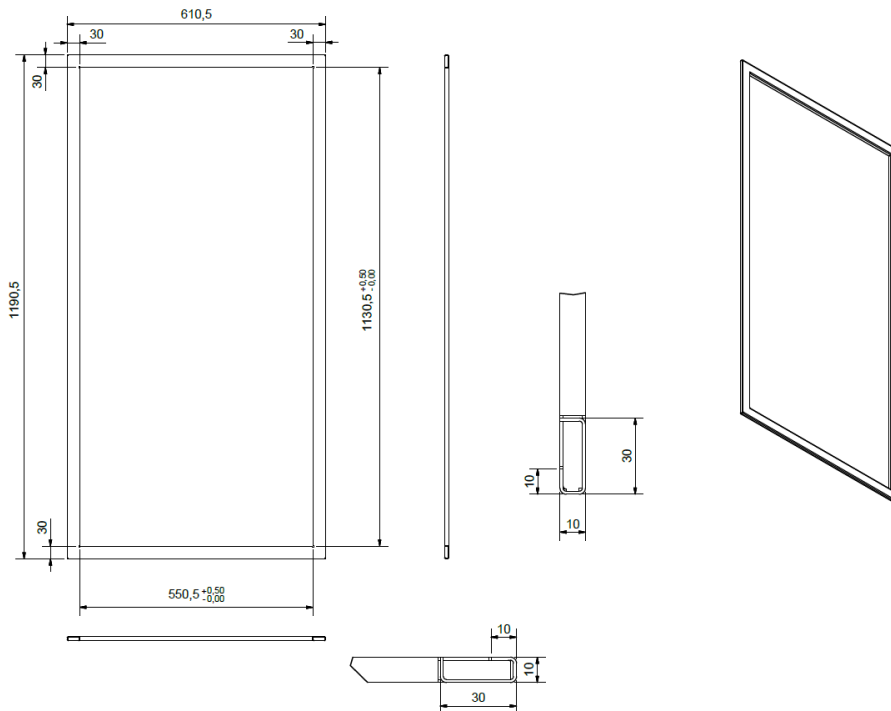

PRODUKTARK

Ramme til inntaksskap

Ramme til inntaksskap i metall for montering på vegg.

Material som er benyttet er pulverlakkert galvanisert stål.

Ramme 521 benyttes når skapet stikker ut av veggen.

Tilbehør til:

Type	Høiax art. nr.	NRF-nummer
Inntaksskap Basic	5125625	5125625
Inntaksskap Basic + trådløs	3112002410	5125684
Inntaksskap Basic u/ lekkasjestopper	3112002420	5125685
Inntaksskap u/ inmat	5125329	5125699

Typen av samme produktgruppe:

Type	Høiax art. nr.	NRF-nummer
Ramme til inntaksskap	521	5125656
Utenpåliggende ramme til inntaksskap	5125642	5125642

Målskisser av produktene:

Ramme 521:

Ramme 5125642: