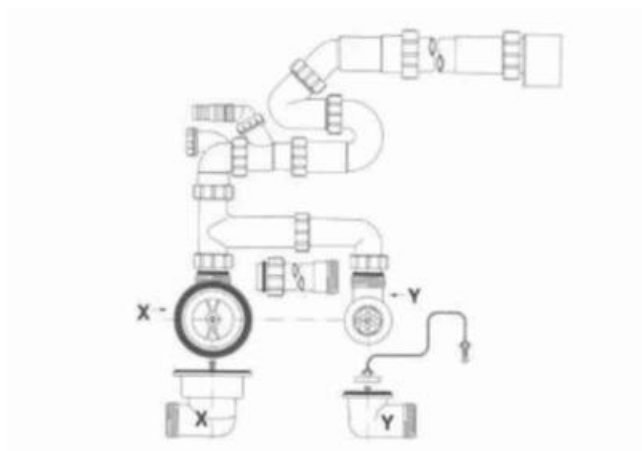

Kjøkkenvannlås KU med ventil og avløpsrist Intra

INTRA vannlås KU med ventil og avløpsrist

Artikkelnummer: 6321372

Ean artikkelnr: 7055570004838

Materialklasse P63203AA

EPD

Logg inn for å få full tilgang til siden, Ahlsell selger ikke til private.

Tekniske data

- Varemerke: Intra
- Forpakkingsstørrelser: 1 Pose/10 Pose

Artikkelinformasjon

Vannlås KU Med plugg og kjede. Utslagsvask. Spacesaver..