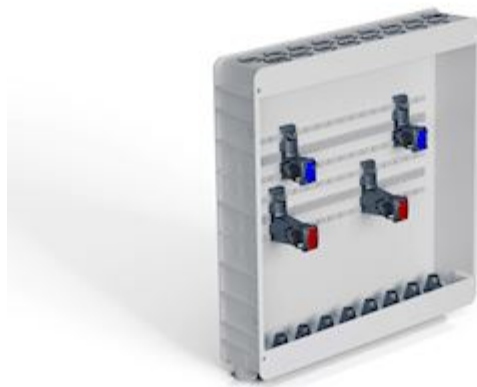

Fordelerskap i plast

Fordelerskap i plast

Alle tappepunkter/utstyr har rør som forsynes fra fordelerskapet. Dersom det skulle oppstå en lekkasje på vannrøret mellom fordelerskap og utstyr, vil lekkasjevannet ledes tilbake til fordelerskapet, ut gjennom dreneringen i skapet og ut på våtromsgulv med sluk. Dør og ramme bygger 4 cm utenfor ferdig montert skap i vegg.

Målene på skapet er 548x552x108. Skapet har 2x7 kurser i

vik@armaturljonnsson.no
917 84 033

rth@armaturljonnsson.no
411 11 043

Relaterte produkter ^

Fordelere Ø12 mm rør

Fordelere Ø16 mm rør

Fordelere Ø20 mm rør