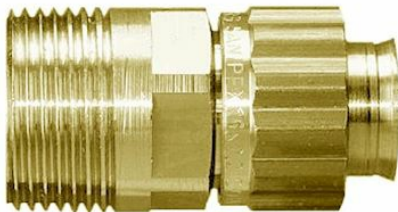

## Tippunion

### Tippunion

Arjonfloor gulvvarmerør benytter den unike kopligen til Sanipex. Dette gjør det mulig å benytte hele Sanipex sitt delesortiment også til Arjonfloor.

Tippunionen benyttes i de tilfeller man har behov til å gå over til en utv. gjenge.