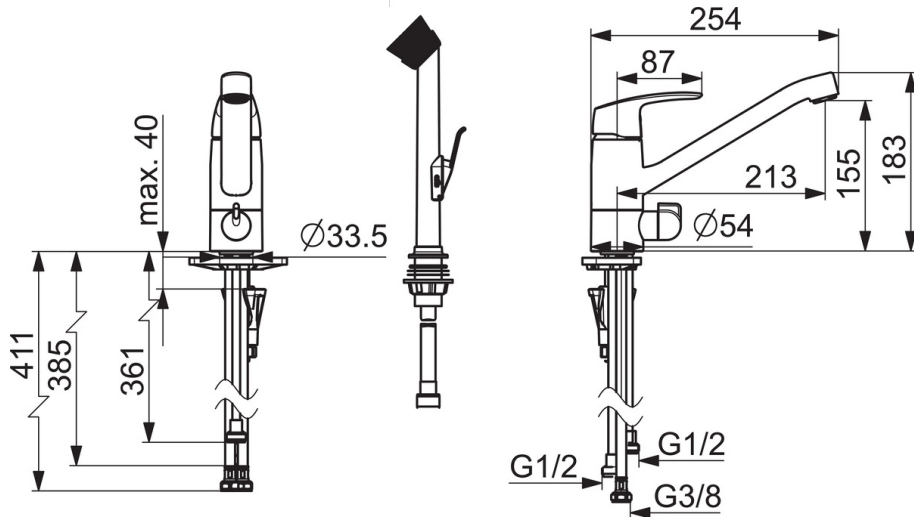

EAN: 6414150098642
static.oras.com/1027FS

- Kjøkken
- Ettgreps, Avstengning til oppvaskmaskin
- Benkmontert
- Forkrommet
- Svingbar tut, Svingbar med begrensning, Profilbygd tut
- CASCADE® - stråle
- Ettgrephendel, Varmt/kaldt symbol
- Temperatur- og mengdebegrensner
- Ø 40 mm kassett
- Fleksible slanger

Teknisk data

Flow attributter

Vannmengde ved 300 kPa	0.14 l/s
Trykktap (0.2 l/s)	160 kPa

Tekniske egenskaper

Varmtvannsforsyning	max. +70°C
Arbeidstrykk	50 - 1000 kPa
Tilkoblingsstørrelse	G3/8
Projeksjon	214 mm
Materiale	brass

Bestemmelser

EN Standard	EN 817
Støyklasse	I (ISO 3822)