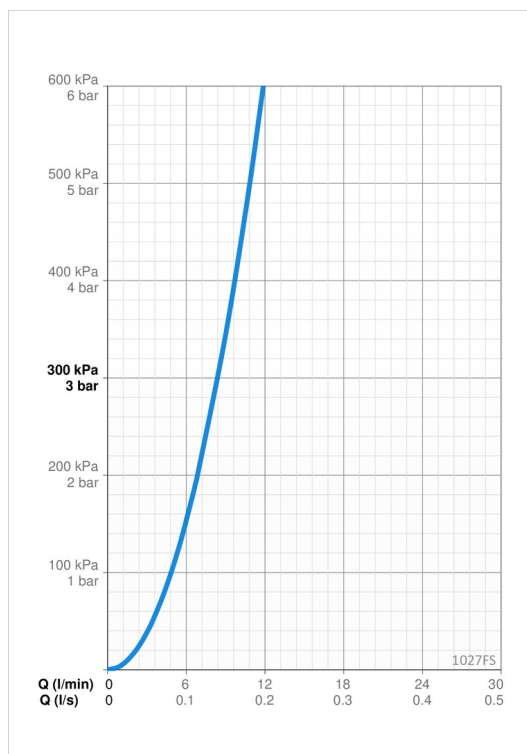

EAN: 6414150098642
static.oras.com/1027FS

- Kjøkken
- Ettgreps, Avstengning til oppvaskmaskin
- Benkmontert
- Forkrommet
- Svingbar tut, Svingbar med begrensning, Profilbygd tut
- CASCADE® - stråle
- Ettgrephendel, Varmt/kaldt symbol
- Temperatur- og mengdebegrensner
- Ø 40 mm kassett
- Fleksible slanger

Teknisk data

Flow attributter

Vannmengde ved 300 kPa	0.14 l/s
Trykktap (0.2 l/s)	160 kPa

Tekniske egenskaper

Varmtvannsforsyning	max. +70°C
Arbeidstrykk	50 - 1000 kPa
Tilkoblingsstørrelse	G3/8
Projeksjon	214 mm
Materiale	brass

Bestemmelser

EN Standard	EN 817
Støyklasse	I (ISO 3822)