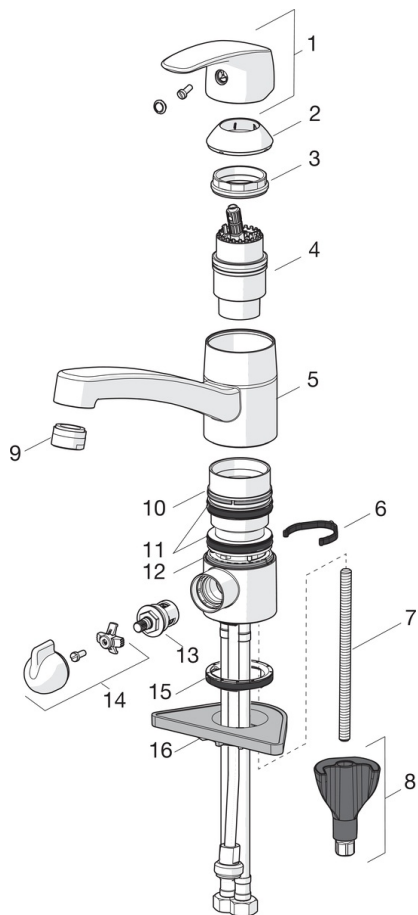

SP1035F

	Navn	Kode	NRF
01	Hendel	602502V	4205212
02	Dekkring	602589V	4205222
03	Festemutter for kassett	158726	4204528
04	Kassett	158890	4204627
04	Kassett, Green building	600979V	4205422
05	Tut komplett, L=210	1005585V	4205357
06	Begrenser for svingbar tut, 40°-80°	1002207/10	4205347
06	Begrenser for svingbar tut, 120°	1001406/10	4205255
07	Pinneskrue, M8x1, L=130	1000780V	4205235
08	Kranfeste komplett	602610V	4205225
09	Strålesamler, M24x1, -104	601434V	4205424
09	Strålesamler, M24x1, -105	601166V	4202935
09	Strålesamler, M24x1 STD HC B	232210	4204428
10	Glideringer	601097/10	4205166
11	X-ringsett	158735	4204695
12	Glideringer	159423/10	4204559
13	Keramisk overdel, G1/2	602600V	4205223
14	Ratt for vaskemaskinkran	1005697V	4205358
15	Underlagsskive	1002371V	4205303
16	Støtteplate, 100x60mm	158825	4204534