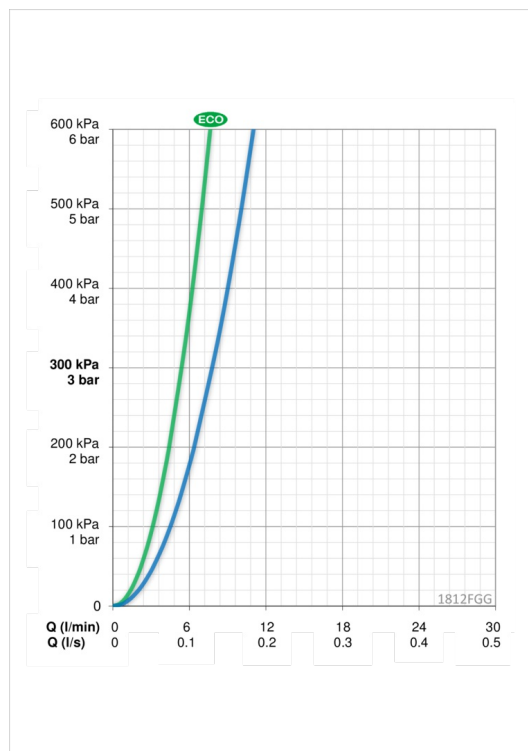

EAN: 6414150090080
NRF: 4200251
static.oras.com/1812FGG

Servantkran med Bidetta hånddusj. Dusjslange 1,75 m, og veggfeste til Bidetta medfølger. Hendelen er utstyrt med en økoknapp som kan begrense vannmengden og temperatur. Funksjonen oppheves enkelt ved trykke på knappen. Sikker i bruk og vannbesparende. Høyde: 15,1 cm.

Vannmengde 0,09/0,12 l/s (øko/standard). Oras 3S installasjonssystem for enkel, sikker og rask montering

- Washbasin
- Ettgreps, Bidetta
- Benkemontert
- Forkrommet
- Fast tut
- CASCADE® - stråle
- Ettgrepshendel, Varmt/kaldt symbol, Hendel med øko-funksjon
- Veggfeste, Dusjslange (1750 mm)
- Bidetta hånddusj
- Temperatur- og mengdebegrensere
- Ø 40 mm kassett
- Fleksible slanger
- 3S Installasjon

Teknisk data

Flow attributter

Øko-stråle ved 300 kPa	0.09 l/s
Vannmengde ved 300 kPa	0.13 l/s
Trykktap (0.1 l/s)	190 kPa

Tekniske egenskaper

Varmtvannsforsyning	max. +80°C
Arbeidstrykk	50 - 1000 kPa
Tilkoblingsstørrelse	G3/8
Projeksjon	107 mm
Materiale	brass

Bestemmelser

EN Standard	EN 817
Støyklasse	I (ISO 3822)

Typegodkjennelse

SE Energy Mark	1603
KIWA SE	1588