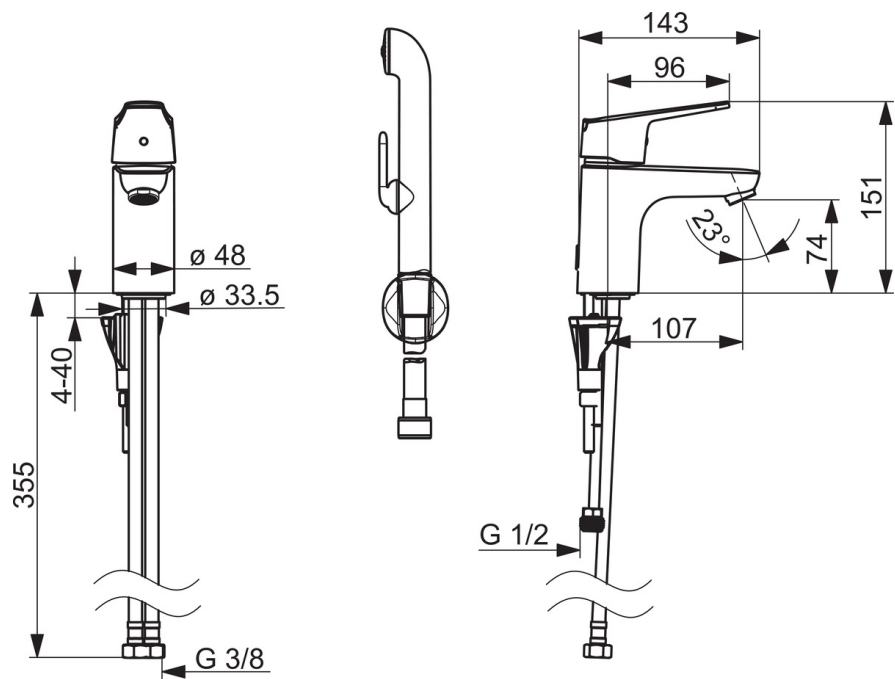

EAN: 6414150090080
 NRF: 4200251
static.oras.com/1812FGG

Servantkran med Bidetta hånddusj. Dusjslange 1,75 m, og veggfeste til Bidetta medfølger. Hendelen er utstyrt med en økoknapp som kan begrense vannmengden og temperatur. Funksjonen oppheves enkelt ved trykke på knappen. Sikker i bruk og vannbesparende. Høyde: 15,1 cm.

Vannmengde 0,09/0,12 l/s (øko/standard). Oras 3S installasjonssystem for enkel, sikker og rask montering

- Washbasin
- Ettgreps, Bidetta
- Benkemontert
- Forkrommet
- Fast tut
- CASCADE® - stråle
- Ettgrepshendel, Varmt/kaldt symbol, Hendel med øko-funksjon
- Veggfeste, Dusjslange (1750 mm)
- Bidetta hånddusj
- Temperatur- og mengdebegrensere
- Ø 40 mm kassett
- Fleksible slanger
- 3S Installasjon

Teknisk data

Flow attributter

Øko-stråle ved 300 kPa	0.09 l/s
Vannmengde ved 300 kPa	0.13 l/s
Trykktap (0.1 l/s)	190 kPa

Tekniske egenskaper

Varmtvannsforsyning	max. +80°C
Arbeidstrykk	50 - 1000 kPa
Tilkoblingsstørrelse	G3/8
Projeksjon	107 mm
Materiale	brass

Bestemmelser

EN Standard	EN 817
Støyklasse	I (ISO 3822)

Typegodkjennelse

SE Energy Mark	1603
KIWA SE	1588

Reserve deler

SP0035

Navn	Kode	NRF
01 Avstengningspakning (10stk)	249302/10	4204761
02 Silplate m. O-ring	249690	4204762