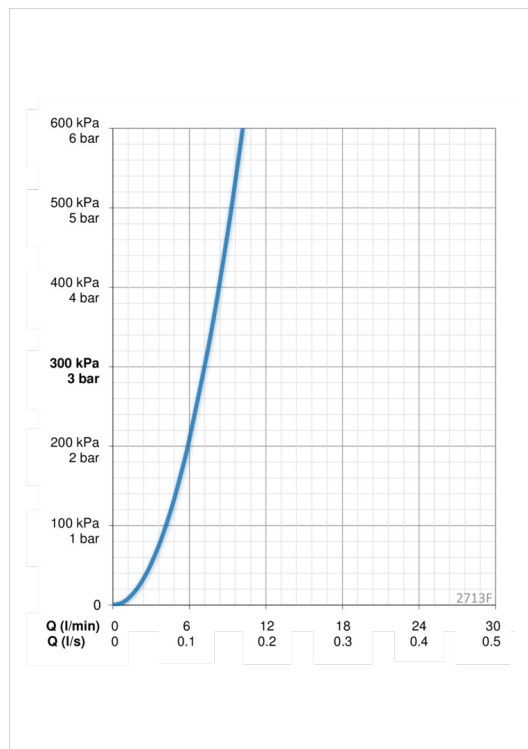

Ettgreps servantkran med grepsvennlig hendel, termostatstyrt kontrollenhet og fjernstyrt smart Bidetta hånddusj. Den grepsvennlige hendelen justerer både vannmengde og temperatur. Den termostatstyrte kontrollenheten opprettholder den forhåndsinnstilte vanntemperaturen når du bruker den smarte Bidetta hånddusjen.

F = fleksible slanger

Slik fungerer den fjernstyrte, smarte Bidetta hånddusjen: Når du løfter av hånddusjen fra veggholderen, begynner vannet først å renne fra kranen. Trykker du inn knappen på hånddusjen begynner vannet å renne fra hånddusjen. Når du plasserer den smarte Bidetta hånddusjen tilbake i holderen igjen, stenger kranen automatisk.

- Washbasin
- Ettgreps, Batteridrevet, Bidetta
- Benkemontert
- Forkrommet
- Fast tut
- Ettgreps-hendel, Grepsvennlig hendel, Varmt/kaldt symbol
- Veggfeste, Dusjslange (1500 mm)
- Smart Bidetta hånddusj med trådløs aktivering
- Temperatur- og mengdebegrensere
- Ø 40 mm kassett, Termostatkassett
- Magnetventil, Kontrollkomponent, Indikator for lav spenning
- Fleksible slanger
- Lavt blyinnhold <0.3 %

Teknisk data

Flow attributter

Vannmengde ved 300 kPa	0.12 l/s
Trykktap (0.1 l/s)	200 kPa

Tekniske egenskaper

Varmtvannsforsyning	max. +70°C
Arbeidstrykk	100 - 1000 kPa
Tilkoblingsstørrelse	G1/2 / G3/8
Projeksjon	98 mm
Materiale	Brass/Plastic

Program instillinger

Funksjonstid	2 min

Elektroniske attributter

Batteri	AA 1.5 V Lithium x 2, CR 2450 3 V
Antall enheter som er tilkoblet	max. 8

Bestemmelser

EMC Directive	C E 2004/108/EC
EN Standard	EN 15091, EN 817
Støyklasse	I (ISO 3822)
Tetthetsklasse	IP 55

Typegodkjennelse

STF Sertifikat	EUFI29-20002662-TH3
ETA-Danmark	VA 1.42/20420
KIWA SE	1462
UN38.3	UN38-3 Energizer L91