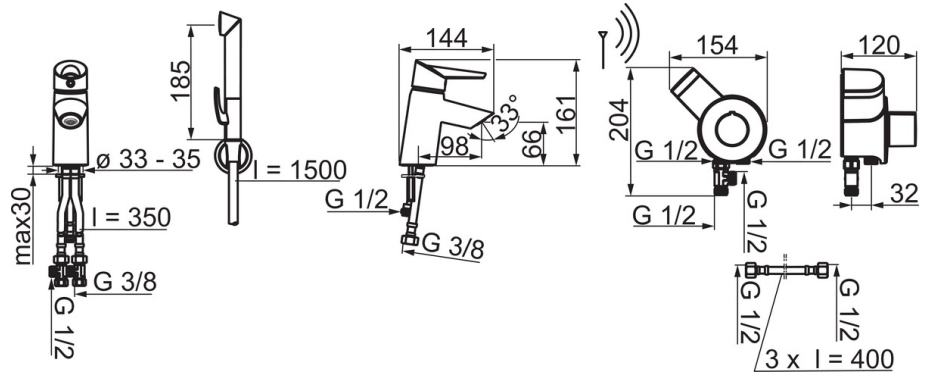

Reserve deler

SP2713F

Navn	Kode	NRF
01 Hendel	601319V	4202969
02 Dekkring	159053V	4204553
03 Festemutter for kassett	158726	4204528
04 Kassett	158890	4204627
05 Strålesamler, STD M24x1 HC A	601500V	4202973
06 Pinneskrue (10stk), M6x55	158727/10	4204529
07 Kranfeste, komplett	158697	4204524
08 Nippel	159684	4202851
09 Temperaturreguleringsgrep	159048V	4204473
10 Termostatstyrt reguleringskassett	178780V	4204922
11 O-ringsett	178796V	4204923
12 Magnetventil	601307V	4202968
13 Membran	601512V	4202974
14 Kontrollkomponent, 3 V	601590V	4203392
15 Batteri, 1,5 V AA Lithium	600599V	4204405
16 Batteri, CR2450 3 V Lithium	601468V	4203389
17 Ejektor	601616V	4203393