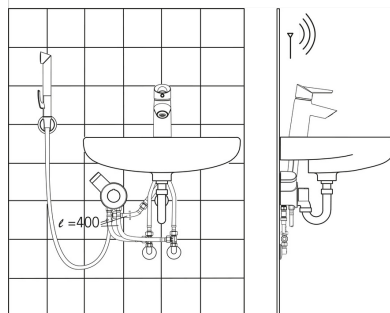

Ettgreps servantkran med grepsvennlig hendel, termostatstyrt kontrollenhet og fjernstyrt smart Bidetta hånddusj. Den grepsvennlige hendelen justerer både vannmengde og temperatur. Den termostatstyrte kontrollenheten opprettholder den forhåndsinnstilte vanntemperaturen når du bruker den smarte Bidetta hånddusjen.

F = fleksible slanger

Slik fungerer den fjernstyrte, smarte Bidetta hånddusjen: Når du løfter av hånddusjen fra veggholderen, begynner vannet først å renne fra kranen. Trykker du inn knappen på hånddusjen begynner vannet å renne fra hånddusjen. Når du plasserer den smarte Bidetta hånddusjen tilbake i holderen igjen, stenger kranen automatisk.

- Washbasin
- Ettgreps, Batteridrevet, Bidetta
- Benkemontert
- Forkrommet
- Fast tut
- Ettgreps-hendel, Grepsvennlig hendel, Varmt/kaldt symbol
- Veggfeste, Dusjslange (1500 mm)
- Smart Bidetta hånddusj med trådløs aktivering
- Temperatur- og mengdebegrensere
- Ø 40 mm kassett, Termostatkassett
- Magnetventil, Kontrollkomponent, Indikator for lav spenning
- Fleksible slanger
- Lavt blyinnhold <0.3 %

Teknisk data

Flow attributter

Vannmengde ved 300 kPa	0.12 l/s
Trykktap (0.1 l/s)	200 kPa

Tekniske egenskaper

Varmtvannsforsyning	max. +70°C
Arbeidstrykk	100 - 1000 kPa
Tilkoblingsstørrelse	G1/2 / G3/8
Projeksjon	98 mm
Materiale	Brass/Plastic

Program instillinger

Funksjonstid	2 min

Elektroniske attributter

Batteri	AA 1.5 V Lithium x 2, CR 2450 3 V
Antall enheter som er tilkoblet	max. 8

Bestemmelser

EMC Directive	C E 2004/108/EC
EN Standard	EN 15091, EN 817
Støyklasse	I (ISO 3822)
Tetthetsklasse	IP 55

Typegodkjennelse

STF Sertifikat	EUFI29-20002662-TH3
ETA-Danmark	VA 1.42/20420
KIWA SE	1462
UN38.3	UN38-3 Energizer L91