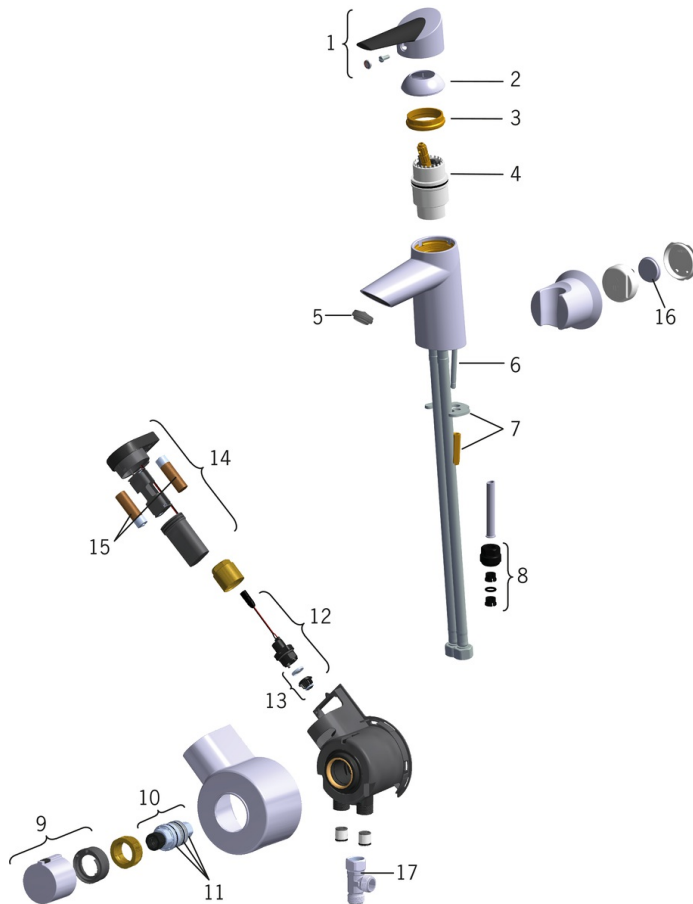

Reserve deler

SP2713F

Navn	Kode	NRF
01 Hendel	601319V	4202969
02 Dekkring	159053V	4204553
03 Festemutter for kassett	158726	4204528
04 Kassett	158890	4204627
05 Strålesamler, STD M24x1 HC A	601500V	4202973
06 Pinneskrue (10stk), M6x55	158727/10	4204529
07 Kranfeste, komplett	158697	4204524
08 Nippel	159684	4202851
09 Temperaturreguleringsgrep	159048V	4204473
10 Termostatstyrt reguleringskassett	178780V	4204922
11 O-ringsett	178796V	4204923
12 Magnetventil	601307V	4202968
13 Membran	601512V	4202974
14 Kontrollkomponent, 3 V	601590V	4203392
15 Batteri, 1,5 V AA Lithium	600599V	4204405
16 Batteri, CR2450 3 V Lithium	601468V	4203389
17 Ejektor	601616V	4203393