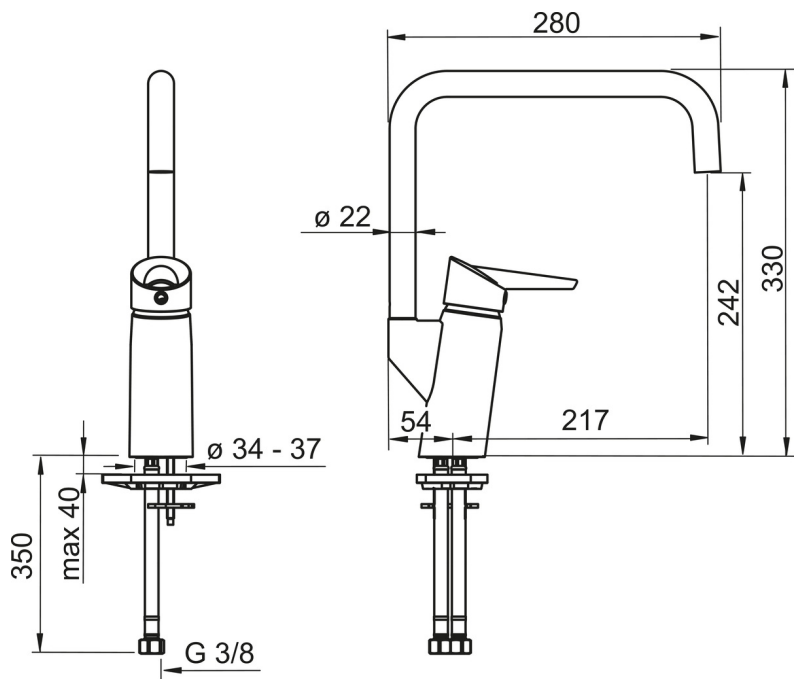

EAN: 6414150070013
 NRF: 4200378
static.oras.com/2733F

Kjøkkenkran med grepsvennlig hendel, høy tut. Tutens svingradius er fabrikkinnstilt til 120° (kan begrenses til 0° eller 60°).

F = fleksible slanger

- Kitchen
- Ettgreps
- Benkemontert
- Forkrommet
- Svingbar tut, Svingbar med begrensning
- CASCADE® - stråle
- Grepsvennlig hendel, Ettgrepshendel, Varmt/kaldt symbol
- Temperatur- og mengdebegrensner
- Ø 40 mm kassett
- Fleksible slanger
- DZR messing, Lavt blyinnhold <0.3 %, Vannrør uten nikkel

Teknisk data

Flow attributter

Vannmengde ved 300 kPa	0.22 l/s
Trykktap (0.2 l/s)	250 kPa

Tekniske egenskaper

Varmtvannsforsyning	max. +80°C
Arbeidstrykk	50 - 1000 kPa
Tilkoblingsstørrelse	G3/8
Projeksjon	217 mm
Materiale	Brass/Plastic

Bestemmelser

EN Standard	EN 817
Støyklasse	I (ISO 3822)

Typegodkjennelse

STF Sertifikat	EUF129-20002662-TH1
ETA-Danmark	VA 1.42/20421
KIWA SE	1461

Reserve deler

SP2733F

Navn	Kode	NRF
01 Strålesamler, M18.5x1	859338V	4204856
02 Hendel	601319V	4202969
03 Dekkring	159053V	4204553
04 Festemutter for kassett	158726	4204528
05 Kassett	158890	4204627
06 Tut komplett	601304V	4202967
07 Begrenser for svingbar tut, 120°	159670/10	4204579
08 Begrenser for svingbar tut, 60° / 0°	159667/10	4204578
08 Begrenser for svingbar tut, 60° / 0°	159667V	4202941
09 Tetningsringer for tut	198287V	4204903
10 Pinneskrue (10stk), M6x65	158747/10	4202898
11 Forlengersats, M6	158893	4204503
12 Støtteplate, 100x60mm	158825	4204534
13 Kranfeste, komplett	158697	4204524