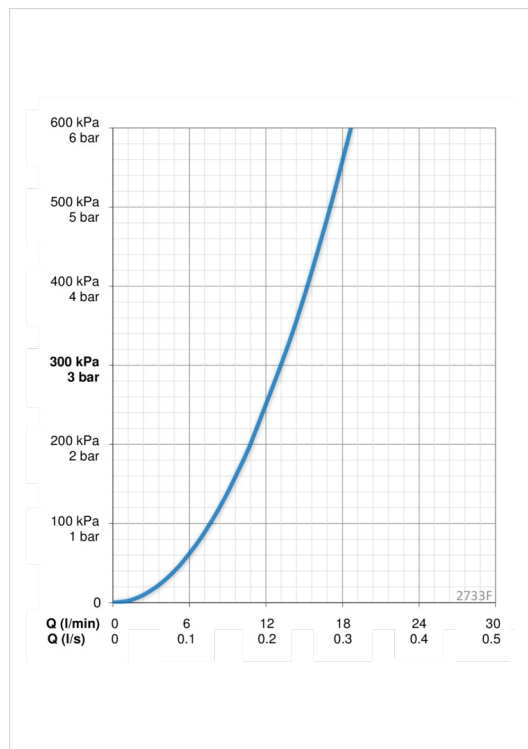

Typegodkjennelse

STF Sertifikat	EUF129-20002662-TH1
ETA-Danmark	VA 1.42/20421
KIWA SE	1461