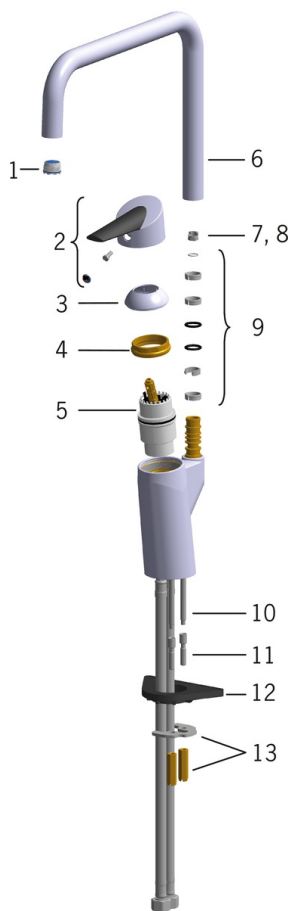

EAN: 6414150070013
 NRF: 4200378
static.oras.com/2733F

Kjøkkenkran med grepsvennlig hendel, høy tut. Tutens svingradius er fabrikkinnstilt til 120° (kan begrenses til 0° eller 60°).

F = fleksible slanger

- Kitchen
- Ettgreps
- Benkemontert
- Forkrommet
- Svingbar tut, Svingbar med begrensning
- CASCADE® - stråle
- Grepsvennlig hendel, Ettgrepshendel, Varmt/kaldt symbol
- Temperatur- og mengdebegrensner
- Ø 40 mm kassett
- Fleksible slanger
- DZR messing, Lavt blyinnhold <0.3 %, Vannrør uten nikkel

Teknisk data

Flow attributter

Vannmengde ved 300 kPa	0.22 l/s
Trykktap (0.2 l/s)	250 kPa

Tekniske egenskaper

Varmtvannsforsyning	max. +80°C
Arbeidstrykk	50 - 1000 kPa
Tilkoblingsstørrelse	G3/8
Projeksjon	217 mm
Materiale	Brass/Plastic

Bestemmelser

EN Standard	EN 817
Støyklasse	I (ISO 3822)

Typegodkjennelse

STF Sertifikat	EUF129-20002662-TH1
ETA-Danmark	VA 1.42/20421
KIWA SE	1461

Reserve deler

SP2733F

Navn	Kode	NRF
01 Strålesamler, M18.5x1	859338V	4204856
02 Hendel	601319V	4202969
03 Dekkring	159053V	4204553
04 Festemutter for kassett	158726	4204528
05 Kassett	158890	4204627
06 Tut komplett	601304V	4202967
07 Begrenser for svingbar tut, 120°	159670/10	4204579
08 Begrenser for svingbar tut, 60° / 0°	159667/10	4204578
08 Begrenser for svingbar tut, 60° / 0°	159667V	4202941
09 Tetningsringer for tut	198287V	4204903
10 Pinneskrue (10stk), M6x65	158747/10	4202898
11 Forlengersats, M6	158893	4204503
12 Støtteplate, 100x60mm	158825	4204534
13 Kranfeste, komplett	158697	4204524