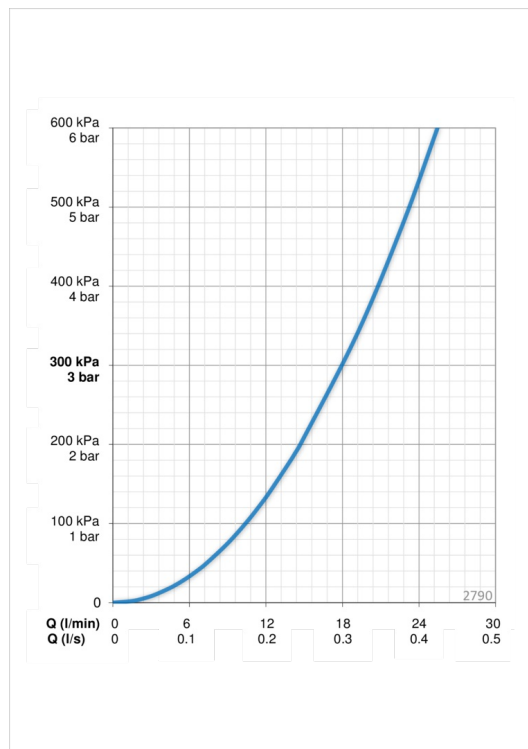

- Shower
- Veggmontert
- Forkrommet
- Hånddusj, Veggstang, Veggbrakett justerbar, Såpeholder, Dusjslange (1750 mm), Økovenlig vannmengde

### Teknisk data

#### Flow attributter

Vannmengde ved 300 kPa **0.3 l/s**

#### Tekniske egenskaper

Varmtvannsforsyning **max. +65°C**  
 Arbeidstrykk **50 - 500 kPa**  
 Tilkoblingsstørrelse **G1/2**  
 Lengde/høyde **720 mm**  
 Materiale **Composite**