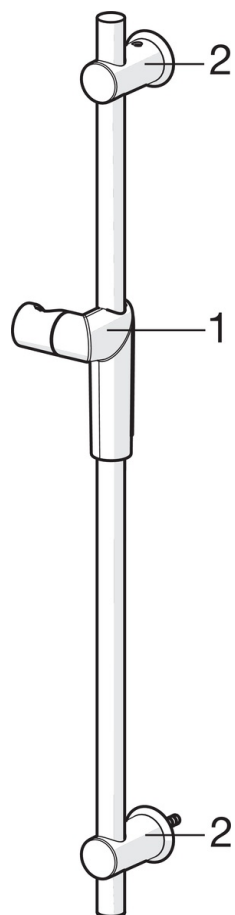

Reserve deler

SP2790

	Navn	Kode	NRF
01	Glider for dusjstang	601457V	4203387
02	Veggbrakett	601459V	4203388