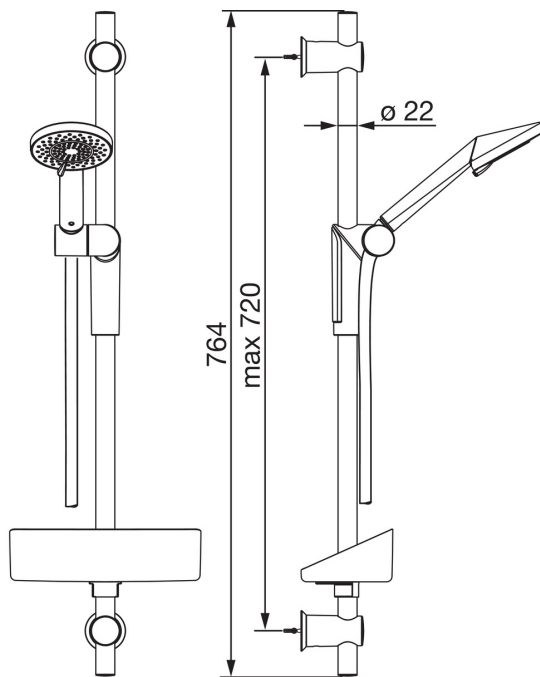

- Shower
- Veggmontert
- Forkrommet
- Hånddusj, Veggstang, Veggbrakett justerbar, Såpeholder, Dusjslange (1750 mm), Økovenlig vannmengde

### Teknisk data

#### Tekniske egenskaper

Varmtvannsforsyning **max. +65°C**  
 Arbeidstrykk **50 - 500 kPa**  
 Tilkoblingsstørrelse **G1/2**  
 Lengde/høyde **720 mm**  
 Materiale **Composite**