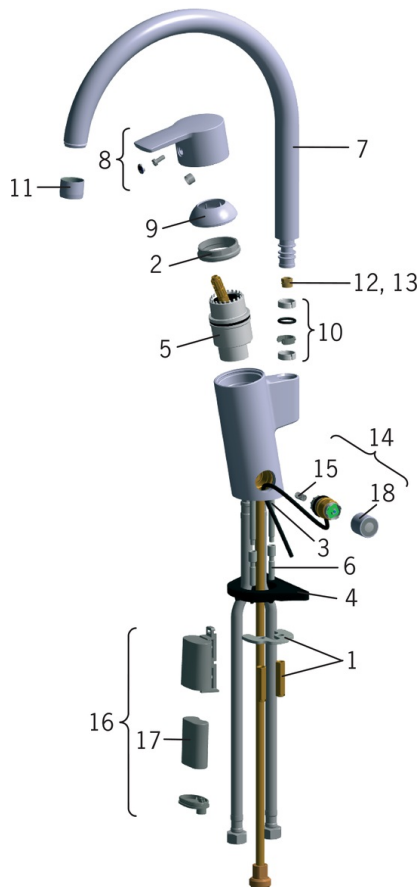

- Kitchen
- Ettgreps, Batteridrevet, Avstengning til oppvaskmaskin
- Benkemontert
- Forkrommet
- Svingbar tut, Svingbar med begrensning
- CASCADE® - stråle
- Elektronisk avstengningsventil for eksternt utstyr
- Ettgrepshendel, Varmt/kaldt symbol
- Temperatur- og mengdebegrensner
- Smussfilter, \varnothing 40 mm kassett
- Magnetventil, Signallys, Indikator for lav spenning
- Fleksible slanger

Program instillinger

| | |
|----------------------------|-------------------|
| Vaskemaskinkran åpningstid | 4 h / 12 h |
|----------------------------|-------------------|

Elektroniske attributter

| | |
|---------|-------------------------|
| Batteri | Lithium 2CR5 6 V |
|---------|-------------------------|

| | |
|----------------|---------------------------|
| STF Sertifikat | VTT-RTH-04950-08 |
| Sintef | Sintef Nr. 1323 |
| KIWA SE | 1565 |
| UN38.3 | UN38-3 Maxell 2CR5 |

Reserve deler

SP2839F

| Navn | Kode | NRF |
|---|-----------|---------|
| 01 Kranfeste, komplett | 158697 | 4204524 |
| 02 Festemutter for kassett | 158726 | 4204528 |
| 03 Pinneskruer (10stk), M6x65 | 158747/10 | 4202898 |
| 04 Støtteplate, 100x60mm | 158825 | 4204534 |
| 05 Kasset | 158890 | 4204627 |
| 06 Forlengersats, M6 | 158893 | 4204503 |
| 07 Tut komplett | 159010V | 4204486 |
| 08 Hendel | 159050V | 4204488 |
| 09 Dekkring | 159053V | 4204553 |
| 10 O-ring sett | 159499 | 4204476 |
| 11 Strålesamler, M22x1 | 232201 | 4204421 |
| 12 Begrenser for svingbar tut, 120° | 159670/10 | 4204579 |
| 13 Begrenser for svingbar tut, 60° / 0° | 159667V | 4202941 |
| 13 Begrenser for svingbar tut, 60° / 0° | 159667/10 | 4204578 |
| 14 Magnetventil, komplett | 600047V | 4204477 |
| 15 Filter | 600038V | 4204419 |
| 16 Batteriboks komplett | 199417V | 4204433 |
| 17 Lithium batteri, 2CR5 6 V | 198330 | 4204804 |
| 18 Lokk | 600093V | 4202942 |