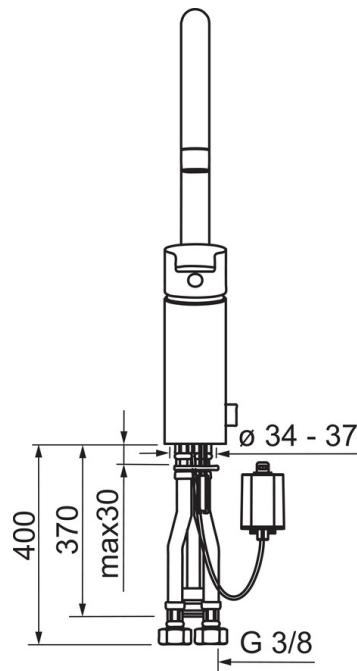

- Kitchen
- Ettgreps, Batteridrevet, Avstengning til oppvaskmaskin
- Benkemontert
- Forkrommet
- Svingbar tut, Svingbar med begrensning
- CASCADE® - stråle
- Elektronisk avstengningsventil for eksternt utstyr
- Ettgrepshendel, Varmt/kaldt symbol
- Temperatur- og mengdebegrensner
- Smussfilter, \varnothing 40 mm kassett
- Magnetventil, Signallys, Indikator for lav spenning
- Fleksible slanger

Teknisk data

Flow attributter

| | |
|------------------------|----------------|
| Vannmengde ved 300 kPa | 0.2 l/s |
| Trykktap (0.2 l/s) | 300 kPa |

Tekniske egenskaper

| | |
|----------------------|-----------------------|
| Varmtvannsforsyning | max. +70°C |
| Arbeidstrykk | 100 - 1000 kPa |
| Tilkoblingsstørrelse | G3/8 |
| Projeksjon | 205 mm |
| Materiale | brass |

| | |
|----------------|---------------------------|
| STF Sertifikat | VTT-RTH-04950-08 |
| Sintef | Sintef Nr. 1323 |
| KIWA SE | 1565 |
| UN38.3 | UN38-3 Maxell 2CR5 |

Reserve deler

SP2839F

| Navn | Kode | NRF |
|---|-----------|---------|
| 01 Kranfeste, komplett | 158697 | 4204524 |
| 02 Festemutter for kassett | 158726 | 4204528 |
| 03 Pinneskruer (10stk), M6x65 | 158747/10 | 4202898 |
| 04 Støtteplate, 100x60mm | 158825 | 4204534 |
| 05 Kasset | 158890 | 4204627 |
| 06 Forlengersats, M6 | 158893 | 4204503 |
| 07 Tut komplett | 159010V | 4204486 |
| 08 Hendel | 159050V | 4204488 |
| 09 Dekkring | 159053V | 4204553 |
| 10 O-ring sett | 159499 | 4204476 |
| 11 Strålesamler, M22x1 | 232201 | 4204421 |
| 12 Begrenser for svingbar tut, 120° | 159670/10 | 4204579 |
| 13 Begrenser for svingbar tut, 60° / 0° | 159667V | 4202941 |
| 13 Begrenser for svingbar tut, 60° / 0° | 159667/10 | 4204578 |
| 14 Magnetventil, komplett | 600047V | 4204477 |
| 15 Filter | 600038V | 4204419 |
| 16 Batteriboks komplett | 199417V | 4204433 |
| 17 Lithium batteri, 2CR5 6 V | 198330 | 4204804 |
| 18 Lokk | 600093V | 4202942 |