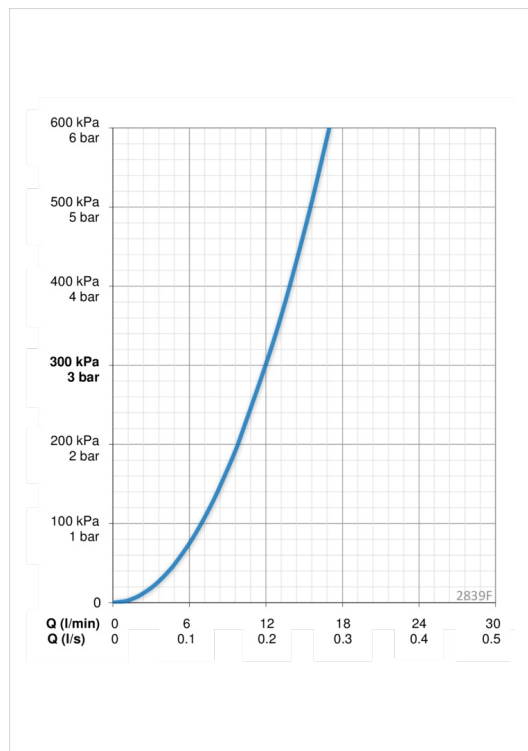

EAN: 6414150059421
NRF: 4200336
static.oras.com/2839F

Kjøkkenkran med elektronisk avstengning for oppvaskmaskin og fleksible slanger. Ventilen for oppvaskmaskin lukkes automatisk etter 4 eller 12 timer (ett trykk åpner ventilen i 4 timer, et vedvarende trykk i 5 sekunder åpner ventilen i 12 timer). Batteridrevet, 6 V 2CR5.

- Kitchen
- Ettgreps, Batteridrevet, Avstengning til oppvaskmaskin
- Benkemontert
- Forkrommet
- Svingbar tut, Svingbar med begrensning
- CASCADE® - stråle
- Elektronisk avstengningsventil for eksternt utstyr
- Ettgrepshendel, Varmt/kaldt symbol
- Temperatur- og mengdebegrensner
- Smussfilter, $\varnothing$ 40 mm kassett
- Magnetventil, Signallys, Indikator for lav spenning
- Fleksible slanger

Teknisk data

Flow attributter

Vannmengde ved 300 kPa	0.2 l/s
Trykktap (0.2 l/s)	300 kPa

Tekniske egenskaper

Varmtvannsforsyning	max. +70°C
Arbeidstrykk	100 - 1000 kPa
Tilkoblingsstørrelse	G3/8
Projeksjon	205 mm
Materiale	brass

Program instillinger

Vaskemaskinkran åpningstid	4 h / 12 h

Elektroniske attributter

Batteri	Lithium 2CR5 6 V

Bestemmelser

EMC Directive	C E 2004/108/EC
EN Standard	EN 15091, EN 817
Støyklasse	I (ISO 3822)
Tetthetsklasse	IP 55

Typegodkjennelse

STF Sertifikat	VTT-RTH-04950-08
Sintef	Sintef Nr. 1323
KIWA SE	1565
UN38.3	UN38-3 Maxell 2CR5