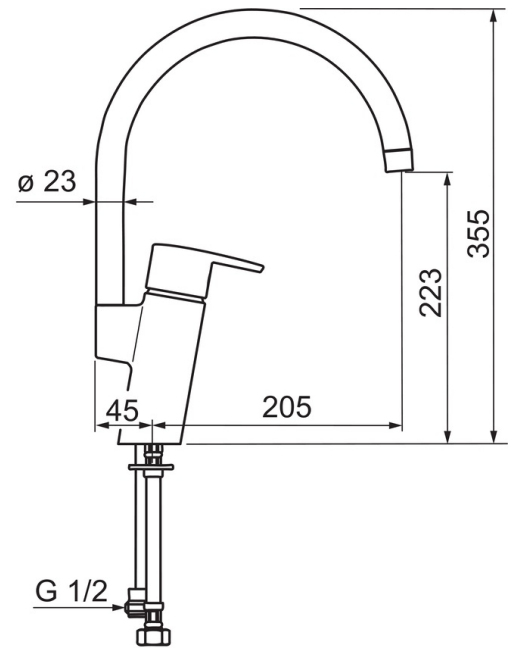

Teknisk data

Flow attributter

| | |
|------------------------|----------------|
| Vannmengde ved 300 kPa | 0.2 l/s |
| Trykktap (0.2 l/s) | 300 kPa |

Tekniske egenskaper

| | |
|----------------------|-----------------------|
| Varmtvannsforsyning | max. +70°C |
| Arbeidstrykk | 100 - 1000 kPa |
| Tilkoblingsstørrelse | G3/8 |
| Projeksjon | 205 mm |
| Materiale | brass |

| | |
|----------------|---------------------------|
| STF Sertifikat | VTT-RTH-04950-08 |
| Sintef | Sintef Nr. 1323 |
| KIWA SE | 1565 |
| UN38.3 | UN38-3 Maxell 2CR5 |

Reserve deler

SP2839F

| Navn | Kode | NRF |
|---|-----------|---------|
| 01 Kranfeste, komplett | 158697 | 4204524 |
| 02 Festemutter for kassett | 158726 | 4204528 |
| 03 Pinneskruer (10stk), M6x65 | 158747/10 | 4202898 |
| 04 Støtteplate, 100x60mm | 158825 | 4204534 |
| 05 Kasset | 158890 | 4204627 |
| 06 Forlengersats, M6 | 158893 | 4204503 |
| 07 Tut komplett | 159010V | 4204486 |
| 08 Hendel | 159050V | 4204488 |
| 09 Dekkring | 159053V | 4204553 |
| 10 O-ring sett | 159499 | 4204476 |
| 11 Strålesamler, M22x1 | 232201 | 4204421 |
| 12 Begrenser for svingbar tut, 120° | 159670/10 | 4204579 |
| 13 Begrenser for svingbar tut, 60° / 0° | 159667V | 4202941 |
| 13 Begrenser for svingbar tut, 60° / 0° | 159667/10 | 4204578 |
| 14 Magnetventil, komplett | 600047V | 4204477 |
| 15 Filter | 600038V | 4204419 |
| 16 Batteriboks komplett | 199417V | 4204433 |
| 17 Lithium batteri, 2CR5 6 V | 198330 | 4204804 |
| 18 Lokk | 600093V | 4202942 |