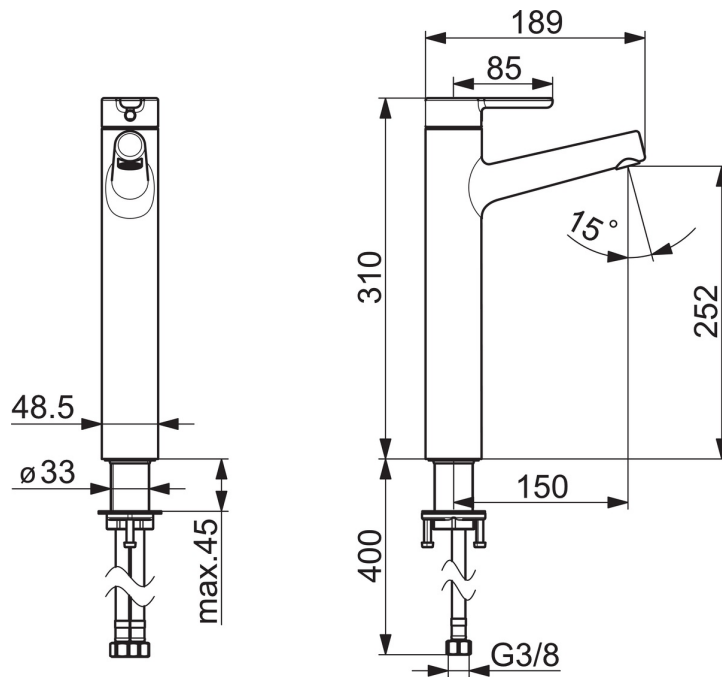

EAN: 6414150082351
 NRF: 4200213
static.oras.com/3001F

Høy servantkran til bollevask med topphendel og fast tut. Kranens høyde er 310 mm. Enkel installasjon med Oras 3S-installasjonssystem.

F = fleksible slanger

- Washbasin
- Ettgreps
- Benkmontert
- Forkrommet
- Fast tut
- PCA® strålesamler med konstant vannmengde uavhengig av trykk, CACHE® - integrert strålesamler
- Ettgrepshendel, Varmt/kaldt symbol
- Temperatur- og mengdebegrensere
- ø 40 mm kassett
- Fleksible slanger

Teknisk data

Flow attributter

Vannmengde ved 300 kPa (med vannmengdebegrensere)	0.1 l/s
Trykktap (0.1 l/s)	100 kPa

Tekniske egenskaper

Varmtvannsforsyning	max. +80°C
Arbeidstrykk	50 - 1000 kPa
Tilkoblingsstørrelse	G3/8
Projeksjon	150 mm
Materiale	brass

Bestemmelser

EN Standard	EN 817
Støyklasse	I (ISO 3822)

Typegodkjennelse

STF Sertifikat	EUF129-19004498-TH1
KIWA SE	1584

Reserve deler

SP3001F

	Navn	Kode	NRF
01	Hendel	1003074V	4205309
02	Deksel	1002323V	4205301
03	Dekkring	1001740V	4205296
04	Festemutter for kassett	158726	4204528
05	Kassett	158890	4204627
06	Perlator ring	1001722V	4205295
07	Strålesamler, M18.5x1, TJ	602671V	4205252
08	Underlagsskive	602684V	4205262
09	Kranfeste komplett	602629V	4205226
10	Fleksible slanger, L=620, G3/8-M10x1	602206/2	4205023
11	Nippel	159684	4202851