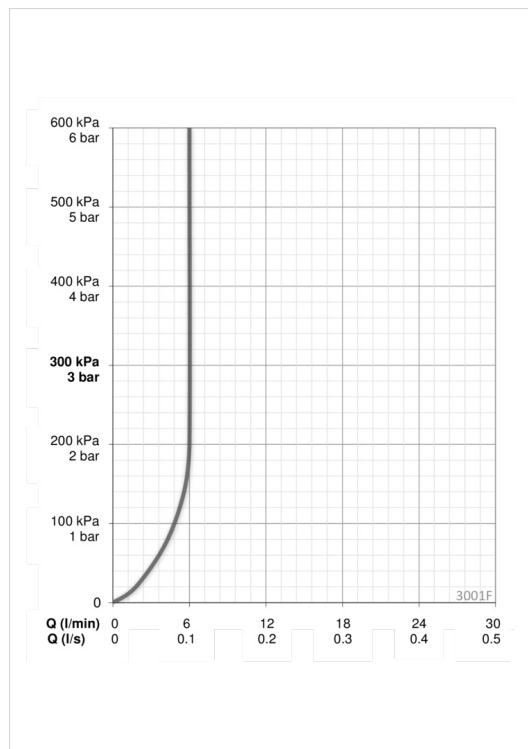

Typegodkjennelse

STF Sertifikat	EUF129-19004498-TH1
KIWA SE	1584