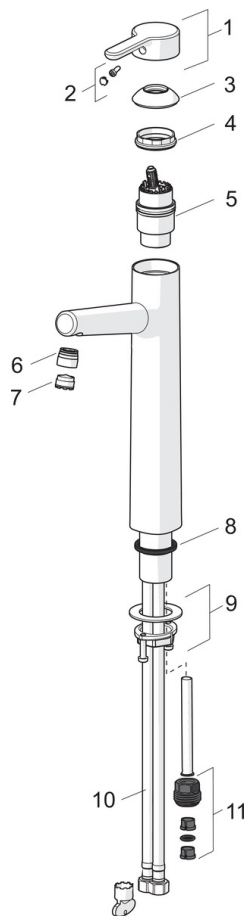

EAN: 6414150082351
 NRF: 4200213
static.oras.com/3001F

Høy servantkran til bollevask med topphendel og fast tut. Kranens høyde er 310 mm. Enkel installasjon med Oras 3S-installasjonssystem.

F = fleksible slanger

- Washbasin
- Ettgreps
- Benkmontert
- Forkrommet
- Fast tut
- PCA® strålesamler med konstant vannmengde uavhengig av trykk, CACHE® - integrert strålesamler
- Ettgrepshendel, Varmt/kaldt symbol
- Temperatur- og mengdebegrensere
- ø 40 mm kassett
- Fleksible slanger

Teknisk data

Flow attributter

Vannmengde ved 300 kPa (med vannmengdebegrensere)	0.1 l/s
Trykktap (0.1 l/s)	100 kPa

Tekniske egenskaper

Varmtvannsforsyning	max. +80°C
Arbeidstrykk	50 - 1000 kPa
Tilkoblingsstørrelse	G3/8
Projeksjon	150 mm
Materiale	brass

Bestemmelser

EN Standard	EN 817
Støyklasse	I (ISO 3822)

Typegodkjennelse

STF Sertifikat	EUF129-19004498-TH1
KIWA SE	1584

Reserve deler

SP3001F

	Navn	Kode	NRF
01	Hendel	1003074V	4205309
02	Deksel	1002323V	4205301
03	Dekkring	1001740V	4205296
04	Festemutter for kassett	158726	4204528
05	Kassett	158890	4204627
06	Perlator ring	1001722V	4205295
07	Strålesamler, M18.5x1, TJ	602671V	4205252
08	Underlagsskive	602684V	4205262
09	Kranfeste komplett	602629V	4205226
10	Fleksible slanger, L=620, G3/8-M10x1	602206/2	4205023
11	Nippel	159684	4202851