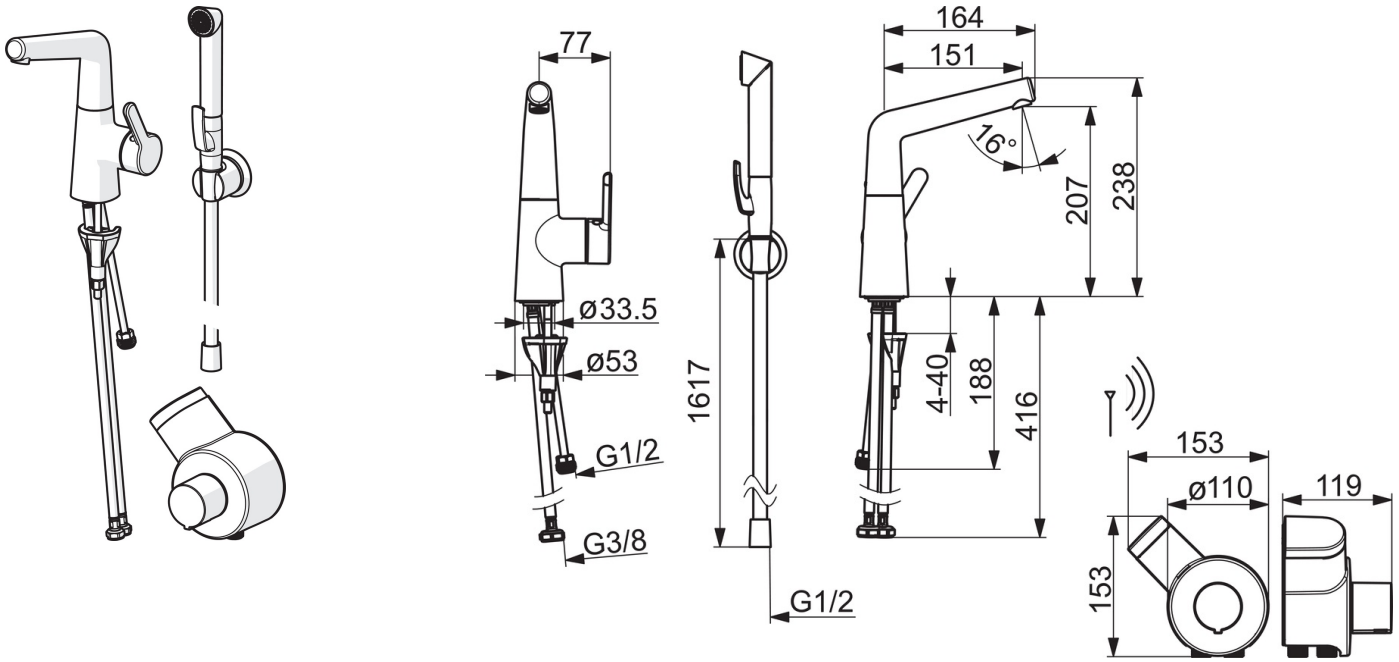

Reserve deler