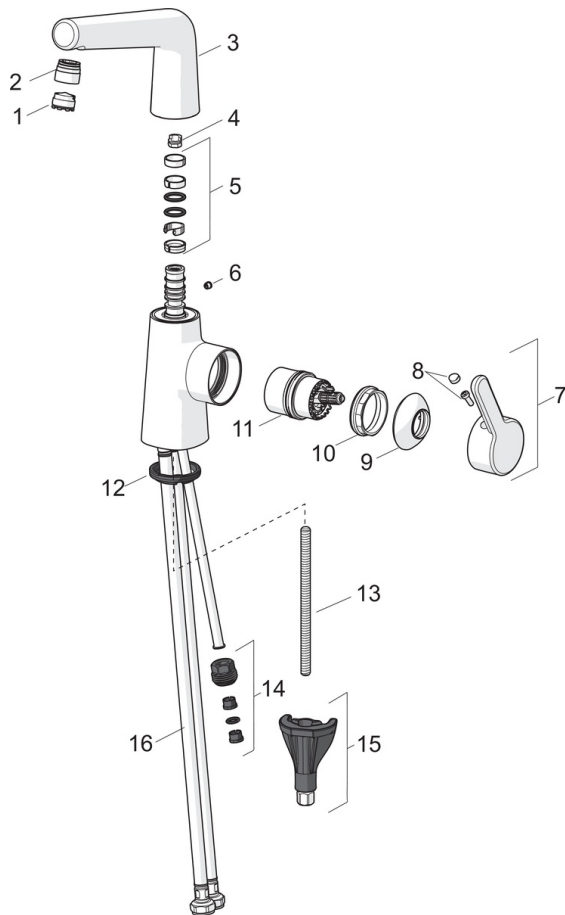

SP3004F

	Navn	Kode	NRF
01	Strålesamler, M18.5x1, TJ	602671V	4205252
02	Perlator ring	1001722V	4205295
02	Perlator ring Rosegull	1005427V-34	4205322
03	Tut komplett	1002464V	4205306
03	Tut komplett Rosegull	1005433V-34	4205326
04	Begrenser for svingbar tut, 120°	159670/10	4204579
04	Begrenser for svingbar tut, 60°/0°	159667V	4202941
05	O-ring sett	159499	4204476
06	Blendingsplugg Rosegull	1005428V-34	4205323
06	Blendingsplugg	602685V	4205263
07	Hendel	1003084V	4205311
07	Hendel Rosegull	1005431V-34	4205324
08	Deksel	1002323V	4205301
09	Dekkring	1001740V	4205296
09	Dekkring Rosegull	1005432V-34	4205325
10	Festemutter for kassett	158726	4204528
11	Kassett	1003691V	4205314
12	Underlagsskive	1002371V	4205303
13	Pinneskrue, M8x1, L=130	1000780V	4205235
14	Nippel	159684	4202851
15	Kranfeste komplett	602610V	4205225
16	Fleksible slanger, L=430, G3/8-M10x1, DN8 LH	1004656V	4205317