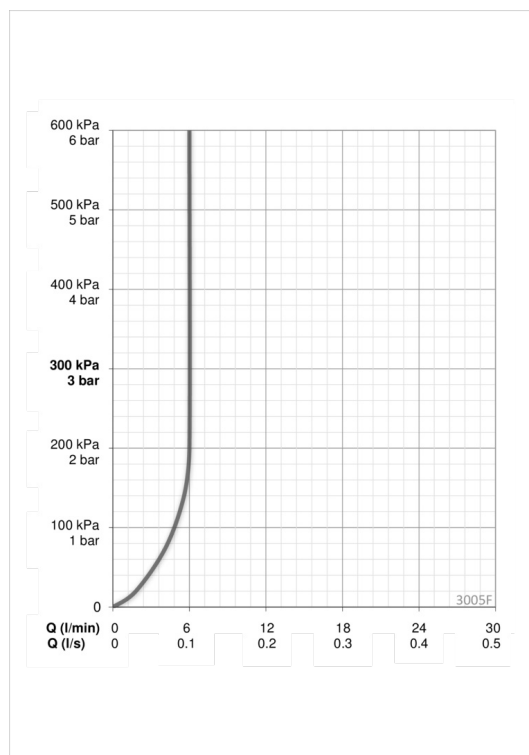

Typegodkjennelse

STF Sertifikat	EUF129-19004498-TH1
KIWA SE	1584
UN38.3	UN38-3 Energizer L91