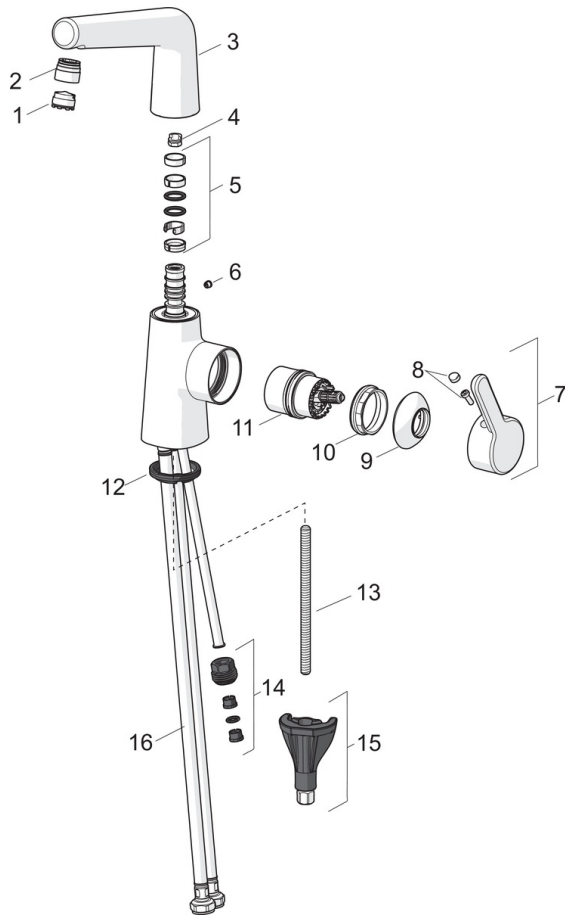

Servantkran med sidehendel og svingbar tut samt Bidetta hånddusj. Tutens svingradius er fabrikkinnstilt til 120° (kan begrenses til 0° eller 60°). Dusjslange 1.6 m og veggbrakett. Innebygd begrensning av temperatur og vannmengde. Enkel installasjon med Oras 3S-installasjonssystem.

F = med fleksible slanger

- Washbasin
- Sidegrep, Bidetta
- Benkemontert
- Forkrommet
- Svingbar tut, Svingbar med begrensning
- PCA® strålesamler med konstant vannmengde uavhengig av trykk, CACHE® - integrert strålesamler
- Ettgrepshendel, Varmt/kaldt symbol
- Veggfeste, Dusjslange (1600 mm)
- Bidetta hånddusj
- Temperatur- og mengdebegrensner
- Ø 40 mm kassett
- Fleksible slanger
- 3S Installasjon

Teknisk data

Flow attributter

Vannmengde ved 300 kPa (med vannmengdebegrensner)	0.1 l/s
Trykktap (0.1 l/s)	100 kPa

Tekniske egenskaper

Varmtvannsforsyning	max. +80°C
Arbeidstrykk	50 - 1000 kPa
Tilkoblingsstørrelse	G3/8
Projeksjon	150 mm
Materiale	brass

Bestemmelser

EN Standard	EN 817
Støyklasse	I (ISO 3822)

Typegodkjennelse

STF Sertifikat	EUF129-19004498-TH1
KIWA SE	1584

Reserve deler

SP3004F

Navn	Kode	NRF
01 Strålesamler, M18.5x1, TJ	602671V	4205252
02 Perlator ring	1001722V	4205295
02 Perlator ring Rosegull	1005427V-34	4205322
03 Tut komplett	1002464V	4205306
03 Tut komplett Rosegull	1005433V-34	4205326
04 Begrenser for svingbar tut, 120°	159670/10	4204579
04 Begrenser for svingbar tut, 60° /0°	159667V	4202941
05 O-ring sett	159499	4204476
06 Blendingsplugg Rosegull	1005428V-34	4205323
06 Blendingsplugg	602685V	4205263
07 Hendel	1003084V	4205311
07 Hendel Rosegull	1005431V-34	4205324
08 Deksel	1002323V	4205301
09 Dekkring	1001740V	4205296
09 Dekkring Rosegull	1005432V-34	4205325
10 Festemutter for kassett	158726	4204528
11 Kassett	1003691V	4205314
12 Underlagsskive	1002371V	4205303
13 Pinneskrue, M8x1, L=130	1000780V	4205235
14 Nippel	159684	4202851
15 Kranfeste komplett	602610V	4205225
16 Fleksible slanger, L=430, G3/8-M10x1, DN8 LH	1004656V	4205317