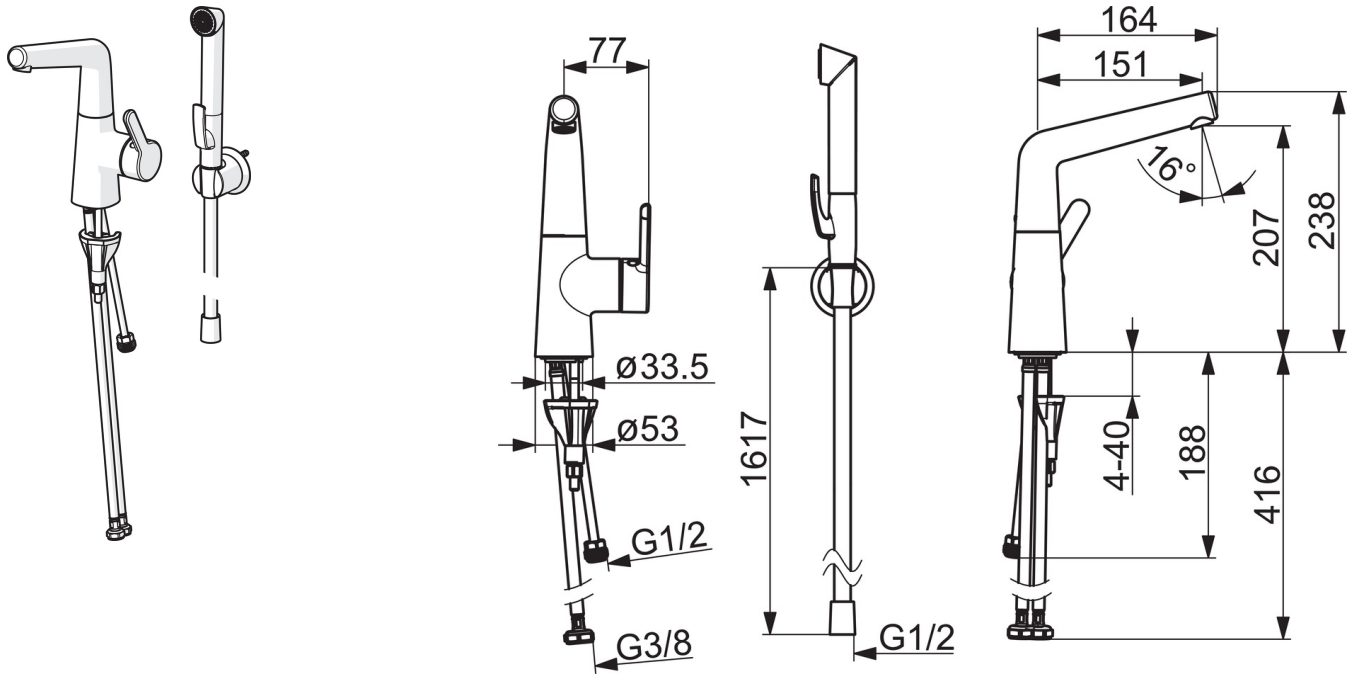

Servantkran med sidehendel og svingbar tut samt Bidetta hånddusj. Tutens svingradius er fabrikkinnstilt til 120° (kan begrenses til 0° eller 60°). Dusjslange 1.6 m og veggbrakett. Innebygd begrensning av temperatur og vannmengde. Enkel installasjon med Oras 3S-installasjonssystem.

F = med fleksible slanger

- Washbasin
- Sidegrep, Bidetta
- Benkemontert
- Forkrommet
- Svingbar tut, Svingbar med begrensning
- PCA® strålesamler med konstant vannmengde uavhengig av trykk, CACHE® - integrert strålesamler
- Ettgrepshendel, Varmt/kaldt symbol
- Veggfeste, Dusjslange (1600 mm)
- Bidetta hånddusj
- Temperatur- og mengdebegrensner
- Ø 40 mm kassett
- Fleksible slanger
- 3S Installasjon

Teknisk data

Flow attributter

Vannmengde ved 300 kPa (med vannmengdebegrensner)	0.1 l/s
Trykktap (0.1 l/s)	100 kPa

Tekniske egenskaper

Varmtvannsforsyning	max. +80°C
Arbeidstrykk	50 - 1000 kPa
Tilkoblingsstørrelse	G3/8
Projeksjon	150 mm
Materiale	brass

Bestemmelser

EN Standard	EN 817
Støyklasse	I (ISO 3822)

Typegodkjennelse

STF Sertifikat	EUF129-19004498-TH1
KIWA SE	1584

Reserve deler

SP3004F

Navn	Kode	NRF
01 Strålesamler, M18.5x1, TJ	602671V	4205252
02 Perlator ring	1001722V	4205295
02 Perlator ring Rosegull	1005427V-34	4205322
03 Tut komplett	1002464V	4205306
03 Tut komplett Rosegull	1005433V-34	4205326
04 Begrenser for svingbar tut, 120°	159670/10	4204579
04 Begrenser for svingbar tut, 60° /0°	159667V	4202941
05 O-ring sett	159499	4204476
06 Blendingsplugg Rosegull	1005428V-34	4205323
06 Blendingsplugg	602685V	4205263
07 Hendel	1003084V	4205311
07 Hendel Rosegull	1005431V-34	4205324
08 Deksel	1002323V	4205301
09 Dekkring	1001740V	4205296
09 Dekkring Rosegull	1005432V-34	4205325
10 Festemutter for kassett	158726	4204528
11 Kassett	1003691V	4205314
12 Underlagsskive	1002371V	4205303
13 Pinneskrue, M8x1, L=130	1000780V	4205235
14 Nippel	159684	4202851
15 Kranfeste komplett	602610V	4205225
16 Fleksible slanger, L=430, G3/8-M10x1, DN8 LH	1004656V	4205317