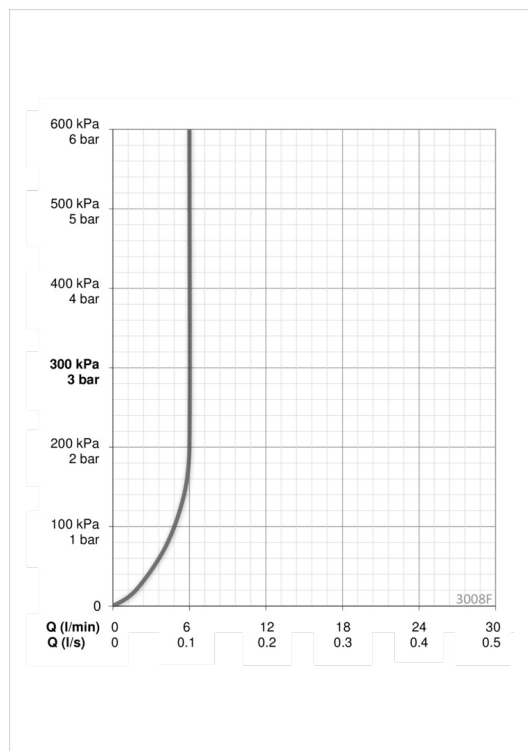

Typegodkjennelse

STF Sertifikat	EUF129-19004498-TH1
KIWA SE	1584