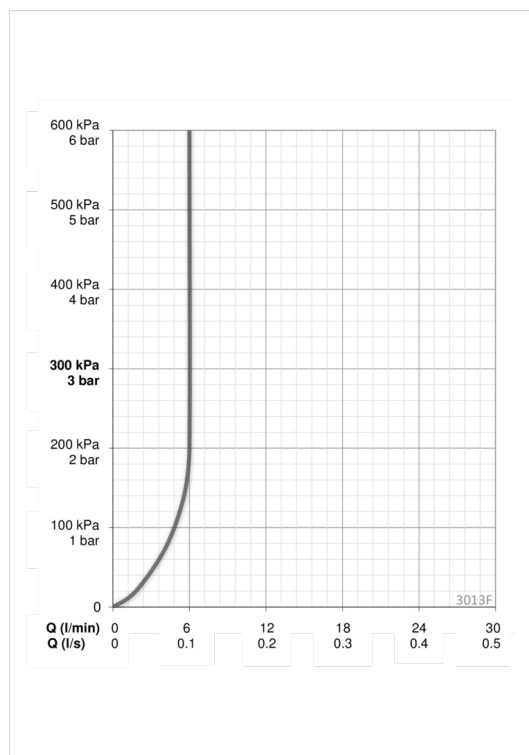

Typegodkjennelse

STF Sertifikat	EUFI29-19004498-TH1
KIWA SE	1584