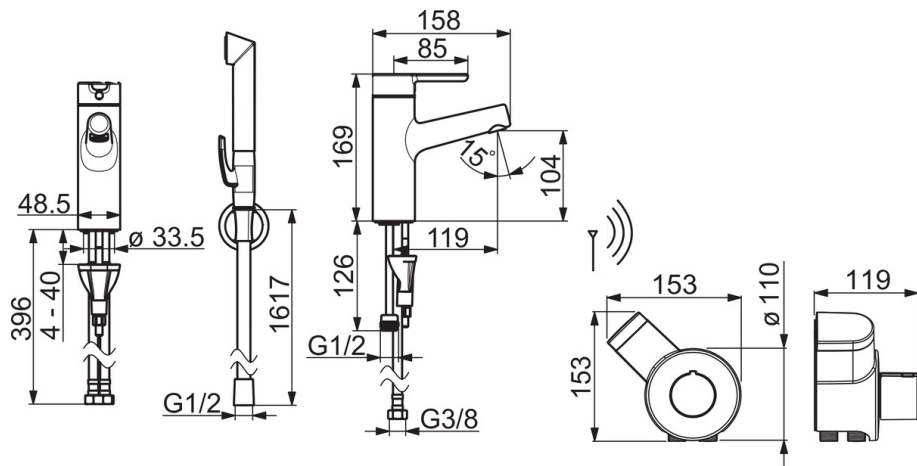

Reserve deler

SP3000F

Navn	Kode	NRF
01 Hendel	1003074V	4205309
02 Deksel	1002323V	4205301
03 Dekkring	1001740V	4205296
04 Festemutter for kassett	158726	4204528
05 Kasset	158890	4204627
06 Perlator ring	1001722V	4205295
07 Strålesamler, M18.5x1, TJ	602671V	4205252
08 Pinneskruer, M8x1, L=130	1000780V	4205235
09 Kranfeste komplett	602610V	4205225
10 Underlagsskive	601971V	4205098
11 Nippel	159684	4202851
12 Fleksible slanger, L=475, G3/8-M10x1 LH	1001515V	4205294