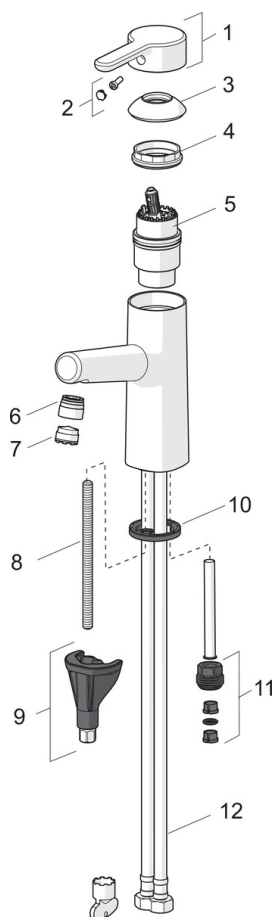

Servantkran med topphendel og fast tut samt Smart Bidetta hånddusj. Enkel installasjon med Oras 3S-installasjonssystem.
 F = fleksible slanger

Funksjonen til fjernstyrt Smart Bidetta hånddusj: Når du løfter hånddusjen fra holderen, begynner vann å strømme fra kranen. Når du trykker på hånddusjen, utløser vannforsyningen fra kranen til hånddusjen. Når du plasserer Smart Bidetta-hånddusjen tilbake til holderen, lukkes kranen automatisk.

- Washbasin
- Ettgreps, Batteridrevet, Bidetta
- Benkemontert
- Forkrommet
- Fast tut
- PCA® strålesamler med konstant vannmengde uavhengig av trykk, CACHE® - integrert strålesamler
- Ettgrepshendel, Varmt/kaldt symbol
- Veggfeste, Dusjslange (1600 mm)
- Smart Bidetta hånddusj med trådløs aktivering
- Temperatur- og mengdebegrensere
- Ø 40 mm kassett, Termostatkassett
- Magnetventil, Kontrollkomponent, Indikator for lav spenning
- Fleksible slanger
- 3S Installasjon

Teknisk data

Flow attributter

Vannmengde ved 300 kPa (med vannmengdebegrensere)	0.1 l/s
Trykktap (0.1 l/s)	100 kPa

Tekniske egenskaper

Varmtvannsforsyning	max. +70°C
Arbeidstrykk	50 - 1000 kPa
Tilkoblingsstørrelse	G3/8
Projeksjon	119 mm
Materiale	brass

Typegodkjennelse

STF Sertifikat	EUFI29-19004498-TH1
KIWA SE	1584

Reserve deler

SP3000F

Navn	Kode	NRF
01 Hendel	1003074V	4205309
02 Deksel	1002323V	4205301
03 Dekkring	1001740V	4205296
04 Festemutter for kassett	158726	4204528
05 Kasset	158890	4204627
06 Perlator ring	1001722V	4205295
07 Strålesamler, M18.5x1, TJ	602671V	4205252
08 Pinneskruer, M8x1, L=130	1000780V	4205235
09 Kranfeste komplett	602610V	4205225
10 Underlagsskive	601971V	4205098
11 Nippel	159684	4202851
12 Fleksible slanger, L=475, G3/8-M10x1 LH	1001515V	4205294