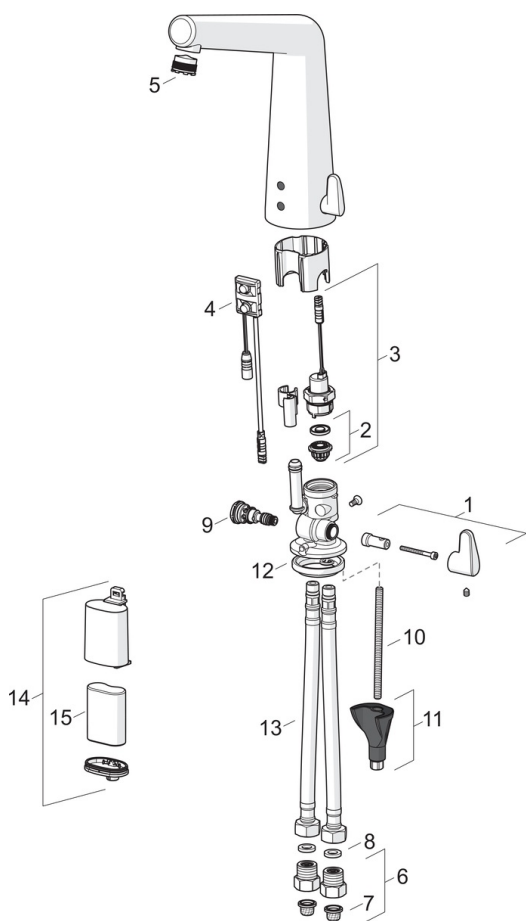

Teknisk data

Flow attributter

Vannmengde ved 300 kPa (med vannmengdebegrenser)	0.1 l/s
Trykktap (0.1 l/s)	200 kPa

Tekniske egenskaper

Varmtvannsforsyning	max. +70°C
Arbeidstrykk	100 - 1000 kPa
Tilkoblingsstørrelse	G3/8
Projeksjon	164 mm
Materiale	brass

Reserve deler

SP3017F

Navn	Kode	NRF
01	1002424V	4205304
02	199205V	4204493
03	199206V	4204494
04	1001424V	4205256
05	601901V	4205143
06	198473/2	4204865
07	199257/2	4204497
08	600705/10	4204415
09	199201V	4204407
10	1002624V	4205396
11	602610V	4205225
12	1002371V	4205303
13	602328/2	4205274
14	199438V	4204449
15	198330	4204804