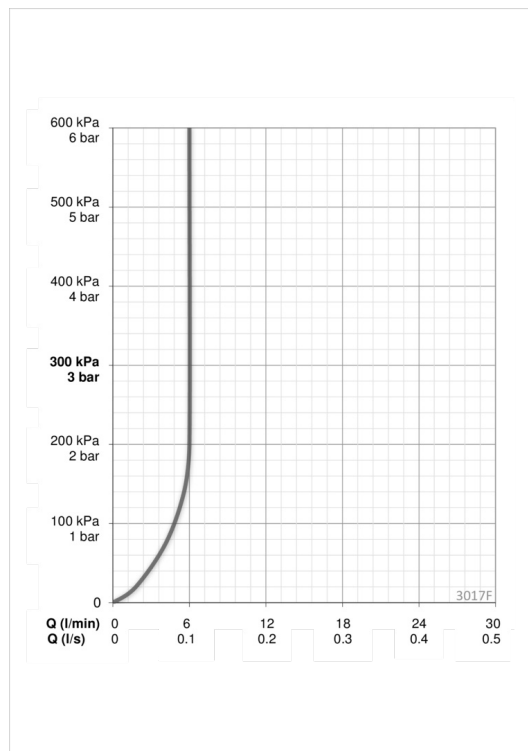

Typegodkjennelse

STF Sertifikat	EUF129-19004498-TH2
KIWA SE	1606
UN38.3	UN38-3 Maxell 2CR5