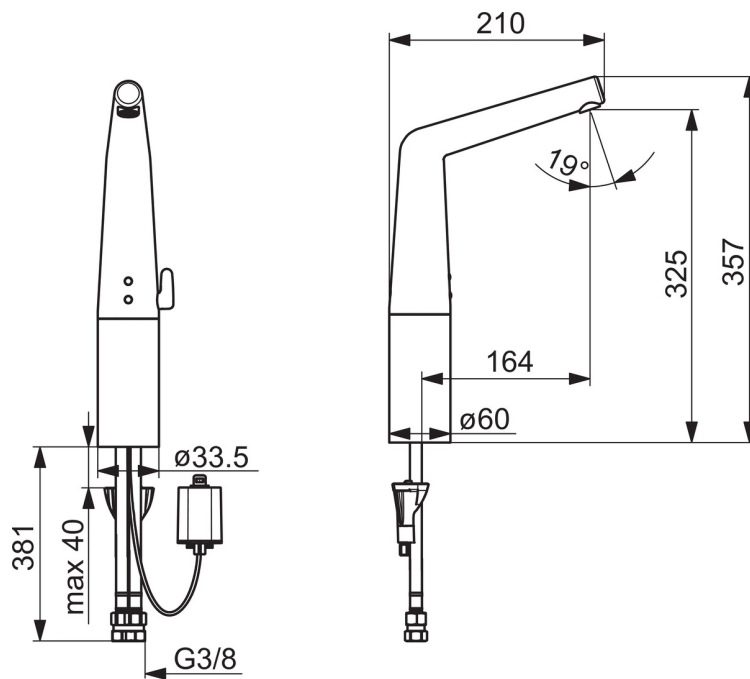

Reserve deler

SP3017F

Navn	Kode	NRF
01	1002424V	4205304
02	199205V	4204493
03	199206V	4204494
04	1001424V	4205256
05	601901V	4205143
06	198473/2	4204865
07	199257/2	4204497
08	600705/10	4204415
09	199201V	4204407
10	1002624V	4205396
11	602610V	4205225
12	1002371V	4205303
13	602328/2	4205274
14	199438V	4204449
15	198330	4204804