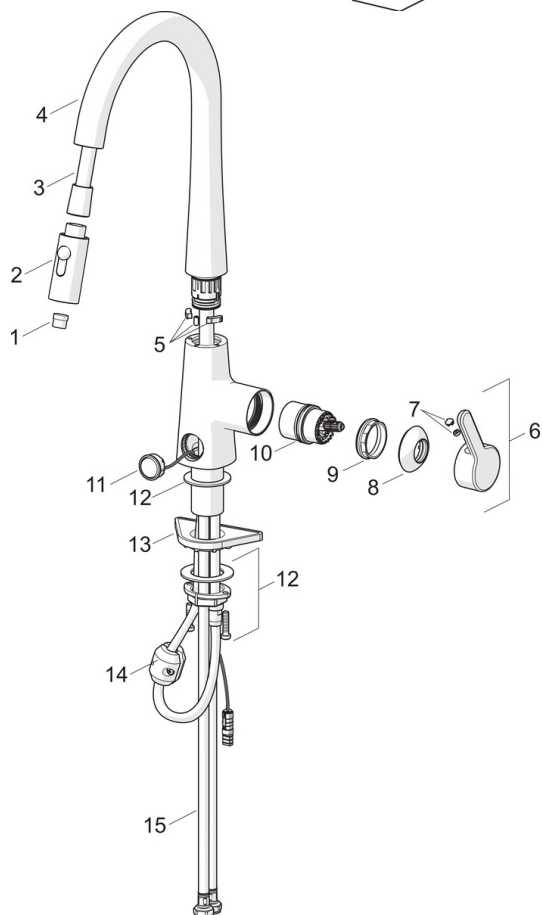

F = fleksible slanger

- Kjøkken
- Sidegrep, Batteridrevet, Avstengning til oppvaskmaskin
- Benkmontert
- Forkrommet
- Svingbar tut, Uttrekkbar med dusj, Svingbar med begrensnig
- Elektronisk avstengningsventil for eksternt utstyr
- Ettgrepshendel, Varmt/kaldt symbol
- Temperatur- og mengdebegrenser
- Ø 40 mm kassett, Smussfilter
- Magnetventil, Kontrollkomponent, Signallys, Indikator for lav spenning
- Fleksible slanger
- Soft- and Needle-Spray
- 2-spray

SP0116

Navn	Kode	NRF
01 Smussfilter	199257/2	4204497
02 Batteri, 1.5 V AA Lithium	600599V	4204405
03 Pilotventil, 3 V	601884V-F	4205089
04 Membran Utgått	601512V	4202974
04 Membran for pilotventil	1006500V	
05 Kontrollkomponent, 3 V	1005266V	4205355
06 Pakning, 18.5/12x2 EPD	438025/10	4205365

SP3032F

Navn	Kode	NRF
01 Strålesamler	1000972V	4205241
02 Uttrekkbar tut	1001321V	4205252
03 Dusjslange, L=1500, G1/2-M14x1	1004704V	4205319
04 Tut komplett	1003323V	4205312
05 Begrenser for svingbar tut, 60° / 0°	602706/2	4205292
06 Hendel	1003084V	4205311
07 Deksel	602069V	4205185
08 Dekkring	1001740V	4205296
09 Festemutter for kassett	158726	4204528
10 Kasset	1003691V	4205314
11 Trykknappventil, 3 V	1004296V	4205316
12 Kranfeste komplett	602629V	4205226
13 Støtteplate, 100x60mm	158825	4204534
14 Motvekt	602342V	4205197
15 Fleksible slanger, L=550, G3/8-M10x1 LH	1004663V	4205318