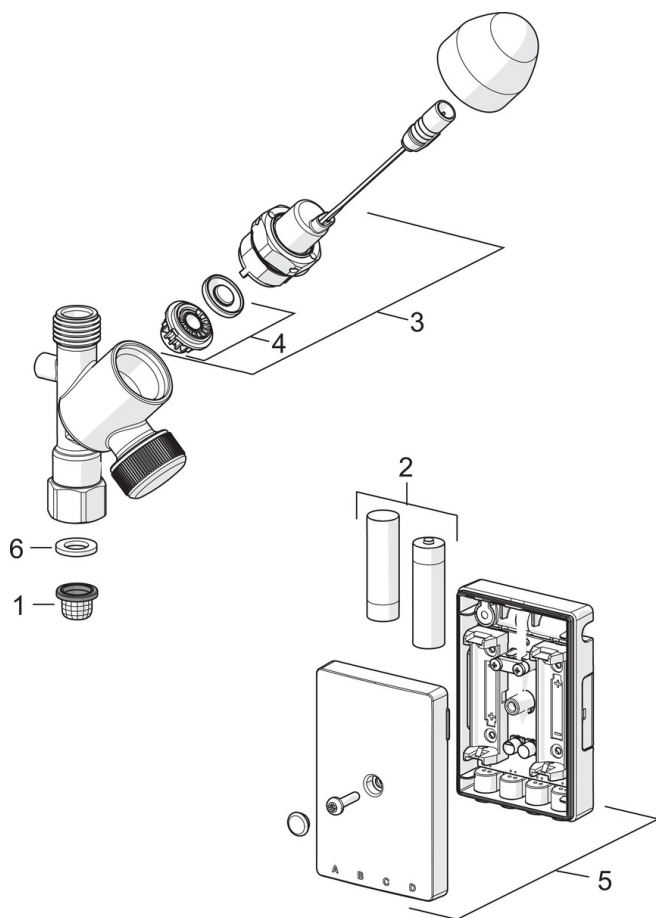

SP0116

Navn	Kode	NRF
01 Smussfilter	199257/2	4204497
02 Batteri, 1.5 V AA Lithium	600599V	4204405
03 Pilotventil, 3 V	601884V-F	4205089
04 Membran Utgått	601512V	4202974
04 Membran for pilotventil	1006500V	
05 Kontrollkomponent, 3 V	1005266V	4205355
06 Pakning, 18.5/12x2 EPD	438025/10	4205365