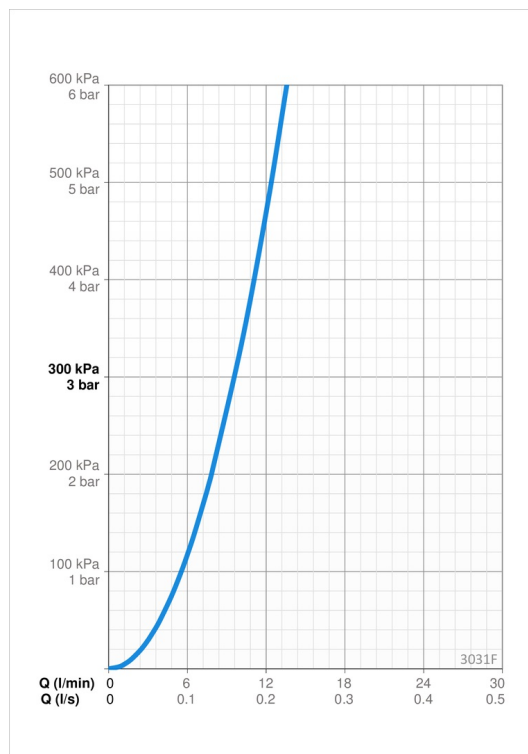

Godkjenninger og Erklæringer

STF Sertifikat	EUF129-19004498-TH1
KIWA SE	1607
UN38.3	UN38-3 Energizer L91