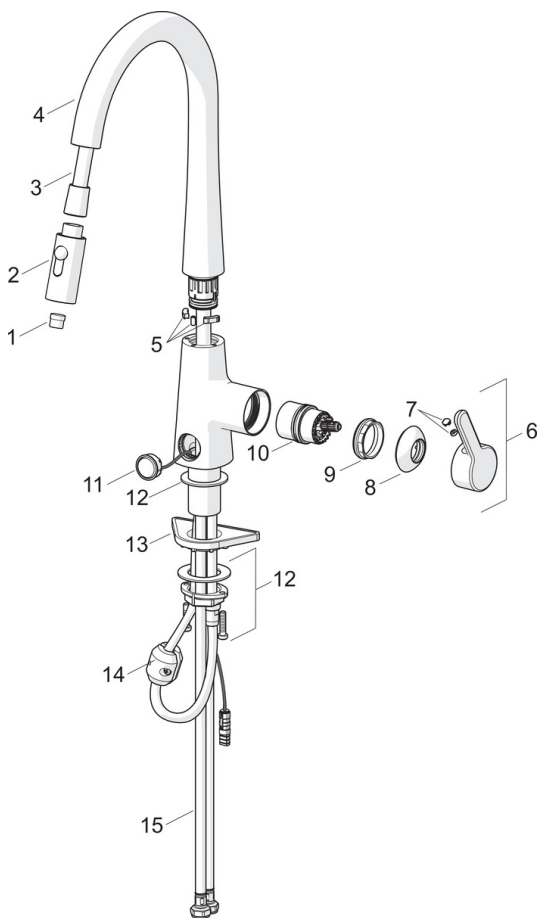

Reserve deler

SP3032F

Navn	Kode	NRF
01 Strålesamler	1000972V	4205241
02 Uttrekkbar tut	1001321V	4205252
03 Dusjslange, L=1500, G1/2-M14x1	1004704V	4205319
04 Tut komplett	1003323V	4205312
05 Begrenser for svingbar tut, 60°/0°	602706/2	4205292
06 Hendel	1003084V	4205311
07 Deksel	602069V	4205185
08 Dekkring	1001740V	4205296
09 Festemutter for kassett	158726	4204528
10 Kasset	1003691V	4205314
11 Trykknappventil, 3 V	1004296V	4205316
12 Kranfeste komplett	602629V	4205226
13 Støtteplate, 100x60mm	158825	4204534
14 Motvekt	602342V	4205197
15 Fleksible slanger, L=550, G3/8-M10x1 LH	1004663V	4205318