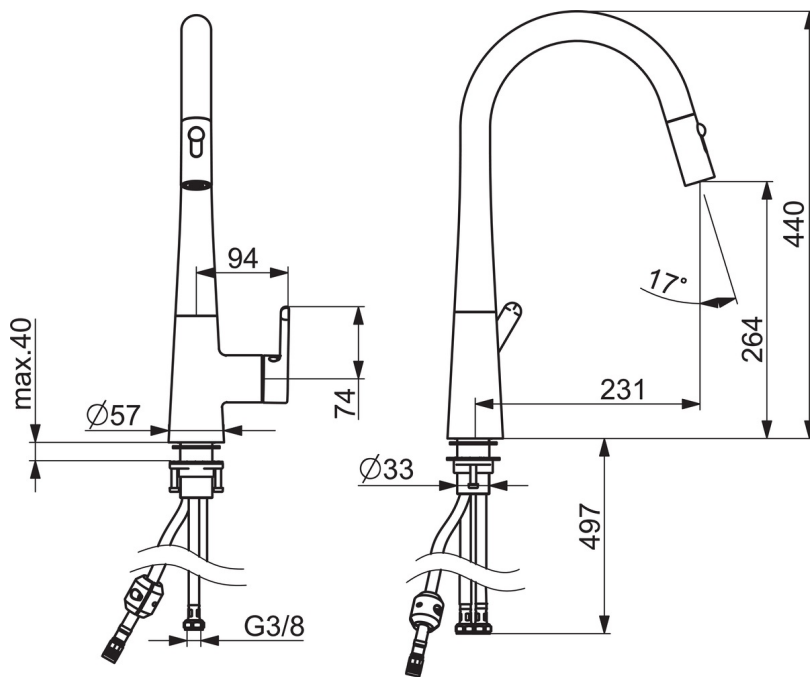

Reserve deler

SP3032F

Navn	Kode	NRF
01 Strålesamler	1000972V	4205241
02 Uttrekkbar tut	1001321V	4205252
03 Dusjslange, L=1500, G1/2-M14x1	1004704V	4205319
04 Tut komplett	1003323V	4205312
05 Begrenser for svingbar tut, 60°/0°	602706/2	4205292
06 Hendel	1003084V	4205311
07 Deksel	602069V	4205185
08 Dekkring	1001740V	4205296
09 Festemutter for kassett	158726	4204528
10 Kasset	1003691V	4205314
11 Trykknappventil, 3 V	1004296V	4205316
12 Kranfeste komplett	602629V	4205226
13 Støtteplate, 100x60mm	158825	4204534
14 Motvekt	602342V	4205197
15 Fleksible slanger, L=550, G3/8-M10x1 LH	1004663V	4205318