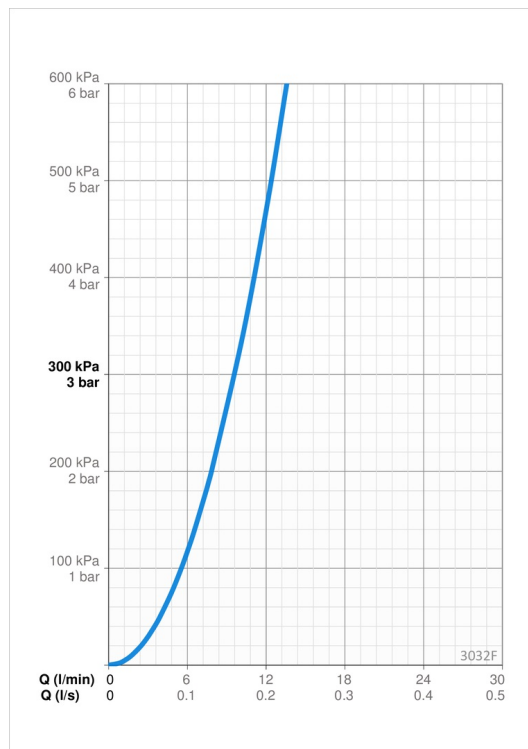

Godkjenninger og Erklæringer

STF Sertifikat	EUF129-19004498-TH1
KIWA SE	1607