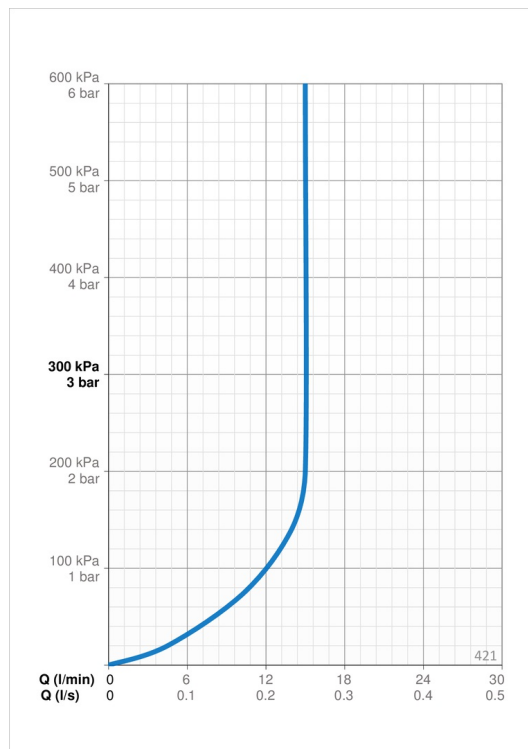

Bestemmelser

EN Standard

EN 1112, EN 1113