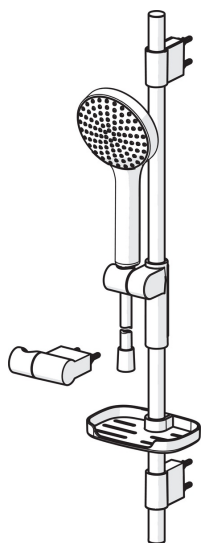

Oras Hydractiva dusjsett inkludert 1 - spray hånddusj, justerbar (maks 740mm) dusjstang, såpekopp, veggbraketter og 1750 mm dusjslange. Hånddusj med sensitiv spray (stor og skånsom). Med kalkbeskyttelsesteknologi. Vannmengdebegrenser 15 l/min (3 bar), lyse grått spray hode, hånddusj 120 mm.

- Dusjløsninger
- Veggmontert
- Forkrommet/Lysegrått
- Hånddusj, Veggstang, Veggbrakett justerbar, Såpeholder, Veggfeste, Dusjslange (1750 mm), Anti-kalk teknologi, Antikrøll for dusjslange
- Følsom – Skånsom vannstråle
- 1-spray

50 - 500 kPa

Tilkoblingsstørrelse

G1/2

Lengde/høyde

720 mm

Materiale

Composite

Bestemmelser

EN Standard

EN 1112, EN 1113

Reserve deler

SP390

	Navn	Kode	NRF
01	Glider for dusjstang	600378V	4202787
02	Veggbrakett	600356V	4202786