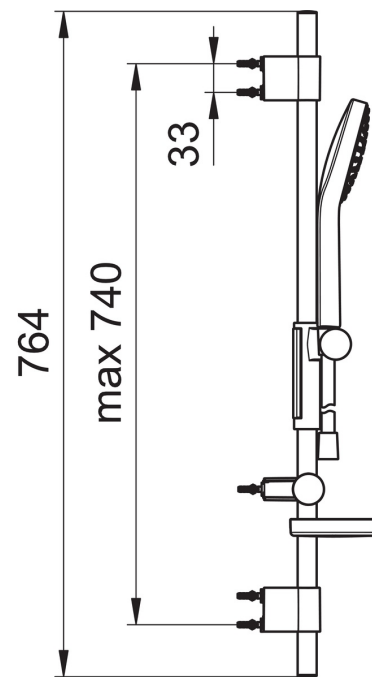

Reserve deler

SP390

	Navn	Kode	NRF
01	Glider for dusjstang	600378V	4202787
02	Veggbrakett	600356V	4202786