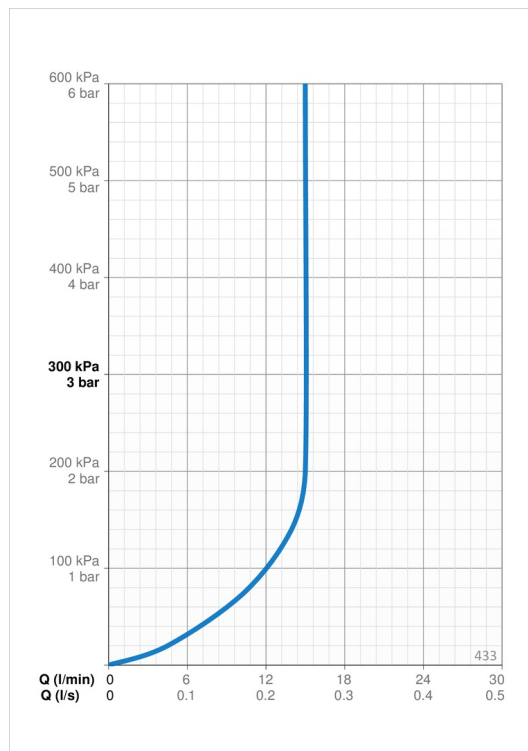

Bestemmelser

EN Standard

EN 1112, EN 1113