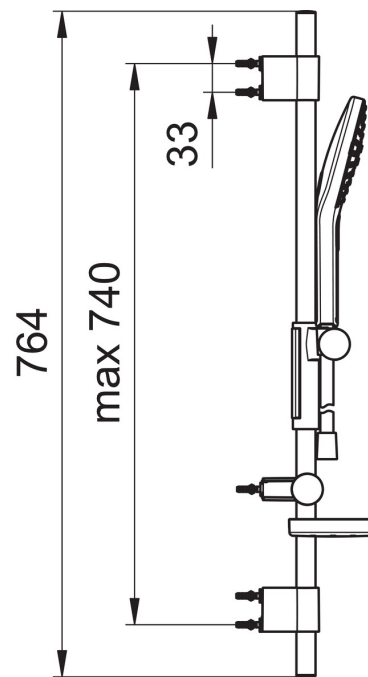

Reserve deler

SP390

	Navn	Kode	NRF
01	Glider for dusjstang	600378V	4202787
02	Veggbrakett	600356V	4202786