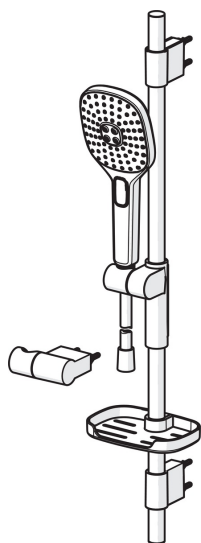

EAN: 6414150080500

NRF: 4205154

static.oras.com/433

Oras Hydractiva Style dusjsett inkludert hånddusj, justerbar (maks 749 mm) dusjstang, såpekopp, veggbraketter og 1750 mm dusjslange. Hånddusj med tre spray alternativer: Sensitiv (stor og skånsom), Intense (kraftfull) og Pulse (massasje). Med kalkbeskyttelsesteknologi. Vannmengdebegrenser 15 l/min (3 bar). Hvit spray hode, hånddusj 110 mm x 120 mm.

- Dusjløsninger
- Veggmontert
- Forkrommet
- Hånddusj, Veggstang, Veggbrakett justerbar, Såpeholder, Veggfeste, Dusjslange (1750 mm), Anti-kalk teknologi, Antikrøll for dusjslange
- Pulserende - Sterk vannstråle for massasje eller kroppsbehandling, Intens - forfriskende vannstråle, Følsom - Skånsom vannstråle
- 3-spray

50 - 500 kPa

Tilkoblingsstørrelse

G1/2

Lengde/høyde

720 mm

Materiale

Composite

Bestemmelser

EN Standard

EN 1112, EN 1113

Reserve deler

SP390

	Navn	Kode	NRF
01	Glider for dusjstang	600378V	4202787
02	Veggbrakett	600356V	4202786