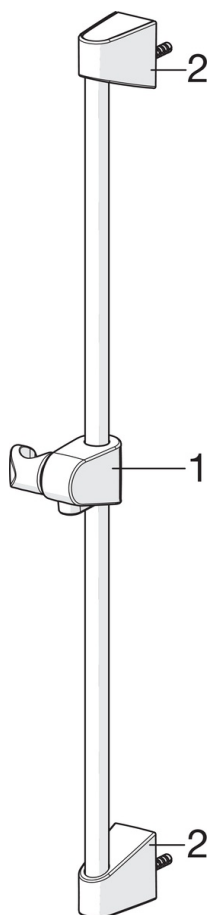

Oras Apollo dusjsett med ECO inkludert hånddusj (ø70 mm) med kalkbeskyttelsesteknologi, 650 mm dusjstang, såpekopp og 1500 mm dusjslange. Vann forbruk er begrenset til 7 l/min.

- Shower
- Veggmontert
- Forkrommet
- Hånddusj, Veggstang, Veggbrakett justerbar, Såpeholder, Dusjslange (1500 mm)

Teknisk data

Flow attributter

Vannmengde ved 300 kPa (med vannmengdebegrenser)

0.11 l/s

Tekniske egenskaper

Varmtvannsforsyning

max. +65°C

Arbeidstrykk

50 - 500 kPa

Tilkoblingsstørrelse

G1/2

Lengde/høyde

650 mm

Materiale

Composite

Reserve deler

SP520

	Navn	Kode	NRF
01	Glider for dusjstang	601189V	4203055
01	Glider for dusjstang Hvit	601189V-11	4203056
02	Veggbrakett	601208V	4203057
02	Veggbrakett Hvit	601208V-11	4203058
03	Dusjslange, L=1500	241014	4203191
04	Hånddusj	252020	4203028