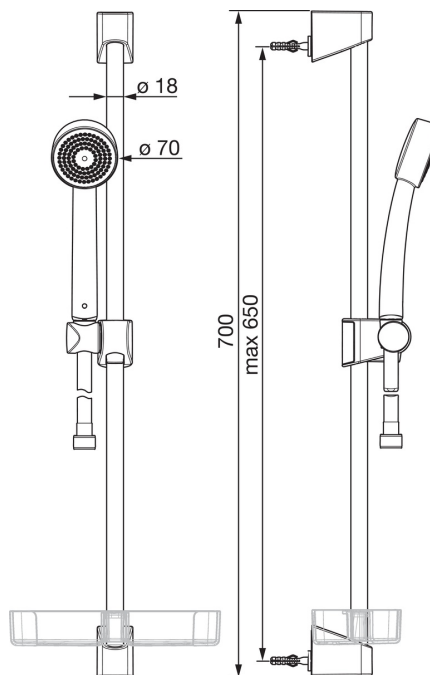

Oras Apollo dusjsett med ECO inkludert hånddusj (ø70 mm) med kalkbeskyttelsesteknologi, 650 mm dusjstang, såpekopp og 1500 mm dusjslange. Vann forbruk er begrenset til 7 l/min.

- Shower
- Veggmontert
- Forkrommet
- Hånddusj, Veggstang, Veggbrakett justerbar, Såpeholder, Dusjslange (1500 mm)

Teknisk data

Flow attributter

Vannmengde ved 300 kPa (med vannmengdebegrenser)

0.11 l/s

Tekniske egenskaper

Varmtvannsforsyning

max. +65°C

Arbeidstrykk

50 - 500 kPa

Tilkoblingsstørrelse

G1/2

Lengde/høyde

650 mm

Materiale

Composite

Reserve deler

SP520

	Navn	Kode	NRF
01	Glider for dusjstang	601189V	4203055
01	Glider for dusjstang Hvit	601189V-11	4203056
02	Veggbrakett	601208V	4203057
02	Veggbrakett Hvit	601208V-11	4203058
03	Dusjslange, L=1500	241014	4203191
04	Hånddusj	252020	4203028