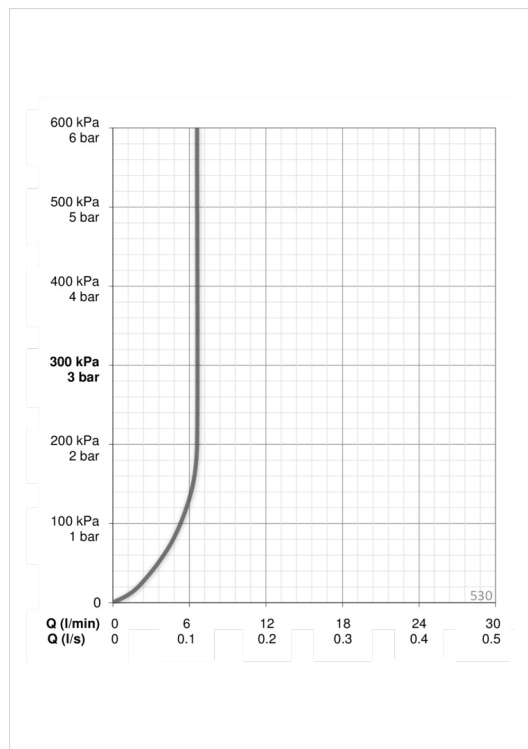

Teknisk data

Flow attributter

Vannmengde ved 300 kPa (med vannmengdebegrenser)

0.11 l/s

Tekniske egenskaper

Varmtvannsforsyning

max. +65°C

Arbeidstrykk

50 - 500 kPa

Tilkoblingsstørrelse

G1/2

Lengde/høyde

650 mm

Materiale

Composite

Reserve deler