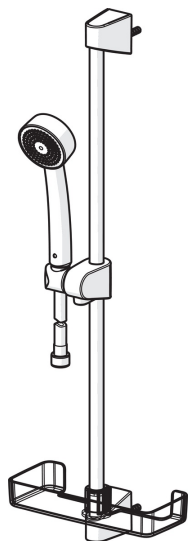

Oras Apollo dusjsett med ECO inkludert hånddusj (ø70 mm) med kalkbeskyttelsesteknologi, 650 mm dusjstang, såpekopp og 1500 mm dusjslange. Vann forbruk er begrenset til 7 l/min.

- Shower
- Veggmontert
- Forkrommet
- Hånddusj, Veggstang, Veggbrakett justerbar, Såpeholder, Dusjslange (1500 mm)

50 - 500 kPa

Tilkoblingsstørrelse

G1/2

Lengde/høyde

650 mm

Materiale

Composite

Reserve deler

SP520

	Navn	Kode	NRF
01	Glider for dusjstang	601189V	4203055
01	Glider for dusjstang Hvit	601189V-11	4203056
02	Veggbrakett	601208V	4203057
02	Veggbrakett Hvit	601208V-11	4203058
03	Dusjslange, L=1500	241014	4203191
04	Hånddusj	252020	4203028