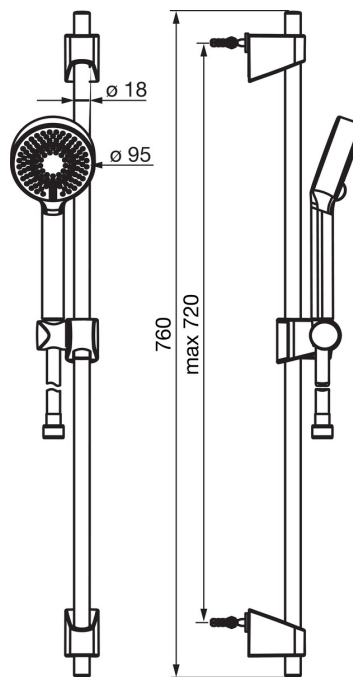

Oras Apollo dusjsett inkludert hånddusj (Ø95 mm) med tre innstillinger samt EcoFlow kontroll, justerbar dusjstang til maks 720 mm og 1750 mm dusjslange

- Shower
- Veggmontert
- Forkrommet
- Hånddusj, Veggstang, Veggbrakett justerbar, Dusjslange (1750 mm), Økovenlig vannmengde, Anti-kalk teknologi

Teknisk data

Flow attributter

Vannmengde ved 300 kPa **0.3 l/s**

Tekniske egenskaper

Varmtvannsforsyning **max. +65°C**
 Arbeidstrykk **50 - 500 kPa**
 Tilkoblingsstørrelse **G1/2**
 Lengde/høyde **720 mm**
 Materiale **Composite**

Reserve deler

SP540

	Navn	Kode	NRF
01	Glider for dusjstang	601189V	4203055
02	Veggbrakett	602331V	4205196