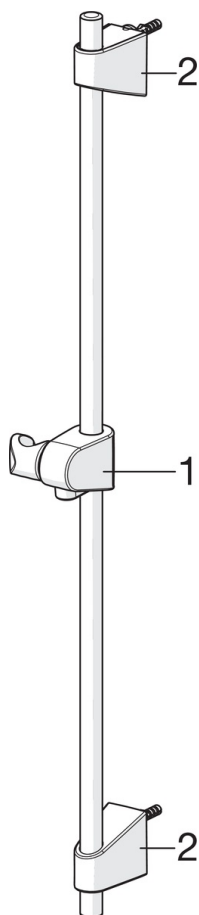

Oras Apollo dusjsett inkludert hånddusj (Ø95 mm) med tre innstillinger samt EcoFlow kontroll, justerbar dusjstang til maks 720 mm og 1750 mm dusjslange

- Shower
- Veggmontert
- Forkrommet
- Hånddusj, Veggstang, Veggbrakett justerbar, Dusjslange (1750 mm), Økovenlig vannmengde, Anti-kalk teknologi

Teknisk data

Flow attributter

Vannmengde ved 300 kPa **0.3 l/s**

Tekniske egenskaper

Varmtvannsforsyning **max. +65°C**
 Arbeidstrykk **50 - 500 kPa**
 Tilkoblingsstørrelse **G1/2**
 Lengde/høyde **720 mm**
 Materiale **Composite**

Reserve deler

SP540

	Navn	Kode	NRF
01	Glider for dusjstang	601189V	4203055
02	Veggbrakett	602331V	4205196