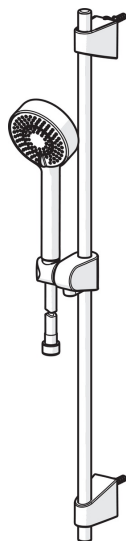

Oras Apollo dusjsett inkludert hånddusj (Ø95 mm) med tre innstillinger samt EcoFlow kontroll, justerbar dusjstang til maks 720 mm og 1750 mm dusjslange

- Shower
- Veggmontert
- Forkrommet
- Hånddusj, Veggstang, Veggbrakett justerbar, Dusjslange (1750 mm), Økovenlig vannmengde, Anti-kalk teknologi

Teknisk data

Flow attributter

Vannmengde ved 300 kPa **0.3 l/s**

Tekniske egenskaper

Varmtvannsforsyning **max. +65°C**
 Arbeidstrykk **50 - 500 kPa**
 Tilkoblingsstørrelse **G1/2**
 Lengde/høyde **720 mm**
 Materiale **Composite**

Reserve deler

SP540

	Navn	Kode	NRF
01	Glider for dusjstang	601189V	4203055
02	Veggbrakett	602331V	4205196