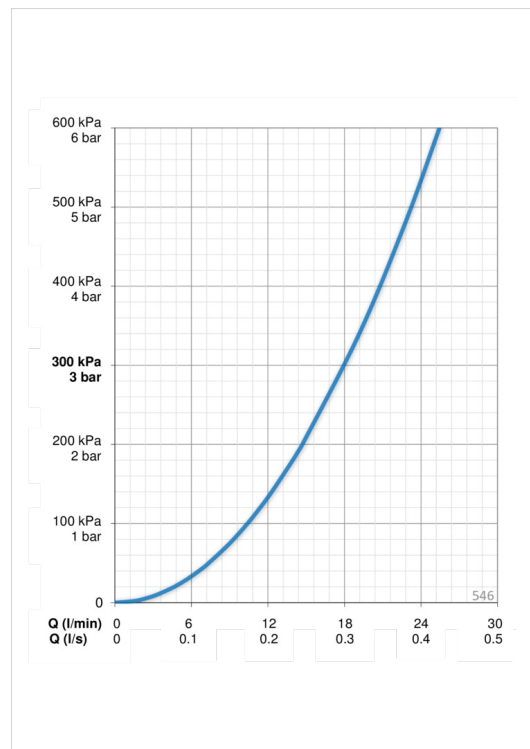

Oras Apollo dusjsett inkludert hånddusj (Ø95 mm) med tre innstillinger samt EcoFlow kontroll, justerbar dusjstang til maks 720 mm og 1750 mm dusjslange

- Shower
- Veggmontert
- Forkrommet
- Hånddusj, Veggstang, Veggbrakett justerbar, Dusjslange (1750 mm), Økovenlig vannmengde, Anti-kalk teknologi

Teknisk data

Flow attributter

Vannmengde ved 300 kPa **0.3 l/s**

Tekniske egenskaper

Varmtvannsforsyning **max. +65°C**
 Arbeidstrykk **50 - 500 kPa**
 Tilkoblingsstørrelse **G1/2**
 Lengde/høyde **720 mm**
 Materiale **Composite**