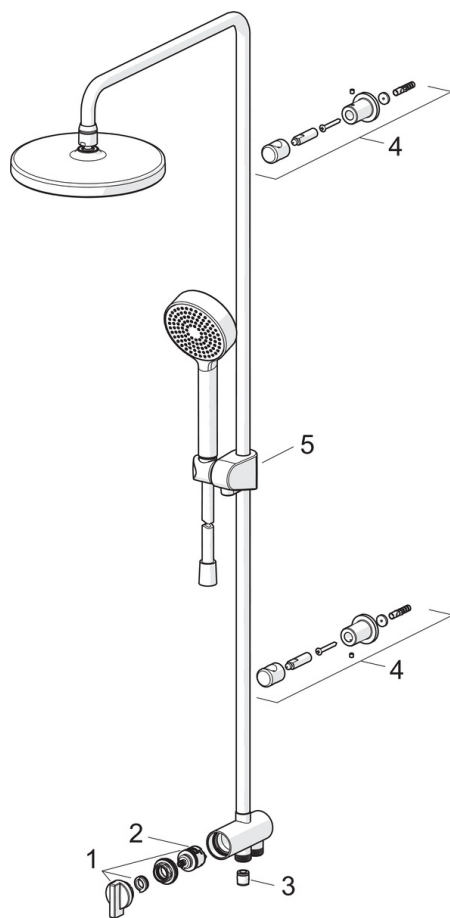

EAN: 6414150090356

NRF: 4205018

static.oras.com/549

Oras Apollo rainshower takdusjsett, antikalk Ø 200mm, kan kappes til lavere høyde. Justerbart feste, 9 l/min hånddusj antikalk Ø 95mm, dusjslange 1750mm, kort dusjslange for tilkobling til dusjkran.

- Shower
- Veggmontert
- Forkrommet
- Dreibar omkaster
- Hånddusj, Veggstang, Takdusj, Veggbrakett justerbar, Dusjslange (1750 mm), Kulefeste, Anti-kalk teknologi
- Kan forkortes på lengden

Teknisk data

Flow attributter

Vannmengde ved 300 kPa	0.25 / 0.26 l/s
Trykktap (0.2 l/s)	180 kPa

Tekniske egenskaper

DN-størrelse (nominell dimensjon)	DN 15
Varmtvannsforsyning	max. +65°C
Arbeidstrykk	100 - 1000 kPa
Tilkoblingsstørrelse	G1/2
Lengde/høyde	1139 mm
Projeksjon	407 mm
Materiale	brass

Bestemmelser

EN Standard	EN 1112
Støyklasse	I (ISO 3822)

Reserve deler

SP549

Navn	Kode	NRF
01 Vender, komplett	601039V	4203397
02 Omkasterkassett	198282V	4204907
03 Tilbakeslagsventil, DN15	105311	4202869
04 Dusjrørholder	1001314V	4205395
05 Glider for dusjstang	601189V	4203055