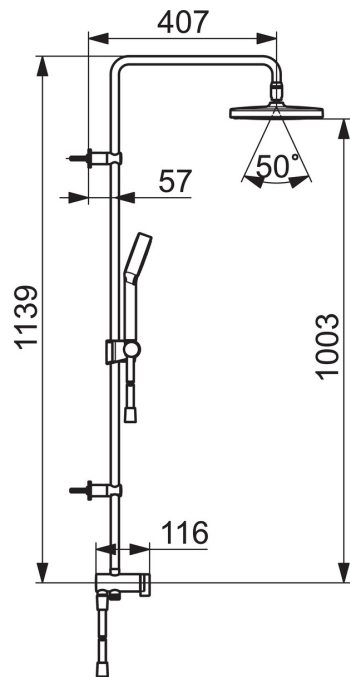

EAN: 6414150090356

NRF: 4205018

static.oras.com/549

Oras Apollo rainshower takdusjsett, antikalk Ø 200mm, kan kappes til lavere høyde. Justerbart feste, 9 l/min hånddusj antikalk Ø 95mm, dusjslange 1750mm, kort dusjslange for tilkobling til dusjkran.

- Shower
- Veggmontert
- Forkrommet
- Dreibar omkaster
- Hånddusj, Veggstang, Takdusj, Veggbrakett justerbar, Dusjslange (1750 mm), Kulefeste, Anti-kalk teknologi
- Kan forkortes på lengden

Teknisk data

Flow attributter

Vannmengde ved 300 kPa	0.25 / 0.26 l/s
Trykktap (0.2 l/s)	180 kPa

Tekniske egenskaper

DN-størrelse (nominell dimensjon)	DN 15
Varmtvannsforsyning	max. +65°C
Arbeidstrykk	100 - 1000 kPa
Tilkoblingsstørrelse	G1/2
Lengde/høyde	1139 mm
Projeksjon	407 mm
Materiale	brass

Bestemmelser

EN Standard	EN 1112
Støyklasse	I (ISO 3822)

Reserve deler

SP549

Navn	Kode	NRF
01 Vender, komplett	601039V	4203397
02 Omkasterkassett	198282V	4204907
03 Tilbakeslagsventil, DN15	105311	4202869
04 Dusjrørholder	1001314V	4205395
05 Glider for dusjstang	601189V	4203055