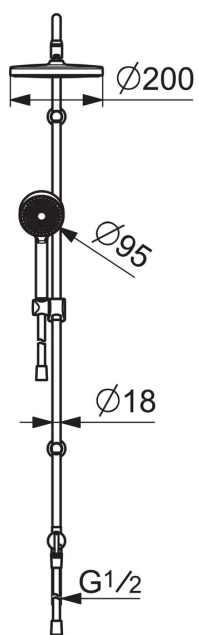

EAN: 6414150090356

NRF: 4205018

static.oras.com/549

Oras Apollo rainshower takdusjsett, antikalk Ø 200mm, kan kappes til lavere høyde. Justerbart feste, 9 l/min hånddusj antikalk Ø 95mm, dusjslange 1750mm, kort dusjslange for tilkobling til dusjkran.

- Shower
- Veggmontert
- Forkrommet
- Dreibar omkaster
- Hånddusj, Veggstang, Takdusj, Veggbrakett justerbar, Dusjslange (1750 mm), Kulefeste, Anti-kalk teknologi
- Kan forkortes på lengden

Teknisk data

Flow attributter

Vannmengde ved 300 kPa	0.25 / 0.26 l/s
Trykktap (0.2 l/s)	180 kPa

Tekniske egenskaper

DN-størrelse (nominell dimensjon)	DN 15
Varmtvannsforsyning	max. +65°C
Arbeidstrykk	100 - 1000 kPa
Tilkoblingsstørrelse	G1/2
Lengde/høyde	1139 mm
Projeksjon	407 mm
Materiale	brass

Bestemmelser

EN Standard	EN 1112
Støyklasse	I (ISO 3822)

Reserve deler

SP549

Navn	Kode	NRF
01 Vender, komplett	601039V	4203397
02 Omkasterkassett	198282V	4204907
03 Tilbakeslagsventil, DN15	105311	4202869
04 Dusjrørholder	1001314V	4205395
05 Glider for dusjstang	601189V	4203055