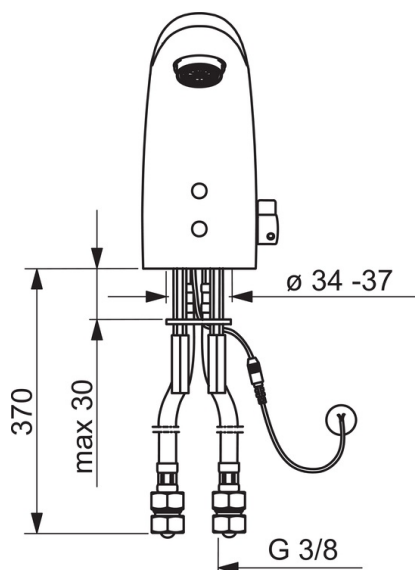

Teknisk data

Flow attributter

Vannmengde ved 300 kPa (med vannmengdebegrenser)	0.1 l/s
Trykktap (0.1 l/s)	200 kPa

Tekniske egenskaper

DN-størrelse (nominell dimensjon)	DN15
Varmtvannsforsyning	max. +70°C
Arbeidstrykk	50 - 1000 kPa
Tilkoblingsstørrelse	G3/8
Projeksjon	96 mm
Materiale	brass

Program instillinger

Etterrenningstid	3 s (1-20 s)
Automatisk spyling	off (off/1-120 h)
Automatisk spyling periode	30 s (1-1800 s)
Funksjonstid	2 min (1 - 1800 s)

Elektroniske attributter

Elektrisk tilkobling	9 / 12 V
Bluetooth versjon	4.x

Bestemmelser

EMC Directive	C E 2014/53/EU
EN Standard	EN 15091
Støyklasse	I (ISO 3822)
Tetthetsklasse	IP 55

Typegodkjennelse

STF Sertifikat	EUFI-RTH-00031-11
GDV Danmark	04/00229