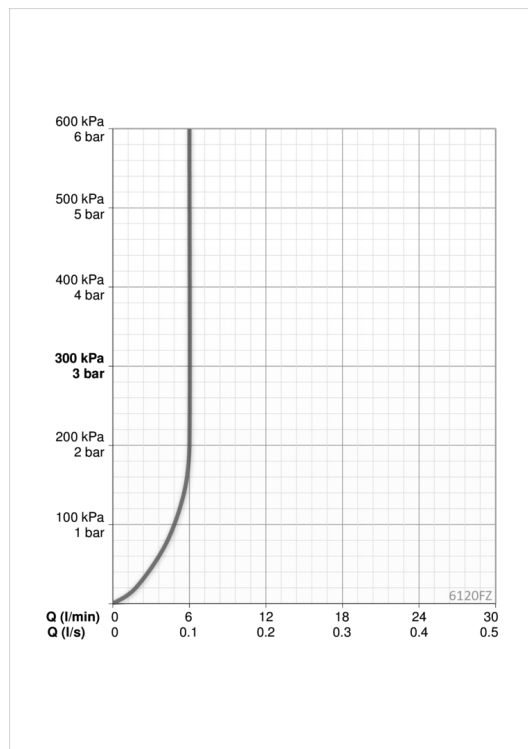

Teknisk data

Flow attributter

Vannmengde ved 300 kPa (med vannmengdebegrenser)	0.1 l/s
Trykktap (0.1 l/s)	200 kPa

Tekniske egenskaper

DN-størrelse (nominell dimensjon)	DN15
Varmtvannsforsyning	max. +70°C
Arbeidstrykk	50 - 1000 kPa
Tilkoblingsstørrelse	G3/8
Projeksjon	96 mm
Materiale	brass

Program instillinger

Etterrenningstid	3 s (1-20 s)
Automatisk spyling	off (off/1-120 h)
Automatisk spyling periode	30 s (1-1800 s)
Funksjonstid	2 min (1 - 1800 s)

Elektroniske attributter

Elektrisk tilkobling	9 / 12 V
Bluetooth versjon	4.x

Bestemmelser

EMC Directive	C E 2014/53/EU
EN Standard	EN 15091
Støyklasse	I (ISO 3822)
Tetthetsklasse	IP 55

Typegodkjennelse

STF Sertifikat	EUFI-RTH-00031-11
GDV Danmark	04/00229