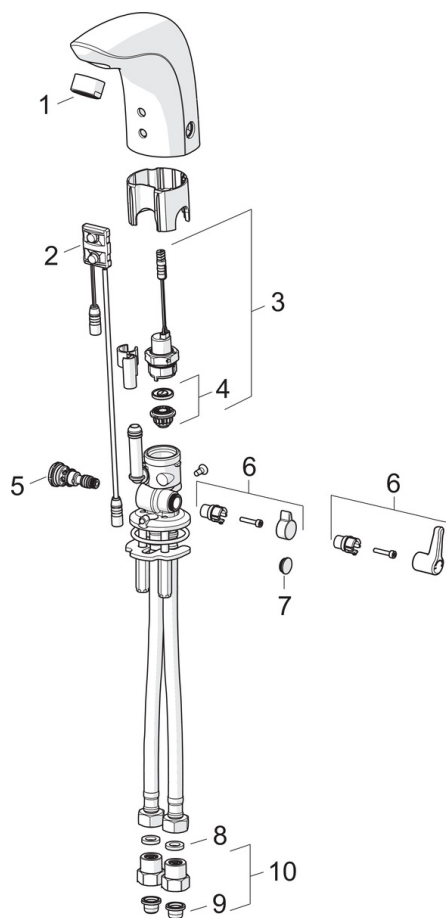

Reserve deler

SP6120F

Navn	Kode	NRF
01 Strålesamler, M24x1, 6 l/min	199266V	4204496
02 Sensor, 12 V	600082V	4204499
02 Sensor, 6/9/12 V Bluetooth	1001424V	4205256
03 Magnetventil, komplett	199206V	4204494
04 Membran m/støttering	199205V	4204493
05 Temperaturreguleringsdel	199201V	4204407
06 Temperaturreguleringsgrep, L=37	1005158V	4205354
06 Temperaturreguleringsgrep, L=15	199212V	4204491
07 Plugg	199208V	4204492
08 Pakning, 8x14.3x2	600705/10	4204415
09 Smussfilter	199257/2	4204497
10 Filter/Tilbakeslagsventil	198473/2	4204865