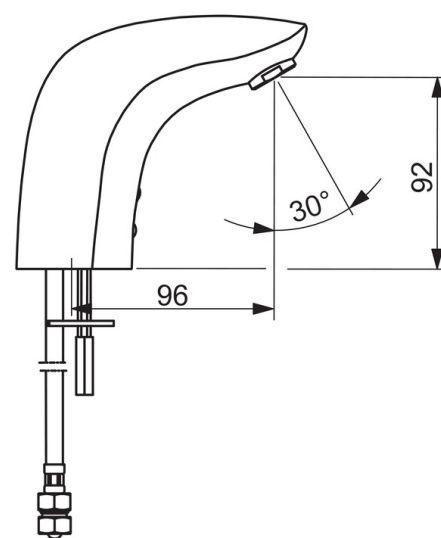

Teknisk data

Flow attributter

Vannmengde ved 300 kPa (med vannmengdebegrenser)	0.1 l/s
Trykktap (0.1 l/s)	200 kPa

Tekniske egenskaper

DN-størrelse (nominell dimensjon)	DN15
Varmtvannsforsyning	max. +70°C
Arbeidstrykk	50 - 1000 kPa
Tilkoblingsstørrelse	G3/8
Projeksjon	96 mm
Materiale	brass

Program instillinger

Etterrenningstid	3 s (1-20 s)
Automatisk spyling	off (off/1-120 h)
Automatisk spyling periode	30 s (1-1800 s)
Funksjonstid	2 min (1 - 1800 s)

Elektroniske attributter

Elektrisk tilkobling	9 / 12 V
Bluetooth versjon	4.x

Bestemmelser

EMC Directive	C E 2014/53/EU
EN Standard	EN 15091
Støyklasse	I (ISO 3822)
Tetthetsklasse	IP 55

Typegodkjennelse

STF Sertifikat	EUFI-RTH-00031-11
GDV Danmark	04/00229