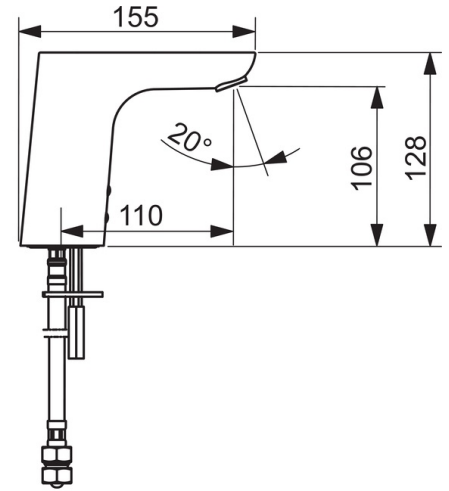

Reserve deler

SP6121F

Navn	Kode	NRF
01 Strålesamler og verktøy, M18.5x1	601901V	4205143
02 Sensor, 12 V	600082V	4204499
02 Sensor, 6/9/12 V Bluetooth	1001424V	4205256
03 Magnetventil, komplett	199206V	4204494
04 Membran m/støttering	199205V	4204493
05 Temperaturreguleringsdel	199201V	4204407
06 Temperaturreguleringsgrep	600493V	4202862
07 Kranfeste, komplett	158697	4204524
08 Pakning, 8x14.3x2	600705/10	4204415
09 Smussfilter	199257/2	4204497
10 Filter/Tilbakeslagsventil	198473/2	4204865