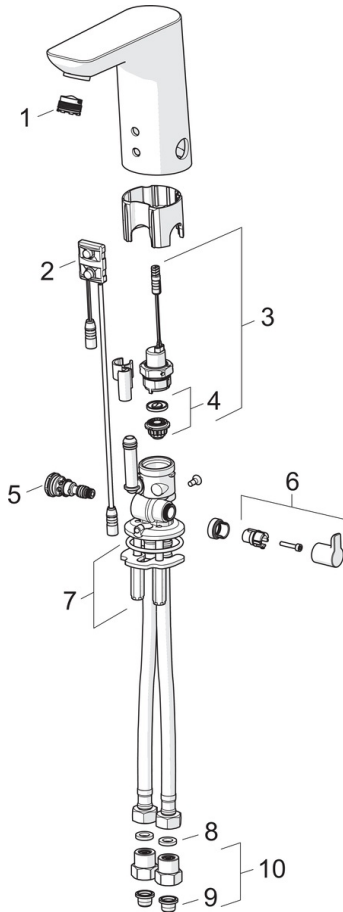

Kranen er utstyrt med smussfilter, tilbakeslagsventiler og fleksible rør.

Vannbegrenser (6 l/min) gir lavt vannforbruk.

Tilkobling via separat omformer 12V Oras nr 199275 eller strømtilkobling 9V Oras nr 199550.

- Washbasin
- Berøringsfri, Bluetooth®, Separat omformer
- Benkemontert
- Forkrommet
- Fast tut, Støpt tut
- CACHÉ® - integrert strålesamler, Aerated stream, PCA® strålesamler med konstant vannmengde uavhengig av trykk
- Temperaturreguleringshendel
- Justerbar varmtvannsbegrenser (ettermonterbar)
- Smussfilter, Tilbakeslagsventil, Manuell blandeventil
- Infrarød autofokus sensor, Magnetventil
- Fleksible slanger
- Justerbare program innstillinger (bluetooth)
- Electrical connection 12 V via a separate power supply (e.g. Oras No. 199275/199550).

Teknisk data

Flow attributter

Vannmengde ved 300 kPa (med vannmengdebegrenser)	0.1 l/s
Trykktap (0.1 l/s)	200 kPa

Tekniske egenskaper

DN-størrelse (nominell dimensjon)	DN15
Varmtvannsforsyning	max. +70°C
Arbeidstrykk	50 - 1000 kPa
Tilkoblingsstørrelse	G3/8
Projeksjon	110 mm
Materiale	brass

Bestemmelser

EMC Directive	C E 2014/53/EU
EN Standard	EN 15091
Støyklasse	I (ISO 3822)
Tetthetsklasse	IP 55

Typegodkjennelse

STF Sertifikat	EUFI-RTH-00031-11
KIWA SE	1622

Reserve deler

SP6121F

Navn	Kode	NRF
01 Strålesamler og verktøy, M18.5x1	601901V	4205143
02 Sensor, 12 V	600082V	4204499
02 Sensor, 6/9/12 V Bluetooth	1001424V	4205256
03 Magnetventil, komplett	199206V	4204494
04 Membran m/støttering	199205V	4204493
05 Temperaturreguleringsdel	199201V	4204407
06 Temperaturreguleringsgrep	600493V	4202862
07 Kranfeste, komplett	158697	4204524
08 Pakning, 8x14.3x2	600705/10	4204415
09 Smussfilter	199257/2	4204497
10 Filter/Tilbakeslagsventil	198473/2	4204865