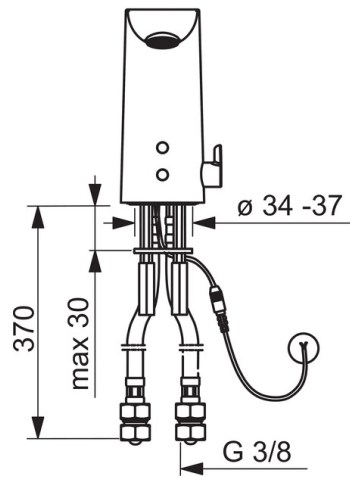

- Washbasin
- Berøringsfri, Bluetooth®, Separat omformer
- Benkemontert
- Forkrommet
- Fast tut, Støpt tut
- CACHÉ® - integrert strålesamler, Aerated stream, PCA® strålesamler med konstant vannmengde uavhengig av trykk
- Temperaturreguleringshendel
- Justerbar varmtvannsbegrenser (ettermonterbar)
- Smussfilter, Tilbakeslagsventil, Manuell blandeventil
- Infrarød autofokus sensor, Magnetventil
- Fleksible slanger
- Justerbare program innstillinger (bluetooth)
- Electrical connection 12 V via a separate power supply (e.g. Oras No. 199275/199550).

Teknisk data

Flow attributter

Vannmengde ved 300 kPa (med vannmengdebegrenser)	0.1 l/s
Trykktap (0.1 l/s)	200 kPa

Tekniske egenskaper

DN-størrelse (nominell dimensjon)	DN15
Varmtvannsforsyning	max. +70°C
Arbeidstrykk	50 - 1000 kPa
Tilkoblingsstørrelse	G3/8
Projeksjon	110 mm
Materiale	brass

Bestemmelser

EMC Directive	C E 2014/53/EU
EN Standard	EN 15091
Støyklasse	I (ISO 3822)
Tetthetsklasse	IP 55

Typegodkjennelse

STF Sertifikat	EUFI-RTH-00031-11
KIWA SE	1622

Reserve deler

SP6121F

Navn	Kode	NRF
01 Strålesamler og verktøy, M18.5x1	601901V	4205143
02 Sensor, 12 V	600082V	4204499
02 Sensor, 6/9/12 V Bluetooth	1001424V	4205256
03 Magnetventil, komplett	199206V	4204494
04 Membran m/støttering	199205V	4204493
05 Temperaturreguleringsdel	199201V	4204407
06 Temperaturreguleringsgrep	600493V	4202862
07 Kranfeste, komplett	158697	4204524
08 Pakning, 8x14.3x2	600705/10	4204415
09 Smussfilter	199257/2	4204497
10 Filter/Tilbakeslagsventil	198473/2	4204865