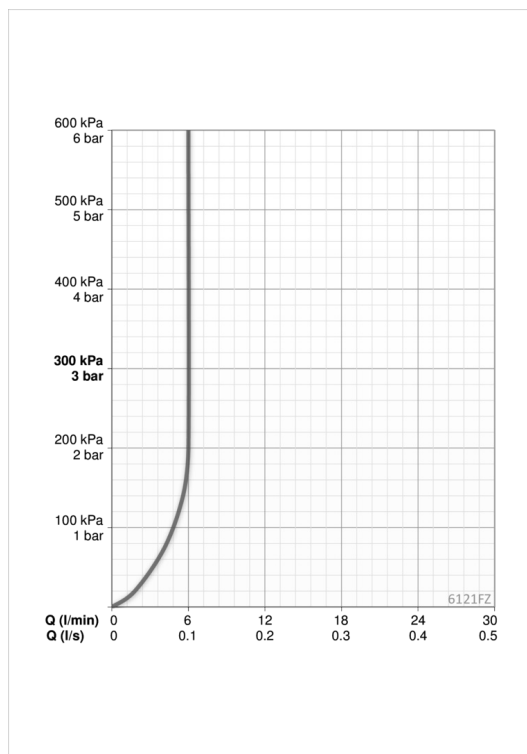

Typegodkjennelse

STF Sertifikat	EUFI-RTH-00031-11
KIWA SE	1622