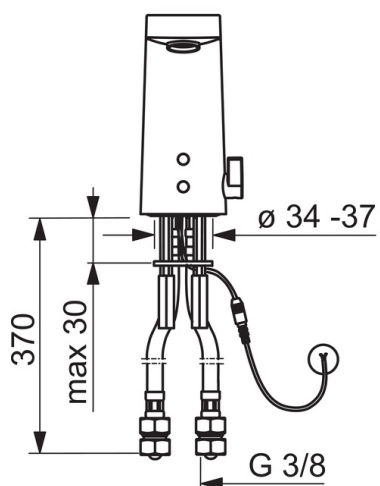

Reserve deler

SP6125F

Navn	Kode	NRF
01 Strålesamler og verktøy, M18.5x1	601901V	4205143
02 Sensor, 12 V	600082V	4204499
02 Sensor, 6/9/12 V Bluetooth	1001424V	4205256
03 Magnetventil, komplett	199206V	4204494
04 Membran m/støttering	199205V	4204493
05 Temperaturreguleringsdel	199201V	4204407
06 Temperaturreguleringsgrep	601877V	4205142
07 Kranfeste, komplett	158697	4204524
08 Pakning, 8x14.3x2	600705/10	4204415
09 Smussfilter	199257/2	4204497
10 Filter/Tilbakeslagsventil	198473/2	4204865