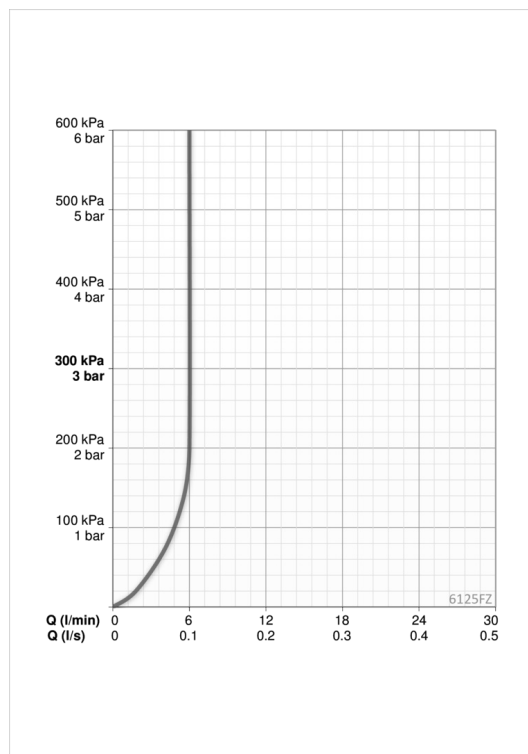

Kranen er utstyrt med smussfilter, tilbakeslagsventiler og fleksible rør. Vannbegrenser (6 l/min) gir lavt vannforbruk. Tilkobling via separat omformer 12V Oras nr 199275 eller strømtilkobling 9V Oras nr 199550.

- Washbasin
- Berøringsfri, Bluetooth®, Separat omformer
- Benkemontert
- Forkrommet
- Fast tut, Støpt tut
- CASCADE® - stråle
- Temperaturreguleringshendel
- Justerbar varmtvannsbegrenser (ettermonterbar)
- Smussfilter, Tilbakeslagsventil, Manuell blandeventil
- Infrarød autofokus sensor, Magnetventil
- Fleksible slanger
- Justerbare program innstillinger (bluetooth)
- Electrical connection 12 V via a separate power supply (e.g. Oras No. 199275/199550).

Teknisk data

Flow attributter

Vannmengde ved 300 kPa (med vannmengdebegrenser)	0.1 l/s
Trykktap (0.1 l/s)	200 kPa

Tekniske egenskaper

DN-størrelse (nominell dimensjon)	DN15
Varmtvannsforsyning	max. +70°C
Arbeidstrykk	50 - 1000 kPa
Tilkoblingsstørrelse	G3/8
Projeksjon	126 mm
Materiale	brass

Program innstillinger

Etterrenningstid	3 s (1-20 s)
Automatisk spyling	off (off/1-120 h)
Automatisk spyling periode	30 s (1-1800 s)
Funksjonstid	2 min (1 - 1800 s)

Elektroniske attributter

Elektrisk tilkobling	9 / 12 V
Bluetooth versjon	4.x

Bestemmelser

EMC Directive	C € 2014/53/EU
EN Standard	EN 15091
Støyklasse	I (ISO 3822)
Tetthetsklasse	IP 55

Typegodkjennelse

STF Sertifikat	EUFI-RTH-00031-11
KIWA SE	1622