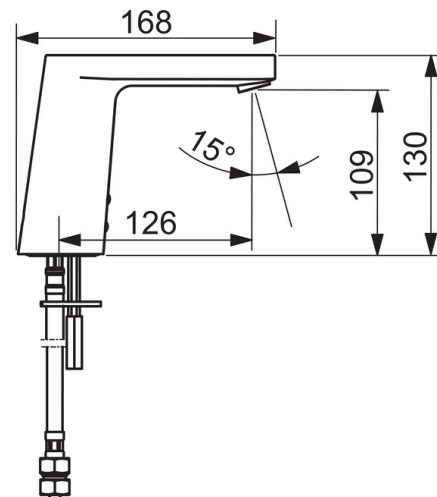

Reserve deler

SP6125F

Navn	Kode	NRF
01 Strålesamler og verktøy, M18.5x1	601901V	4205143
02 Sensor, 12 V	600082V	4204499
02 Sensor, 6/9/12 V Bluetooth	1001424V	4205256
03 Magnetventil, komplett	199206V	4204494
04 Membran m/støttering	199205V	4204493
05 Temperaturreguleringsdel	199201V	4204407
06 Temperaturreguleringsgrep	601877V	4205142
07 Kranfeste, komplett	158697	4204524
08 Pakning, 8x14.3x2	600705/10	4204415
09 Smussfilter	199257/2	4204497
10 Filter/Tilbakeslagsventil	198473/2	4204865