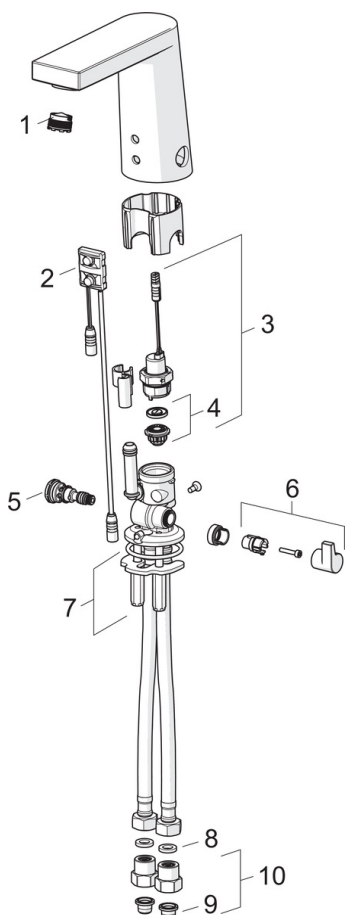

- Washbasin
- Berøringsfri, Bluetooth®, Separat omformer
- Benkemontert
- Forkrommet
- Fast tut, Støpt tut
- CASCADE® - stråle
- Temperaturreguleringshendel
- Justerbar varmtvannsbegrenser (ettermonterbar)
- Smussfilter, Tilbakeslagsventil, Manuell blandeventil
- Infrarød autofokus sensor, Magnetventil
- Fleksible slanger
- Justerbare program innstillinger (bluetooth)
- Electrical connection 12 V via a separate power supply (e.g. Oras No. 199275/199550).

Teknisk data

Flow attributter

Vannmengde ved 300 kPa (med vannmengdebegrenser)	0.1 l/s
Trykktap (0.1 l/s)	200 kPa

Tekniske egenskaper

DN-størrelse (nominell dimensjon)	DN15
Varmtvannsforsyning	max. +70°C
Arbeidstrykk	50 - 1000 kPa
Tilkoblingsstørrelse	G3/8
Projeksjon	126 mm
Materiale	brass

Bestemmelser

EMC Directive	C € 2014/53/EU
EN Standard	EN 15091
Støyklasse	I (ISO 3822)
Tetthetsklasse	IP 55

Typegodkjennelse

STF Sertifikat	EUFI-RTH-00031-11
KIWA SE	1622

Reserve deler

SP6125F

Navn	Kode	NRF
01 Strålesamler og verktøy, M18.5x1	601901V	4205143
02 Sensor, 12 V	600082V	4204499
02 Sensor, 6/9/12 V Bluetooth	1001424V	4205256
03 Magnetventil, komplett	199206V	4204494
04 Membran m/støttering	199205V	4204493
05 Temperaturreguleringsdel	199201V	4204407
06 Temperaturreguleringsgrep	601877V	4205142
07 Kranfeste, komplett	158697	4204524
08 Pakning, 8x14.3x2	600705/10	4204415
09 Smussfilter	199257/2	4204497
10 Filter/Tilbakeslagsventil	198473/2	4204865