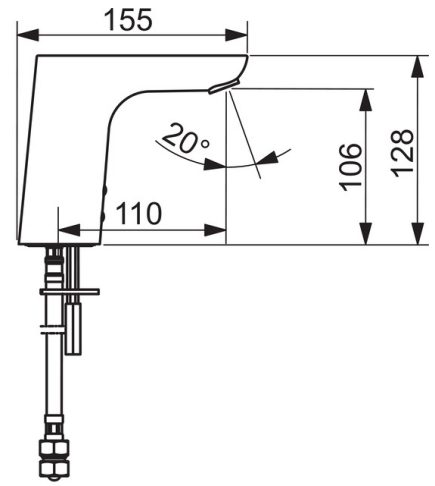

Reserve deler

SP6151F

Navn	Kode	NRF
01 Strålesamler og verktøy, M18.5x1	601901V	4205143
01 Strålesamler, M18.5x1, -104	1003508V	
01 Strålesamler, M18.5x1, -105	1009228V	
02 Sensor, 6 V	600659V	4202853
02 Sensor, 6/9/12 V Bluetooth	1001424V	4205256
03 Magnetventil, komplett	199206V	4204494
04 Membran m/støttering	199205V	4204493
05 Temperaturreguleringsdel	199201V	4204407
06 Temperaturreguleringsgrep	600493V	4202862
07 Kranfeste, komplett	158697	4204524
08 Batteriboks komplett	199417V	4204433
09 Lithium batteri, 2CR5 6 V	198330	4204804
10 Pakning, 8x14.3x2	600705/10	4204415
11 Smussfilter	199257/2	4204497
12 Filter/Tilbakeslagsventil	198473/2	4204865