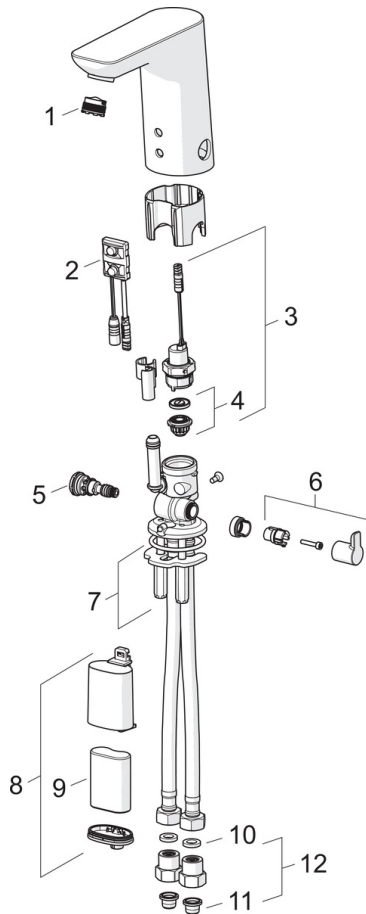

Teknisk data

Flow attributter

Vannmengde ved 300 kPa (med vannmengdebegrenser)	0.1 l/s
Trykktap (0.1 l/s)	200 kPa

Tekniske egenskaper

Varmtvannsforsyning	max. +70°C
Arbeidstrykk	100 - 1000 kPa
Tilkoblingsstørrelse	G3/8
Projeksjon	110 mm
Materiale	brass

Bestemmelser

EMC Directive	C E 2014/53/EU
EN Standard	EN 15091
Støyklasse	I (ISO 3822)
Tetthetsklasse	IP 55

Typegodkjennelse

STF Sertifikat	EUFI-RTH-00031-11
KIWA SE	1622
UN38.3	UN38-3 Maxell 2CR5

Reserve deler