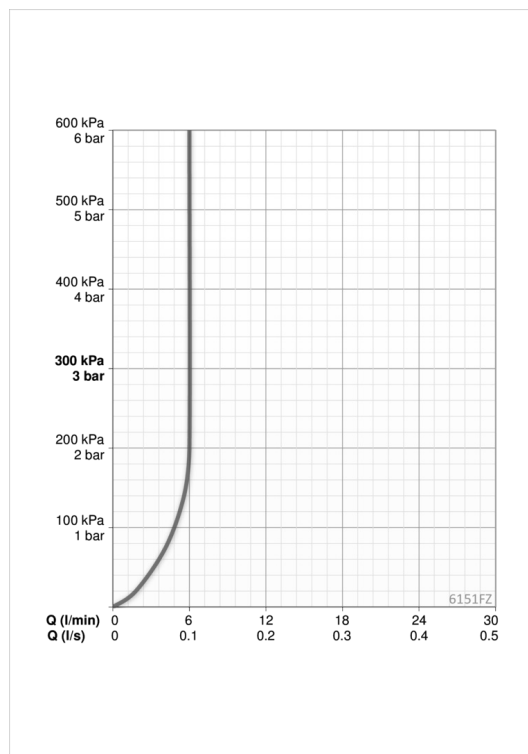

Typegodkjennelse

STF Sertifikat	EUFI-RTH-00031-11
KIWA SE	1622
UN38.3	UN38-3 Maxell 2CR5