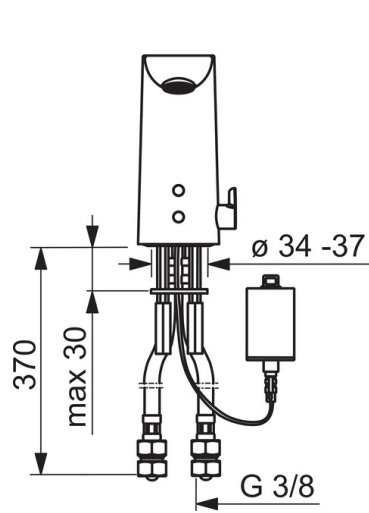

Teknisk data

Flow attributter

Vannmengde ved 300 kPa (med vannmengdebegrenser)	0.1 l/s
Trykktap (0.1 l/s)	200 kPa

Tekniske egenskaper

Varmtvannsforsyning	max. +70°C
Arbeidstrykk	100 - 1000 kPa
Tilkoblingsstørrelse	G3/8
Projeksjon	110 mm
Materiale	brass

Bestemmelser

EMC Directive	C E 2014/53/EU
EN Standard	EN 15091
Støyklasse	I (ISO 3822)
Tetthetsklasse	IP 55

Typegodkjennelse

STF Sertifikat	EUFI-RTH-00031-11
KIWA SE	1622
UN38.3	UN38-3 Maxell 2CR5

Reserve deler