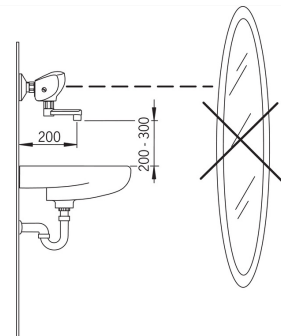

Teknisk data

Flow attributter

Vannmengde ved 300 kPa (med vannmengdebegrensere)	0.1 l/s
Trykktap (0.1 l/s)	200 kPa

Tekniske egenskaper

Varmtvannsforsyning	max. +70°C
Arbeidstrykk	100 - 1000 kPa
Tilkoblingsstørrelse	G3/4
Installasjons bredde	CC150± 3 mm
Projeksjon	150 mm
Materiale	brass

Program innstillinger

Etterrenningstid	2 s ± 1 s
Automatisk spyling	off (off/24/48/72 h)
Automatisk spyling periode	30 s
Funksjonstid	2 min
Åpningsavstand	0-5 cm

Elektroniske attributter

Batteri	Lithium 2CR5 6 V
---------	-------------------------

Bestemmelser

EMC Directive	CE 89/336/EEC
EN Standard	EN 15091
Støyklasse	I (ISO 3822)
Tetthetsklasse	IP 55

Typegodkjennelse

KIWA SE	1647
UN38.3	UN38-3 Maxell 2CR5

Reserve deler

SP6179

Navn	Kode	NRF
01 Pilotventil	199426V	4204446
02 Membran	199240V	4204448
03 Magnetventil, komplett	199423V	4204447
04 Smussfilter, G3/4, DN20	178375V	4204472
05 Pressostat kassett	199434V	4204437
06 Temperaturreguleringsgrep	169945V	4204439
07 Batteriboks komplett	199438V	4204449
08 Lithium batteri, 2CR5 6 V	198330	4204804
09 Sensor, 6 V	600201V	4202872
10 Tut komplett, L=100	211212	4204596
10 Tut komplett, L=200	211222	4204481
11 Strålesamler, M22x1	199435V	4204482
12 O-ring, 13.6x2.4	469360/10	4204779
13 Styrehylse (10stk), 18/20.6	219595/10	4204744
14 Støttering (10stk)	219563/10	4204742