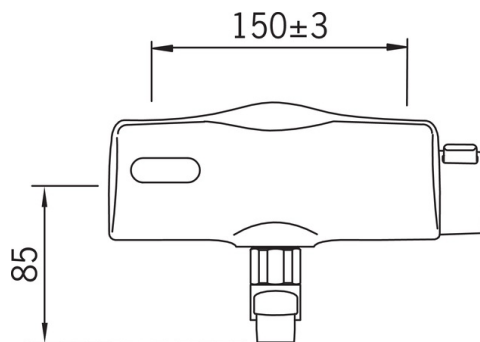

Teknisk data

Flow attributter

Vannmengde ved 300 kPa (med vannmengdebegrensere)	0.1 l/s
Trykktap (0.1 l/s)	200 kPa

Tekniske egenskaper

Varmtvannsforsyning	max. +70°C
Arbeidstrykk	100 - 1000 kPa
Tilkoblingsstørrelse	G3/4
Installasjons bredde	CC150± 3 mm
Projeksjon	150 mm
Materiale	brass

Program innstillinger

Etterrenningstid	2 s ± 1 s
Automatisk spyling	off (off/24/48/72 h)
Automatisk spyling periode	30 s
Funksjonstid	2 min
Åpningsavstand	0-5 cm

Elektroniske attributter

Batteri	Lithium 2CR5 6 V
---------	-------------------------

Bestemmelser

EMC Directive	CE 89/336/EEC
EN Standard	EN 15091
Støyklasse	I (ISO 3822)
Tetthetsklasse	IP 55

Typegodkjennelse

KIWA SE	1647
UN38.3	UN38-3 Maxell 2CR5

Reserve deler

SP6179

Navn	Kode	NRF
01 Pilotventil	199426V	4204446
02 Membran	199240V	4204448
03 Magnetventil, komplett	199423V	4204447
04 Smussfilter, G3/4, DN20	178375V	4204472
05 Pressostat kassett	199434V	4204437
06 Temperaturreguleringsgrep	169945V	4204439
07 Batteriboks komplett	199438V	4204449
08 Lithium batteri, 2CR5 6 V	198330	4204804
09 Sensor, 6 V	600201V	4202872
10 Tut komplett, L=100	211212	4204596
10 Tut komplett, L=200	211222	4204481
11 Strålesamler, M22x1	199435V	4204482
12 O-ring, 13.6x2.4	469360/10	4204779
13 Styrehylse (10stk), 18/20.6	219595/10	4204744
14 Støttering (10stk)	219563/10	4204742