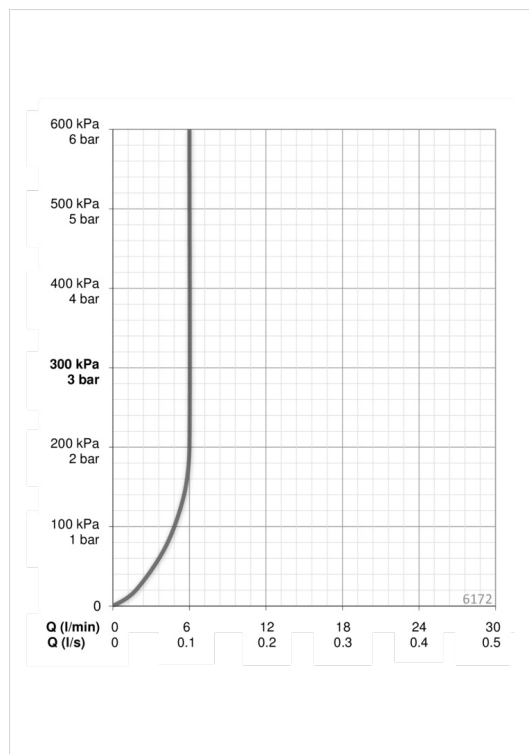

Typegodkjennelse

KIWA SE	1647
UN38.3	UN38-3 Maxell 2CR5