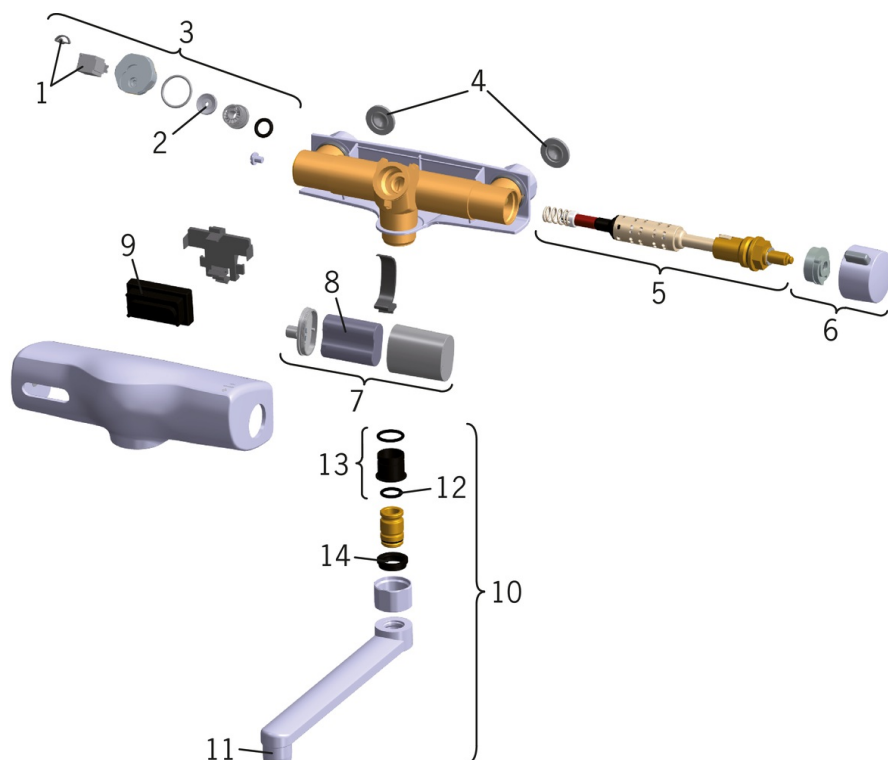

Berøringsfri batteridrevet servantkran for veggmontering. Egnet for bruk som veggmontert servantkran eller til utslagsvask. Tuten er 100 mm lang.

Den har kaldt- og varmtvannstilkobling.

Temperaturrettet har justerbar skåldesperre.

- Public, HealthCare
- Batteridrevet, Berøringsfri
- Veggmontert
- Forkrommet
- Svingbar tut
- Temperaturreguleringshendel
- Smussfilter, Tilbakeslagsventil, Pressostatkassett for temperaturregulering
- Infrarød autofokus sensor, Magnetventil, Indikator for lav spenning
- Justerbare program innstillinger (magnetpinne)

Program innstillinger

Etterrenningstid	2 s ± 1 s
Automatisk spyling	off (off/24/48/72 h)
Automatisk spyling periode	30 s
Funksjonstid	2 min
Åpningsavstand	0-5 cm

Elektroniske attributter

Batteri	Lithium 2CR5 6 V
---------	-------------------------

Bestemmelser

EMC Directive	CE 89/336/EEC
EN Standard	EN 15091
Støyklasse	I (ISO 3822)
Tetthetsklasse	IP 55

Typegodkjennelse

KIWA SE	1647
UN38.3	UN38-3 Maxell 2CR5

Reserve deler

SP6179

Navn	Kode	NRF
01 Pilotventil	199426V	4204446
02 Membran	199240V	4204448
03 Magnetventil, komplett	199423V	4204447
04 Smussfilter, G3/4, DN20	178375V	4204472
05 Pressostat kassett	199434V	4204437
06 Temperaturreguleringsgrep	169945V	4204439
07 Batteriboks komplett	199438V	4204449
08 Lithium batteri, 2CR5 6 V	198330	4204804
09 Sensor, 6 V	600201V	4202872
10 Tut komplett, L=100	211212	4204596
10 Tut komplett, L=200	211222	4204481
11 Strålesamler, M22x1	199435V	4204482
12 O-ring, 13.6x2.4	469360/10	4204779
13 Styrehylse (10stk), 18/20.6	219595/10	4204744
14 Støttering (10stk)	219563/10	4204742