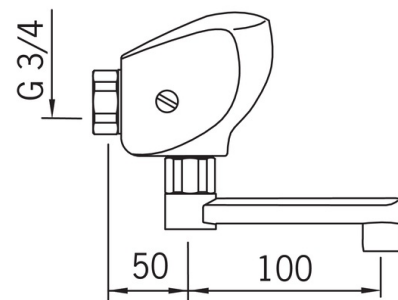

Teknisk data

Flow attributter

Vannmengde ved 300 kPa (med vannmengdebegrensere)	0.1 l/s
Trykktap (0.1 l/s)	200 kPa

Tekniske egenskaper

Varmtvannsforsyning	max. +70°C
Arbeidstrykk	100 - 1000 kPa
Tilkoblingsstørrelse	G3/4
Installasjons bredde	CC150± 3 mm
Projeksjon	150 mm
Materiale	brass

Bestemmelser

EMC Directive	CE 89/336/EEC
EN Standard	EN 15091
Støyklasse	I (ISO 3822)
Tetthetsklasse	IP 55

Typegodkjennelse

KIWA SE	1647
UN38.3	UN38-3 Maxell 2CR5

Reserve deler

SP6179

Navn	Kode	NRF
01 Pilotventil	199426V	4204446
02 Membran	199240V	4204448
03 Magnetventil, komplett	199423V	4204447
04 Smussfilter, G3/4, DN20	178375V	4204472
05 Pressostat kassett	199434V	4204437
06 Temperaturreguleringsgrep	169945V	4204439
07 Batteriboks komplett	199438V	4204449
08 Lithium batteri, 2CR5 6 V	198330	4204804
09 Sensor, 6 V	600201V	4202872
10 Tut komplett, L=100	211212	4204596
10 Tut komplett, L=200	211222	4204481
11 Strålesamler, M22x1	199435V	4204482
12 O-ring, 13.6x2.4	469360/10	4204779
13 Styrehylse (10stk), 18/20.6	219595/10	4204744
14 Støttering (10stk)	219563/10	4204742