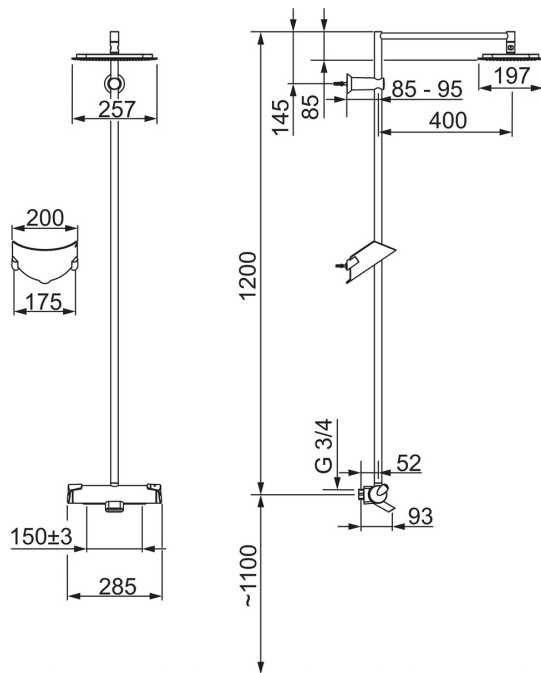

Reserve deler

SP7191

	Navn	Kode	NRF
01	Mengderatt	601267V	4202962
02	Omkasterkassett	601278V	4202965
03	Smussfilter, G1/2, DN15	198094/2	4204826
03	Smussfilter, G3/4, DN20	178375V	4204472
04	Temperaturreguleringsgrep	601273V	4202964
05	Termostatstyrt reguleringskassett	178780V	4204922
06	Innsats for utløpstut	601637V	4203394
07	Dusjørholder	601407V	4205406