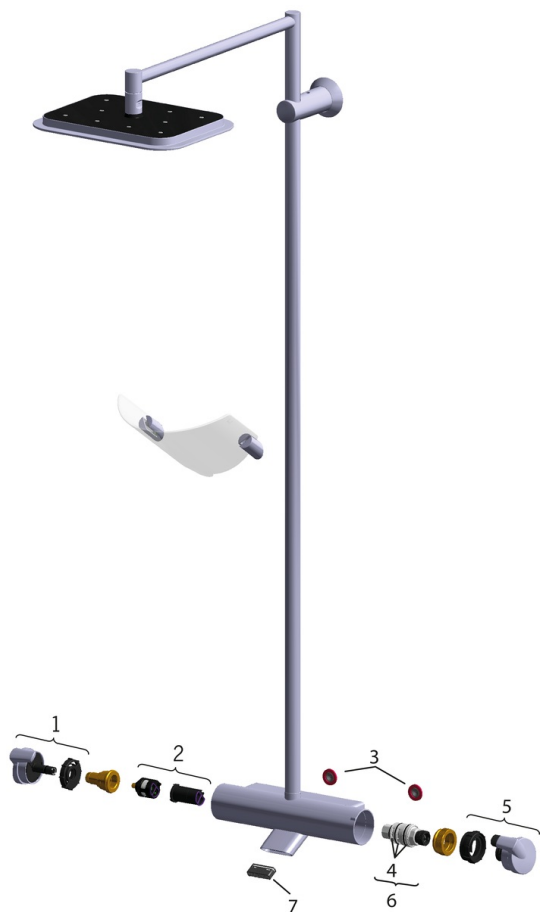

Reserve deler

SP7191

	Navn	Kode	NRF
01	Mengderatt	601267V	4202962
02	Omkasterkassett	601278V	4202965
03	Smussfilter, G1/2, DN15	198094/2	4204826
03	Smussfilter, G3/4, DN20	178375V	4204472
04	Temperaturreguleringsgrep	601273V	4202964
05	Termostatstyrt reguleringskassett	178780V	4204922
06	Innsats for utløpstut	601637V	4203394
07	Dusjørholder	601407V	4205406