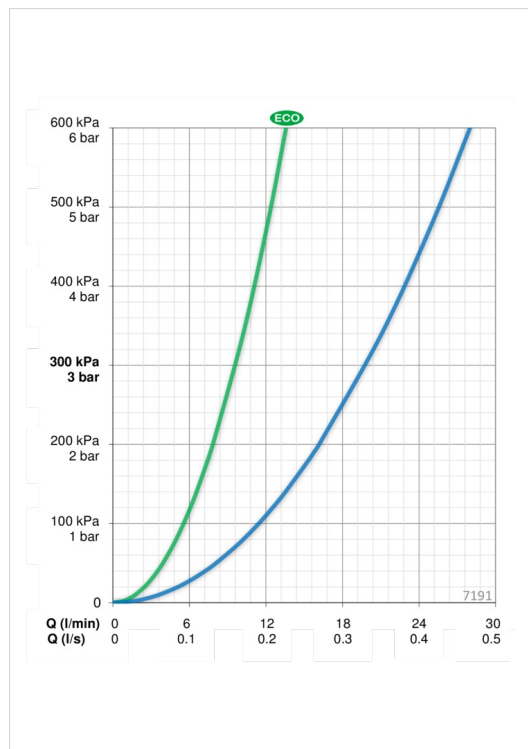

Typegodkjennelse

STF Sertifikat	EUF129-20002662-TH4
ETA-Danmark	VA 1.43/20446