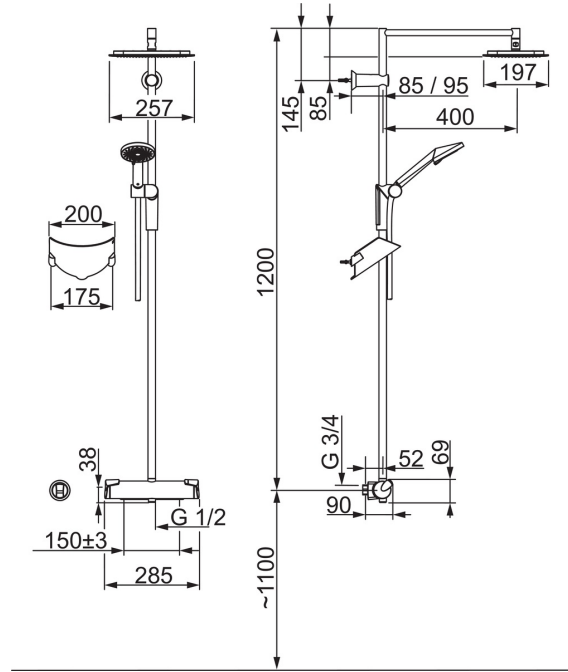

EAN: 6414150043086

NRF: 4200509

static.oras.com/7192

Komplett dusjsett som består av av takdusj med rain shower, hånddusj, dusjtermostat, dusjslange, hånddusjholder og praktisk såpekopp. Hånddusjen har ulike stråletyper for bedre dusjopplevelse. Dusjtermostatet er utstyrt med økovenlig mengdekontroll og grepsvennlige hendelratt for vannmengde og temperatur. Størrelsen på takdusjen er 257x197 mm.

Leveres med kalkavvisende silplate, dusjholder og veggbrakett. Kranen er utstyrt med smussfilter og tilbakeslagsventiler.

- Shower
- Termostat
- Veggmontert
- Forkrommet
- Grepsvennlig hendel, Temperaturreguleringshendel, Mengdehendel
- Dreibar omkaster, Integrert i mengderatt
- Hånddusj, Veggstang, Takdusj, Veggbrakett justerbar, Såpeholder, Veggfeste, Dusjslange (2000 mm), Økovenlig vannmengde, Kulefeste
- Sikkerhetssperre mot skålding ved 38°C, Varmebeskyttende krandedsel
- Smussfilter, Tilbakeslagsventil, Termostat-kassett

Teknisk data

Flow attributter

Øko-stråle ved 300 kPa	0.21 l/s
Vannmengde ved 300 kPa	0.27 l/s
Trykktap (0.2 l/s)	160 kPa

Tekniske egenskaper

Varmtvannsforsyning	max. +80°C
Arbeidstrykk	100 - 1000 kPa
Tilkoblingsstørrelse	G1/2
Installasjons bredde	CC150± 3 mm
Materiale	Brass/Plastic

Bestemmelser

EN Standard	EN 1111
Støyklasse	I (ISO 3822)

Typegodkjennelse

STF Sertifikat	EUF129-20002662-TH4
ETA-Danmark	VA 1.43/20446

Reserve deler

SP7192

	Navn	Kode	NRF
01	Mengderatt	601267V	4202962
02	Omkasterekassett	601278V	4202965
03	Smussfilter, G3/4, DN20	178375V	4204472
03	Smussfilter, G1/2, DN15	198094/2	4204826
04	O-ringsett	178796V	4204923
05	Temperaturreguleringsgrep	601273V	4202964
06	Termostatstyrt reguleringskassett	178780V	4204922
07	Glider for dusjstang	601457V	4203387
N.I.	Dusjrørholder	601407V	4205406