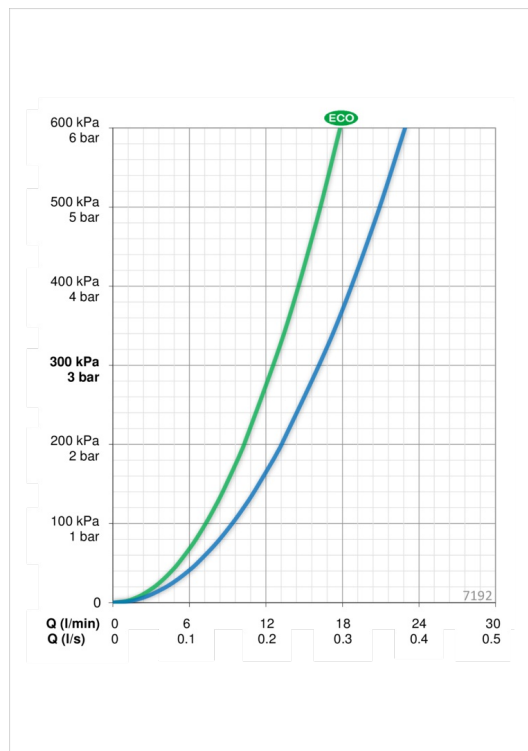

Typegodkjennelse

STF Sertifikat	EUF129-20002662-TH4
ETA-Danmark	VA 1.43/20446