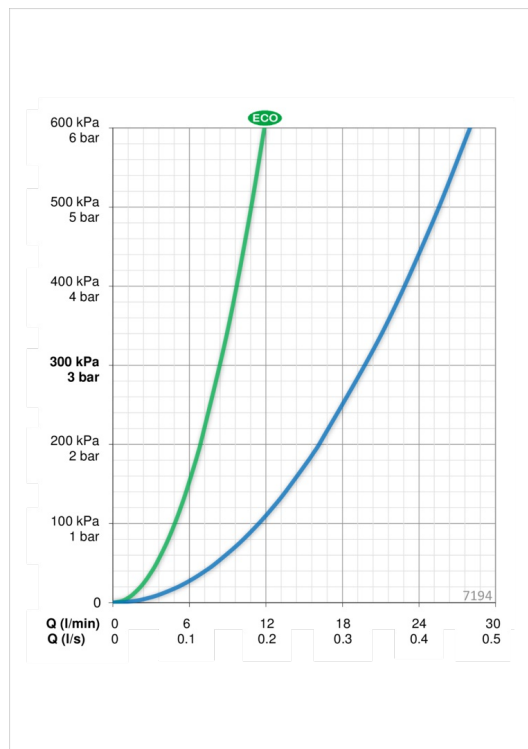

Bestemmelser

EN Standard	EN 1111
Støyklasse	I (ISO 3822)