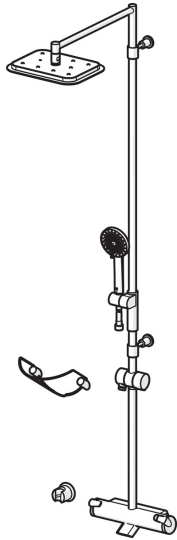

Rain shower takdusjsett med termostatstyrt kar- og hånddusj med grepsvennlige hendelratt. Dusj stang forlenget med 250 mm for installasjon med badekar. Enkel betjening av venter og temperaturbegrenser. Økovenlig mengdekontroll. Hånddusj med ulike stråletyper for en bedre dusjopplevelse, kalkavvisende silplate, dusjholder og veggbrakett. Kranen er utstyrt med smussfilter og tilbakeslagsventiler.

- Shower
- Termostat
- Veggmontert
- Forkrommet
- Grepsvennlig hendel, Temperaturreguleringshendel, Mengdehendel
- Integrert i mengderatt
- Hånddusj, Veggfeste, Økovenlig vannmengde, Såpeholder, Takdusj, Kulefeste
- Smussfilter, Tilbakeslagsventil, Termostatkassett

Teknisk data

Flow attributter

Øko-stråle ved 300 kPa	0.14 l/s
Vannmengde ved 300 kPa	0.33 l/s
Trykktap (0.2 l/s)	300 kPa
Trykktap (0.3 l/s)	250 kPa

Tekniske egenskaper

Varmtvannsforsyning	max. +80°C
Arbeidstrykk	100 - 1000 kPa
Tilkoblingsstørrelse	G1/2
Installasjons bredde	CC150± 3 mm
Materiale	Brass/Plastic

Bestemmelser

EN Standard	EN 1111
Støyklasse	I (ISO 3822)

Reserve deler

SP7193

Navn	Kode	NRF
01 Mengderatt	601267V	4202962
02 Omkasterkassett	601278V	4202965
03 Smussfilter, G3/4, DN20	178375V	4204472
03 Smussfilter, G1/2, DN15	198094/2	4204826
04 O-ringsett	178796V	4204923
05 Temperaturreguleringsgrep	601273V	4202964
06 Termostatstyrt reguleringskassett	178780V	4204922
07 Innsats for utløpstut	601637V	4203394
08 Omkaster	600358V	4202778
N.I. Dusjørholder	600860V	