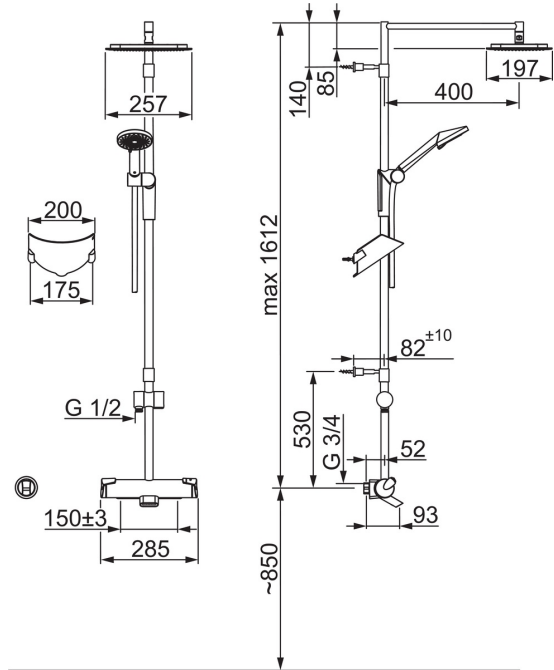

- Shower
- Termostat
- Veggmontert
- Forkrommet
- Grepsvennlig hendel, Temperaturreguleringshendel, Mengdehendel
- Integrert i mengderatt
- Hånddusj, Veggfeste, Økovenlig vannmengde, Såpeholder, Takdusj, Kulefeste
- Smussfilter, Tilbakeslagsventil, Termostatkassett

Teknisk data

Flow attributter

Øko-stråle ved 300 kPa	0.14 l/s
Vannmengde ved 300 kPa	0.33 l/s
Trykktap (0.2 l/s)	300 kPa
Trykktap (0.3 l/s)	250 kPa

Tekniske egenskaper

Varmtvannsforsyning	max. +80°C
Arbeidstrykk	100 - 1000 kPa
Tilkoblingsstørrelse	G1/2
Installasjons bredde	CC150± 3 mm
Materiale	Brass/Plastic

Bestemmelser

EN Standard	EN 1111
Støyklasse	I (ISO 3822)

Reserve deler

SP7193

Navn	Kode	NRF
01 Mengderatt	601267V	4202962
02 Omkasterkassett	601278V	4202965
03 Smussfilter, G3/4, DN20	178375V	4204472
03 Smussfilter, G1/2, DN15	198094/2	4204826
04 O-ringsett	178796V	4204923
05 Temperaturreguleringsgrep	601273V	4202964
06 Termostatstyrt reguleringskassett	178780V	4204922
07 Innsats for utløpstut	601637V	4203394
08 Omkaster	600358V	4202778
N.I. Dusjørholder	600860V	