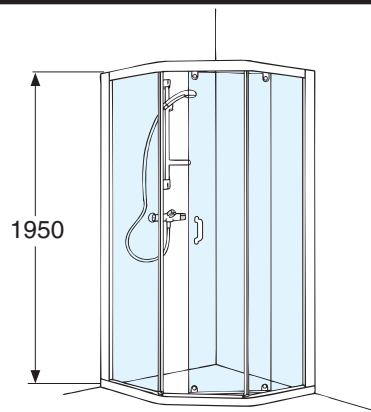

Porsgrund Showerama Dusjhjørne, Symmetrisk 7-3

PB beskrivelse	NRF nr.	Vekt (kg)
7-3 700x900	Se side 11:1 - 11:3	alle modeller ca. 45 kg
7-3 900x700		
7-3 800x900		
7-3 900x800		
7-3 900x900		

- 7-3 er meget enkel å montere.
- Klart eller røkfarget herdet sikkerhetsglass.
- Hvite eller sølvfargede aluminiumsprofiler.
- Høyde 1950 mm.
- Rørgjennomføring mulig i veggprofilene (35 mm).
- Justerbar sokkel med tetning mot gulv følger med.

Symmetrisk dusjhjørne i størrelsene:

700 x 900

- Inngangsåpning: 450 mm

900 x 700

800 x 900

- Inngangsåpning: 450 mm

900 x 800

900 x 900

- Inngangsåpning: 450 mm

Til modell 7-3, 900 x 900, finnes dusjkar til.

PB nr. S7273

Nrf nr. 6300593

- Med tetningslister og den justerbare sokkelen reduserer man vannansamling utenfor dusjen.

EKSEMPEL MODELL 7-3

Når du bestiller dette dusjhjørnet er det viktig at du angir målene i riktig rekkefølge. Glem ikke farge og glasstype.

900x700

700x900

900x700

900x700

Størrelseseksempel for bestilling av modell 7-3

Ved bestilling av Showerama 7-3, angi alltid A målet først.