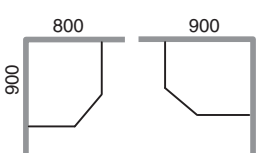

Porsgrund Showerama Dusjhjørne, Symmetrisk 7-3

PB beskrivelse	NRF nr.	Vekt (kg)
7-3 700x900	Se side 11:1 - 11:3	alle modeller ca. 45 kg
7-3 900x700		
7-3 800x900		
7-3 900x800		
7-3 900x900		

- 7-3 er meget enkel å montere.
- Klart eller røkfarget herdet sikkerhetsglass.
- Hvite eller sølvfargede aluminiumsprofiler.
- Høyde 1950 mm.
- Rørgjennomføring mulig i veggprofilene (35 mm).
- Justerbar sokkel med tetning mot gulv følger med.

Symmetrisk dusjhjørne i størrelsene:

700 x 900

- Inngangsåpning: 450 mm

900 x 700

800 x 900

- Inngangsåpning: 450 mm

900 x 800

900 x 900

Når du bestiller dette dusjhjørnet er det viktig at du angir målene i riktig rekkefølge. Glem ikke farge og glasstype.

900x700

700x900

900x700

900x700

Størrelseseksempel for bestilling av modell 7-3

Ved bestilling av Showerama 7-3, angi alltid A målet først.

Eks 1. A mål = 900 mm

B mål = 700 mm

Bestill da 900 x 700 mm

Eks 2. A mål = 700 mm

B mål = 900 mm

Bestill da 700 x 900 mm

Eks 3. A mål = 900 mm

B målt = 700 mm