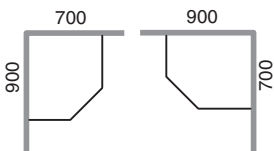

Porsgrund Showerama Dusjhjørne, Symmetrisk 7-3

PB beskrivelse	NRF nr.	Vekt (kg)
7-3 700x900	Se side 11:1 - 11:3	alle modeller ca. 45 kg
7-3 900x700		
7-3 800x900		
7-3 900x800		
7-3 900x900		

- 7-3 er meget enkel å montere.
- Klart eller røkfarget herdet sikkerhetsglass.
- Hvite eller sølvfargede aluminiumsprofiler.
- Høyde 1950 mm.
- Rørgjennomføring mulig i veggprofilene (35 mm).
- Justerbar sokkel med tetning mot gulv følger med.

Symmetrisk dusjhjørne i størrelsene:

700 x 900

- Inngangsåpning: 450 mm

900 x 700

800 x 900

- Inngangsåpning: 450 mm

900 x 800

900 x 900

Når du bestiller dette dusjhjørnet er det viktig at du angir målene i riktig rekkefølge. Glem ikke farge og glasstype.

900x700

700x900

900x700

900x700

Størrelseseksempel for bestilling av modell 7-3

Ved bestilling av Showerama 7-3, angi alltid A målet først.

Eks 1. A mål = 900 mm

B mål = 700 mm

Bestill da 900 x 700 mm

Eks 2. A mål = 700 mm

B mål = 900 mm

Bestill da 700 x 900 mm

Eks 3. A mål = 900 mm

B målt = 700 mm