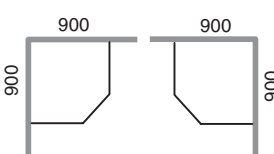

Porsgrund Showerama Dusjhjørne, Symmetrisk 7-3

PB beskrivelse	NRF nr.	Vekt (kg)
7-3 700x900	Se side 11:1 - 11:3	alle modeller ca. 45 kg
7-3 900x700		
7-3 800x900		
7-3 900x800		
7-3 900x900		

- 7-3 er meget enkel å montere.
- Klart eller røkfarget herdet sikkerhetsglass.
- Hvite eller sølvfargede aluminiumsprofiler.
- Høyde 1950 mm.
- Rørgjennomføring mulig i veggprofilene (35 mm).
- Justerbar sokkel med tetning mot gulv følger med.

Symmetrisk dusjhjørne i størrelsene:

700 x 900

- Inngangsåpning: 450 mm

900 x 700

800 x 900

- Inngangsåpning: 450 mm

900 x 800

900 x 900

Når du bestiller dette dusjhjørnet er det viktig at du angir målene i riktig rekkefølge. Glem ikke farge og glasstype.

900x700

700x900

900x700

900x700

Størrelseseksempel for bestilling av modell 7-3

Ved bestilling av Showerama 7-3, angi alltid A målet først.

Eks 1. A mål = 900 mm

B mål = 700 mm

Bestill da 900 x 700 mm

Eks 2. A mål = 700 mm

B mål = 900 mm

Bestill da 700 x 900 mm

Eks 3. A mål = 900 mm

B målt = 700 mm