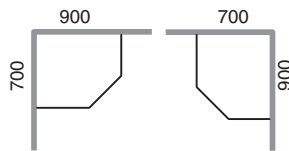

Porsgrund Showerama Dusjhjørne, Symmetrisk 7-3

PB beskrivelse	NRF nr.	Vekt (kg)
7-3 700x900	Se side 11:1 - 11:3	alle modeller ca. 45 kg
7-3 900x700		
7-3 800x900		
7-3 900x800		
7-3 900x900		

- 7-3 er meget enkel å montere.
- Klart eller røkfarget herdet sikkerhetsglass.
- Hvite eller sølvfargede aluminiumsprofiler.
- Høyde 1950 mm.
- Rørgjennomføring mulig i veggprofilene (35 mm).
- Justerbar sokkel med tetning mot gulv følger med.

Symmetrisk dusjhjørne i størrelsene:

700 x 900

- Inngangsåpning: 450 mm

900 x 700

800 x 900

- Inngangsåpning: 450 mm

900 x 800

900 x 900

Når du bestiller dette dusjhjørnet er det viktig at du angir målene i riktig rekkefølge. Glem ikke farge og glasstype.

900x700

700x900

900x700

900x700

Størrelseseksempel for bestilling av modell 7-3

Ved bestilling av Showerama 7-3, angi alltid A målet først.

Eks 1. A mål = 900 mm

B mål = 700 mm

Bestill da 900 x 700 mm

Eks 2. A mål = 700 mm

B mål = 900 mm

Bestill da 700 x 900 mm

Eks 3. A mål = 900 mm

B målt = 700 mm