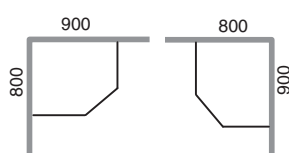

Porsgrund Showerama Dusjhjørne, Symmetrisk 7-3

PB beskrivelse	NRF nr.	Vekt (kg)
7-3 700x900	Se side 11:1 - 11:3	alle modeller ca. 45 kg
7-3 900x700		
7-3 800x900		
7-3 900x800		
7-3 900x900		

- 7-3 er meget enkel å montere.
- Klart eller røkfarget herdet sikkerhetsglass.
- Hvite eller sølvfargede aluminiumsprofiler.
- Høyde 1950 mm.
- Rørgjennomføring mulig i veggprofilene (35 mm).
- Justerbar sokkel med tetning mot gulv følger med.

Symmetrisk dusjhjørne i størrelsene:

700 x 900

- Inngangsåpning: 450 mm

900 x 700

800 x 900

- Inngangsåpning: 450 mm

900 x 800

900 x 900

Når du bestiller dette dusjhjørnet er det viktig at du angir målene i riktig rekkefølge. Glem ikke farge og glasstype.

900x700

700x900

900x700

900x700

Størrelseseksempel for bestilling av modell 7-3

Ved bestilling av Showerama 7-3, angi alltid A målet først.

Eks 1. A mål = 900 mm

B mål = 700 mm

Bestill da 900 x 700 mm

Eks 2. A mål = 700 mm

B mål = 900 mm

Bestill da 700 x 900 mm

Eks 3. A mål = 900 mm

B målt = 700 mm