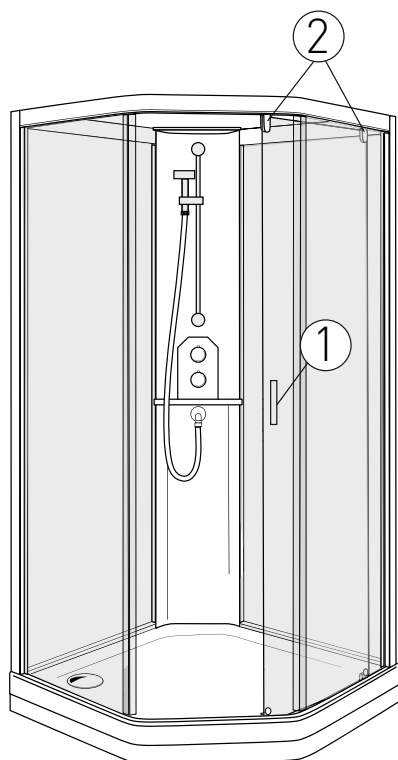

Porsgrund Showerama - Dusjkabinett 6-5 (1999-2004)

Nr	Produkt	Produktnummer	NRF-nummer	EAN
1	Showorama, håndtak dusj komplett, 6- og 7-serien	Z7180001		 7 594118 449329
2	Hjul 21 mm diam (4st)	Z5148001		 6 416129 363546
-	Showorama 6-5, 6-3, 6-1, 6-10 glidersett komplett	Z200004001	6067609	 7 594118 446779
	Showorama 7-5, 6-5 dusjsett komplett	Z200016001		 7 594118 447653
	Showorama 10-5 kar hjul og fot	244.072.00.1	6297008	 4 025416 460978
	Showorama 6-3, 6-1, 6-10 glasstopper	Z5603001		 7 594118 446762
	Showorama 6-5, 6-3 dørtetning lang	Z5376001		 7 594118 446793
	Showorama 6-5/7-5 avløssett	Z63462001	6005121	 6 416129 380949