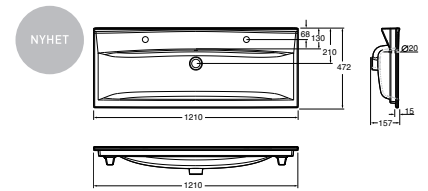

**Porsgrund Elegant
møbelservant, 1200 mm 2
kranhull**
Møbelservant

Elegant møbelservant i porselen der kanten er kun 15 mm tykk. Servanten har to kranhull. Forhøyet i bakkant og med sjenerøs avsetningsplass. Servanten har Porsgrund Smart glasur som gjør overflaten enkel å holde ren. Passer til Porsgrund Elegant servantskap 1200 mm.

Produkt	PB nr.	Farge	Material	Netto-vekt	Brutto-vekt	EAN	NRF nr
Porsgrund Elegant møbelservant 1200 mm, 2 kranhull	16433	Hvit	Porselen	20.5	22.4	7023032121973	6000112