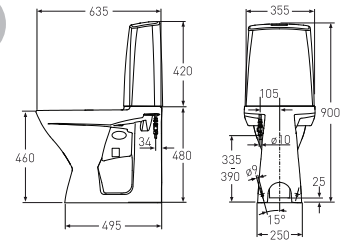

Porsgrund Glow 60 klosett med Sensor Gulvklosett

NYHET

Porsgrund Glow 60 klosett med ferdig montert Sensor spyleknapp. Finnes i to ulike modeller, for batteridrift eventuelt for nettdrift. Porsgrund Glow Sensor gjør at man kan spyle ned uten å berøre trykknappen. Hold bare hånden over trykknappen og en langsom håndbevegelse gir stor spylemengde mens en rask håndbevegelse gir liten spylemengde.