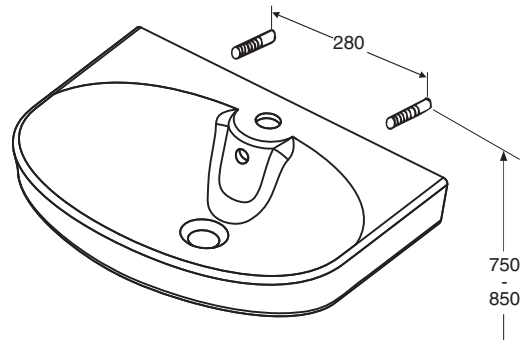

Bærejern- og boltemontering

**1116201301, 1266201301,
1216201301, 1166201301** 500 x 360 x 170

Z6100400301 M 10 x 120 mm

- Batterihullets dimensjon \varnothing 35 mm.
Framkantens høyde fra gulv 800-900 mm.
Bærejern nr 61098 eller nr 61016, lengde 240 mm eller monteringsbolter nr Z6100400301 bestilles separat.

Porsgrund Glow servant 11164, 12664, 12164, 11664

PB. nr.	NRF nr.	Vekt (kg)
1116401301	6000141	14,0
1266401301	6000142	
1216401301	6000143	
1166401301	6000144	

- 560 mm bred servant, produseres i hvitt.
Bærejern- eller boltemontering, bestilles separat.
1116401301 med batterihull og overløp
1266401301 uten batterihull og overløp
1216401301 med batterihull, uten overløp
1166401301 med overløp, uten batterihull

Bærejern- og boltemontering

**1116401301, 1266401301,
1216401301, 1166401301** 560 x 440 x 170

Z6100400301 M 10 x 120 mm

- Batterihullets dimensjon \varnothing 35 mm.
Framkantens høyde fra gulv 800-900 mm.
Bærejern nr 61098 eller nr 61016, lengde 240 mm eller monteringsbolter nr Z6100400301 bestilles separat.