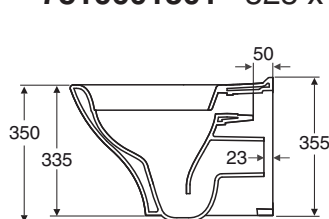

Universalmodell

3836401301 650 x 355 x 860

Obs!

- Montering med lim anbefales. Se monteringsanvisning.
Montering med sement er på egen risiko.
Bruk av hurtigsement kan føre til at klosettet sprækker.

- Sittehøyde 420 mm.
Vanntilkobling enten på høyre eller venstre side, se monteringsanvisning.
Vanntilkobling er montert til høyre fra fabrikk, sett forfra.
Avløpet kan tilkobles vegg eller gulv. Klosettet kan også monteres fast i bakvegg. Porsgrund Glow klosettet er utstyrt med liten og stor spylemengde samt Fresh WC dosering. 4 liter spylemengde er godkjent i boliger hvor lengden på avløpets vannrette tilkoblingsrør er maks 5 m. Stor spylemengde er stilt inn på 4 liter fra fabrikk, og justerbar til 6 liter. Liten spylemengde er innstilt på 2 liter, også den er justerbar.
Tett foten på klosettet med elastisk fuktbestandig masse, som hindrer at vann trenger inn under foten.
Ønsket koblingsstykke bestilles separat.
Avløpstilslutning L nr 6603200001, 90° graders avløpsbend 110/125 mm samt feste til bakvegg.

Porselensproduktene hovedmål tol. ±2%.

PB. nr.	NRF nr.	Vekt (kg)
7816601301	6002738	23,0

- Veggskålen produseres i hvitt (-01).
Sete i hvit hardplast selges separat, NRF 6002776.
Setet har Soft Close hengsler i kombinasjon med Quick Release, evt faste hangsler.

Glow Rimfree® veggskål

7816601301 525 x 363 x 355

Anbefalt sittehøyde er 420 mm.

OBS!
Kontroller bolteavststanden fra gulvet.
Påvirker sittehøyden.

- Bolteavstanden er 180-230 mm.
Sitteshøyde 420 - 460 mm.
Fiksturen justeres til riktig høyde før montering.
Se monteringsanvisning.

Boltemontering

1146001301, 1246001301 400 x 280 x 160

- Batterihullets dimensjon \varnothing 35 mm.
Framkantens høyde fra gulv 800-900 mm.

1156001101, 1256001101 400 x 280 x 160

Z6103600301 M8 x 75 mm

Porselensproduktene's hovedmål tol. $\pm 2\%$.