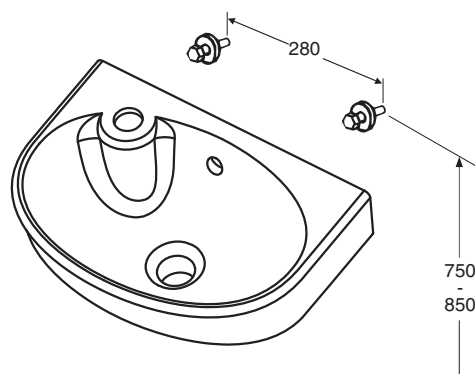

Glow Rimfree® veggskål

7816601301 525 x 363 x 355

Anbefalt sittehøyde er 420 mm.

OBS!
Kontroller bolteavststanden fra gulvet.
Påvirker sittehøyden.

- Bolteavstanden er 180-230 mm.
Sitteshøyde 420 - 460 mm.
Fiksturen justeres til riktig høyde før montering.
Se monteringsanvisning.

Porselensproduktenes hovedmål tol. ±2%.

Porsgrund Glow servant 11460, 12460, 11560, 12560

PB. nr.	NRF nr.	Vekt (kg)
1146001301	6000281	7,0
1246001301	6000283	
1156001301	6000279	
1256001301	6000282	

- 400 mm bred servant, produseres i hvitt.
Monteringskruser nr Z6103600301 og tilhørende plastpropper følger med.
1146001301 hull for blandebatteri på venstre side.
1246001301 uten batterihull.
1156001301 hull for blandebatteri på høyre side.
1256001301 uten batterihull.

Boltemontering

1146001301, 1246001301 400 x 280 x 160

- Batterihullets dimensjon \varnothing 35 mm.
Framkantens høyde fra gulv 800-900 mm.

1156001101, 1256001101 400 x 280 x 160

Z6103600301 M8 x 75 mm

Porselensproduktene's hovedmål tol. $\pm 2\%$.