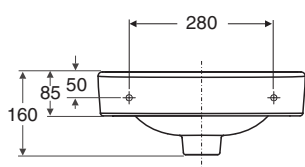

Glow Rimfree® veggskål

7816601301 525 x 363 x 355

Anbefalt sittehøyde er 420 mm.

OBS!
Kontroller bolteavststanden fra gulvet.
Påvirker sittehøyden.

- Bolteavstanden er 180-230 mm.
Sitteshøyde 420 - 460 mm.
Fiksturen justeres til riktig høyde før montering.
Se monteringsanvisning.

Porselensproduktenes hovedmål tol. ±2%.

Porsgrund Glow servant 11460, 12460, 11560, 12560

PB. nr.	NRF nr.	Vekt (kg)
1146001301	6000281	7,0
1246001301	6000283	
1156001301	6000279	
1256001301	6000282	

- 400 mm bred servant, produseres i hvitt.
Monteringskruser nr Z6103600301 og tilhørende plastpropper følger med.
1146001301 hull for blandebatteri på venstre side.
1246001301 uten batterihull.
1156001301 hull for blandebatteri på høyre side.
1256001301 uten batterihull.

Boltemontering

1146001301, 1246001301 400 x 280 x 160

- Batterihullets dimensjon \varnothing 35 mm.
Framkantens høyde fra gulv 800-900 mm.

1156001101, 1256001101 400 x 280 x 160

Z6103600301 M8 x 75 mm

Porselensproduktene's hovedmål tol. $\pm 2\%$.

Bærejern- og boltemontering

**1116201301, 1266201301,
1216201301, 1166201301** 500 x 360 x 170

Z6100400301 M 10 x 120 mm

- Batterihullets dimensjon \varnothing 35 mm.
Framkantens høyde fra gulv 800-900 mm.
Bærejern nr 61098 eller nr 61016, lengde 240 mm eller monteringsbolter nr Z6100400301 bestilles separat.