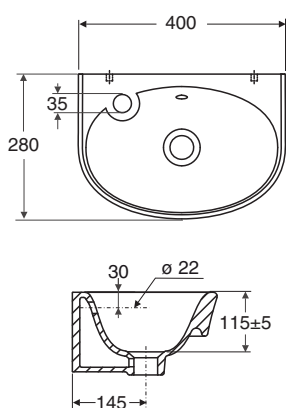

Glow Rimfree® veggskål

7816601301 525 x 363 x 355

Anbefalt sittehøyde er 420 mm.

OBS!
Kontroller bolteavststanden fra gulvet.
Påvirker sittehøyden.

- Bolteavstanden er 180-230 mm.
Sitteshøyde 420 - 460 mm.
Fiksturen justeres til riktig høyde før montering.
Se monteringsanvisning.

Porselensproduktenes hovedmål tol. ±2%.

Porsgrund Glow servant 11460, 12460, 11560, 12560

PB. nr.	NRF nr.	Vekt (kg)
1146001301	6000281	7,0
1246001301	6000283	
1156001301	6000279	
1256001301	6000282	

- 400 mm bred servant, produseres i hvitt.
Monteringskruser nr Z6103600301 og tilhørende plastpropper følger med.
1146001301 hull for blandebatteri på venstre side.
1246001301 uten batterihull.
1156001301 hull for blandebatteri på høyre side.
1256001301 uten batterihull.

Boltemontering

1146001301, 1246001301 400 x 280 x 160

- Batterihullets dimensjon \varnothing 35 mm.
Framkantens høyde fra gulv 800-900 mm.

1156001101, 1256001101 400 x 280 x 160

Z6103600301 M8 x 75 mm

Porselensproduktene's hovedmål tol. $\pm 2\%$.