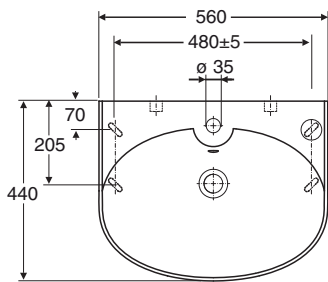

Boltemontering

1146001301, 1246001301 400 x 280 x 160

- Batterihullets dimensjon \varnothing 35 mm.
Framkantens høyde fra gulv 800-900 mm.

1156001101, 1256001101 400 x 280 x 160

Z6103600301 M8 x 75 mm

Porselensproduktene's hovedmål tol. $\pm 2\%$.

Bærejern- og boltemontering

**1116201301, 1266201301,
1216201301, 1166201301** 500 x 360 x 170

Z6100400301 M 10 x 120 mm

- Batterihullets dimensjon \varnothing 35 mm.
Framkantens høyde fra gulv 800-900 mm.
Bærejern nr 61098 eller nr 61016, lengde 240 mm eller monteringsbolter nr Z6100400301 bestilles separat.

Porsgrund Glow servant 11164, 12664, 12164, 11664

PB. nr.	NRF nr.	Vekt (kg)
1116401301	6000141	14,0
1266401301	6000142	
1216401301	6000143	
1166401301	6000144	

- 560 mm bred servant, produseres i hvitt.
Bærejern- eller boltemontering, bestilles separat.
1116401301 med batterihull og overløp
1266401301 uten batterihull og overløp
1216401301 med batterihull, uten overløp
1166401301 med overløp, uten batterihull

Bærejern- og boltemontering

**1116401301, 1266401301,
1216401301, 1166401301** 560 x 440 x 170

Z6100400301 M 10 x 120 mm

- Batterihullets dimensjon \varnothing 35 mm.
Framkantens høyde fra gulv 800-900 mm.
Bærejern nr 61098 eller nr 61016, lengde 240 mm eller monteringsbolter nr Z6100400301 bestilles separat.