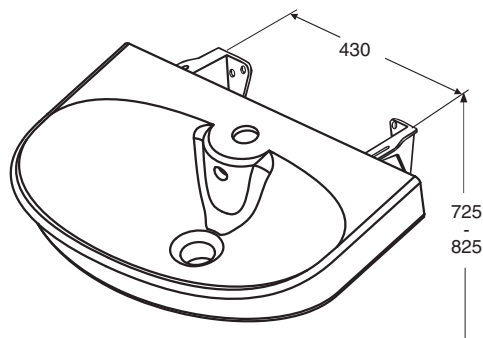

Universalmodell

3836401301 650 x 355 x 860

Obs!

- Montering med lim anbefales. Se monteringsanvisning.
Montering med sement er på egen risiko.
Bruk av hurtigsement kan føre til at klosettet sprækker.

- Sittehøyde 420 mm.
Vanntilkobling enten på høyre eller venstre side, se monteringsanvisning.
Vanntilkobling er montert til høyre fra fabrikk, sett forfra.
Avløpet kan tilkobles vegg eller gulv. Klosettet kan også monteres fast i bakvegg. Porsgrund Glow klosettet er utstyrt med liten og stor spylemengde samt Fresh WC dosering. 4 liter spylemengde er godkjent i boliger hvor lengden på avløpets vannrette tilkoblingsrør er maks 5 m. Stor spylemengde er stilt inn på 4 liter fra fabrikk, og justerbar til 6 liter. Liten spylemengde er innstilt på 2 liter, også den er justerbar.
Tett foten på klosettet med elastisk fuktbestandig masse, som hindrer at vann trenger inn under foten.
Ønsket koblingsstykke bestilles separat.
Avløpstilslutning L nr 6603200001, 90° graders avløpsbend 110/125 mm samt feste til bakvegg.

Boltemontering

1146001301, 1246001301 400 x 280 x 160

- Batterihullets dimensjon \varnothing 35 mm.
Framkantens høyde fra gulv 800-900 mm.

1156001101, 1256001101 400 x 280 x 160

Z6103600301 M8 x 75 mm

Porselensproduktene's hovedmål tol. $\pm 2\%$.

PB. nr.	NRF nr.	Vekt (kg)
1116201301	6000228	11,0
1266201301	6000229	
1216201301	6000231	
1166201301	6000232	

- 500 mm bred servant, produseres i hvitt.
Bærejern- eller boltemontering, bestilles separat.
1116201301 med batterihull og overløp
1266201301 uten batterihull og overløp
1216201301 med batterihull, uten overløp
1166201301 med overløp, uten batterihull

Bærejern- og boltemontering

**1116201301, 1266201301,
1216201301, 1166201301** 500 x 360 x 170

Z6100400301 M 10 x 120 mm

- Batterihullets dimensjon \varnothing 35 mm.
Framkantens høyde fra gulv 800-900 mm.
Bærejern nr 61098 eller nr 61016, lengde 240 mm eller monteringsbolter nr Z6100400301 bestilles separat.