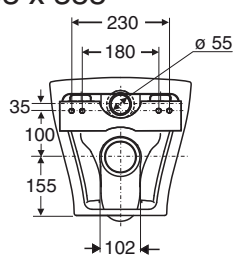

Universalmodell

3836401301 650 x 355 x 860

Obs!

- Montering med lim anbefales. Se monteringsanvisning.
Montering med sement er på egen risiko.
Bruk av hurtigsement kan føre til at klosettet sprækker.

- Sittehøyde 420 mm.
Vanntilkobling enten på høyre eller venstre side, se monteringsanvisning.
Vanntilkobling er montert til høyre fra fabrikk, sett forfra.
Avløpet kan tilkobles vegg eller gulv. Klosettet kan også monteres fast i bakvegg. Porsgrund Glow klosettet er utstyrt med liten og stor spylemengde samt Fresh WC dosering. 4 liter spylemengde er godkjent i boliger hvor lengden på avløpets vannrette tilkoblingsrør er maks 5 m. Stor spylemengde er stilt inn på 4 liter fra fabrikk, og justerbar til 6 liter. Liten spylemengde er innstilt på 2 liter, også den er justerbar.
Tett foten på klosettet med elastisk fuktbestandig masse, som hindrer at vann trenger inn under foten.
Ønsket koblingsstykke bestilles separat.
Avløpstilslutning L nr 6603200001, 90° graders avløpsbend 110/125 mm samt feste til bakvegg.

Porselensproduktene hovedmål tol. ±2%.

PB. nr.	NRF nr.	Vekt (kg)
7816601301	6002738	23,0

- Veggskålen produseres i hvitt (-01).
Sete i hvit hardplast selges separat, NRF 6002776.
Setet har Soft Close hengsler i kombinasjon med Quick Release, evt faste hangsler.

Glow Rimfree® veggskål

7816601301 525 x 363 x 355

Anbefalt sittehøyde er 420 mm.

OBS!
Kontroller bolteavststanden fra gulvet.
Påvirker sittehøyden.

- Bolteavstanden er 180-230 mm.
Sitteshøyde 420 - 460 mm.
Fiksturen justeres til riktig høyde før montering.
Se monteringsanvisning.

Boltemontering

1146001301, 1246001301 400 x 280 x 160

- Batterihullets dimensjon \varnothing 35 mm.
Framkantens høyde fra gulv 800-900 mm.

1156001101, 1256001101 400 x 280 x 160

Z6103600301 M8 x 75 mm

Porselensproduktene's hovedmål tol. $\pm 2\%$.