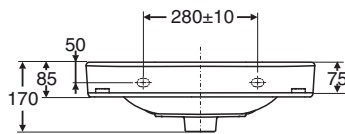

Boltemontering

1146001301, 1246001301 400 x 280 x 160

- Batterihullets dimensjon \varnothing 35 mm.
Framkantens høyde fra gulv 800-900 mm.

1156001101, 1256001101 400 x 280 x 160

Z6103600301 M8 x 75 mm

Porselensproduktene's hovedmål tol. $\pm 2\%$.

Bærejern- og boltemontering

**1116201301, 1266201301,
1216201301, 1166201301** 500 x 360 x 170

Z6100400301 M 10 x 120 mm

- Batterihullets dimensjon \varnothing 35 mm.
Framkantens høyde fra gulv 800-900 mm.
Bærejern nr 61098 eller nr 61016, lengde 240 mm eller monteringsbolter nr Z6100400301 bestilles separat.

Porsgrund Glow servant 11164, 12664, 12164, 11664

PB. nr.	NRF nr.	Vekt (kg)
1116401301	6000141	14,0
1266401301	6000142	
1216401301	6000143	
1166401301	6000144	

- 560 mm bred servant, produseres i hvitt.
Bærejern- eller boltemontering, bestilles separat.
1116401301 med batterihull og overløp
1266401301 uten batterihull og overløp
1216401301 med batterihull, uten overløp
1166401301 med overløp, uten batterihull

Bærejern- og boltemontering

**1116401301, 1266401301,
1216401301, 1166401301** 560 x 440 x 170

Z6100400301 M 10 x 120 mm

- Batterihullets dimensjon \varnothing 35 mm.
Framkantens høyde fra gulv 800-900 mm.
Bærejern nr 61098 eller nr 61016, lengde 240 mm eller monteringsbolter nr Z6100400301 bestilles separat.