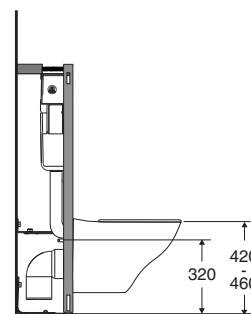

Universalmodell

3836401301 650 x 355 x 860

Obs!

- Montering med lim anbefales. Se monteringsanvisning.
Montering med sement er på egen risiko.
Bruk av hurtigsement kan føre til at klosettet sprækker.

- Sittehøyde 420 mm.
Vanntilkobling enten på høyre eller venstre side, se monteringsanvisning.
Vanntilkobling er montert til høyre fra fabrikk, sett forfra.
Avløpet kan tilkobles vegg eller gulv. Klosettet kan også monteres fast i bakvegg. Porsgrund Glow klosettet er utstyrt med liten og stor spylemengde samt Fresh WC dosering. 4 liter spylemengde er godkjent i boliger hvor lengden på avløpets vannrette tilkoblingsrør er maks 5 m. Stor spylemengde er stilt inn på 4 liter fra fabrikk, og justerbar til 6 liter. Liten spylemengde er innstilt på 2 liter, også den er justerbar.
Tett foten på klosettet med elastisk fuktbestandig masse, som hindrer at vann trenger inn under foten.
Ønsket koblingsstykke bestilles separat.
Avløpstilslutning L nr 6603200001, 90° graders avløpsbend 110/125 mm samt feste til bakvegg.

Porselensproduktene hovedmål tol. ±2%.

PB. nr.	NRF nr.	Vekt (kg)
7816601301	6002738	23,0

- Veggskålen produseres i hvitt (-01).
Sete i hvit hardplast selges separat, NRF 6002776.
Setet har Soft Close hengsler i kombinasjon med Quick Release, evt faste hangsler.

Glow Rimfree® veggskål

7816601301 525 x 363 x 355

Anbefalt sittehøyde er 420 mm.

OBS!
Kontroller bolteavststanden fra gulvet.
Påvirker sittehøyden.

- Bolteavstanden er 180-230 mm.
Sitteshøyde 420 - 460 mm.
Fiksturen justeres til riktig høyde før montering.
Se monteringsanvisning.

Boltemontering

1146001301, 1246001301 400 x 280 x 160

- Batterihullets dimensjon \varnothing 35 mm.
Framkantens høyde fra gulv 800-900 mm.

1156001101, 1256001101 400 x 280 x 160

Z6103600301 M8 x 75 mm

Porselensproduktene's hovedmål tol. $\pm 2\%$.