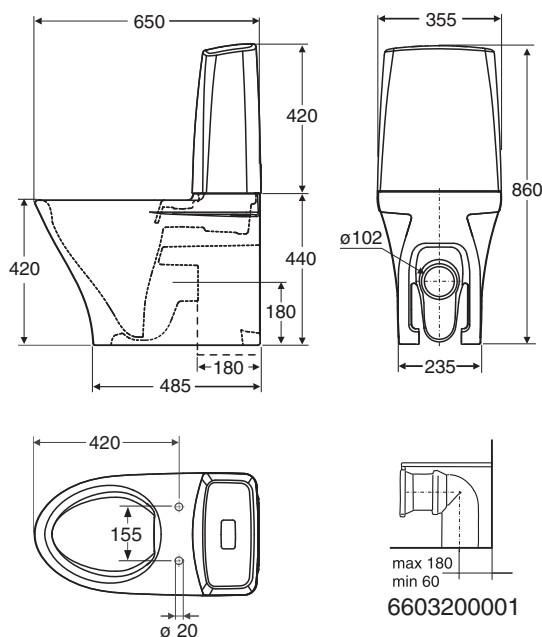

PB. nr.	NRF nr.	Vekt (kg)
3836401301	6002737	40,0

- Klosettet produseres i hvitt (-01). Krom trykknapp.
Sete i hvit hardplast selges separat, NRF 6002776.
Setet har Soft Close hengsler i kombinasjon med Quick Release, evt faste hengsler.

Universalmodell

3836401301 650 x 355 x 860

Obs!

- Montering med lim anbefales. Se monteringsanvisning.
Montering med sement er på egen risiko.
Bruk av hurtigsement kan føre til at klosettet sprækker.

- Sittehøyde 420 mm.
Vanntilkobling enten på høyre eller venstre side, se monteringsanvisning.
Vanntilkobling er montert til høyre fra fabrikk, sett forfra.
Avløpet kan tilkobles vegg eller gulv. Klosettet kan også monteres fast i bakvegg. Porsgrund Glow klosettet er utstyrt med liten og stor spylemengde samt Fresh WC dosering. 4 liter spylemengde er godkjent i boliger hvor lengden på avløpets vannrette tilkoblingsrør er maks 5 m. Stor spylemengde er stilt inn på 4 liter fra fabrikk, og justerbar til 6 liter. Liten spylemengde er innstilt på 2 liter, også den er justerbar.
Tett foten på klosettet med elastisk fuktbestandig masse, som hindrer at vann trenger inn under foten.
Ønsket koblingsstykke bestilles separat.
Avløpstilslutning L nr 6603200001, 90° graders avløpsbend 110/125 mm samt feste til bakvegg.

Porselensproduktene hovedmål tol. ±2%.

PB. nr.	NRF nr.	Vekt (kg)
7816601301	6002738	23,0

- Veggskålen produseres i hvitt (-01).
Sete i hvit hardplast selges separat, NRF 6002776.
Setet har Soft Close hengsler i kombinasjon med Quick Release, evt faste hangsler.

Boltemontering

1146001301, 1246001301 400 x 280 x 160

- Batterihullets dimensjon \varnothing 35 mm.
Framkantens høyde fra gulv 800-900 mm.

1156001101, 1256001101 400 x 280 x 160

Z6103600301 M8 x 75 mm

Porselensproduktene's hovedmål tol. $\pm 2\%$.