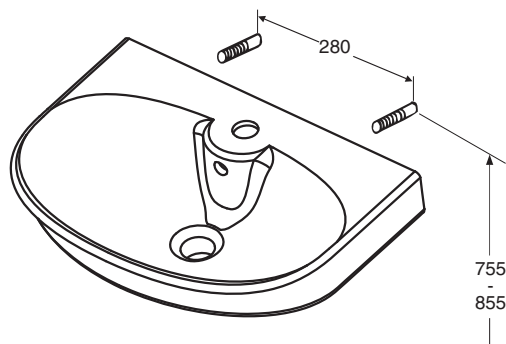

Universalmodell

3836401301 650 x 355 x 860

Obs!

- Montering med lim anbefales. Se monteringsanvisning.
Montering med sement er på egen risiko.
Bruk av hurtigsement kan føre til at klosettet sprækker.

- Sittehøyde 420 mm.
Vanntilkobling enten på høyre eller venstre side, se monteringsanvisning.
Vanntilkobling er montert til høyre fra fabrikk, sett forfra.
Avløpet kan tilkobles vegg eller gulv. Klosettet kan også monteres fast i bakvegg. Porsgrund Glow klosettet er utstyrt med liten og stor spylemengde samt Fresh WC dosering. 4 liter spylemengde er godkjent i boliger hvor lengden på avløpets vannrette tilkoblingsrør er maks 5 m. Stor spylemengde er stilt inn på 4 liter fra fabrikk, og justerbar til 6 liter. Liten spylemengde er innstilt på 2 liter, også den er justerbar.
Tett foten på klosettet med elastisk fuktbestandig masse, som hindrer at vann trenger inn under foten.
Ønsket koblingsstykke bestilles separat.
Avløpstilslutning L nr 6603200001, 90° graders avløpsbend 110/125 mm samt feste til bakvegg.

Boltemontering

1146001301, 1246001301 400 x 280 x 160

- Batterihullets dimensjon \varnothing 35 mm.
Framkantens høyde fra gulv 800-900 mm.

1156001101, 1256001101 400 x 280 x 160

Z6103600301 M8 x 75 mm

Porselensproduktene's hovedmål tol. $\pm 2\%$.

PB. nr.	NRF nr.	Vekt (kg)
1116201301	6000228	11,0
1266201301	6000229	
1216201301	6000231	
1166201301	6000232	

- 500 mm bred servant, produseres i hvitt.
Bærejern- eller boltemontering, bestilles separat.
1116201301 med batterihull og overløp
1266201301 uten batterihull og overløp
1216201301 med batterihull, uten overløp
1166201301 med overløp, uten batterihull

Bærejern- og boltemontering

**1116201301, 1266201301,
1216201301, 1166201301** 500 x 360 x 170

Z6100400301 M 10 x 120 mm

- Batterihullets dimensjon \varnothing 35 mm.
Framkantens høyde fra gulv 800-900 mm.
Bærejern nr 61098 eller nr 61016, lengde 240 mm eller monteringsbolter nr Z6100400301 bestilles separat.