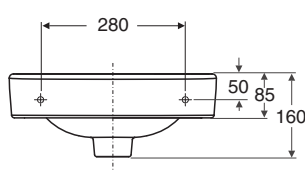

Glow Rimfree® veggskål

7816601301 525 x 363 x 355

Anbefalt sittehøyde er 420 mm.

OBS!
Kontroller bolteavststanden fra gulvet.
Påvirker sittehøyden.

- Bolteavstanden er 180-230 mm.
Sitteshøyde 420 - 460 mm.
Fiksturen justeres til riktig høyde før montering.
Se monteringsanvisning.

Porselensproduktenes hovedmål tol. ±2%.

Porsgrund Glow servant 11460, 12460, 11560, 12560

PB. nr.	NRF nr.	Vekt (kg)
1146001301	6000281	7,0
1246001301	6000283	
1156001301	6000279	
1256001301	6000282	

- 400 mm bred servant, produseres i hvitt.
Monteringskruser nr Z6103600301 og tilhørende plastpropper følger med.
1146001301 hull for blandebatteri på venstre side.
1246001301 uten batterihull.
1156001301 hull for blandebatteri på høyre side.
1256001301 uten batterihull.

Boltemontering

1146001301, 1246001301 400 x 280 x 160

- Batterihullets dimensjon \varnothing 35 mm.
Framkantens høyde fra gulv 800-900 mm.

1156001101, 1256001101 400 x 280 x 160

Z6103600301 M8 x 75 mm

Porselensproduktene's hovedmål tol. $\pm 2\%$.