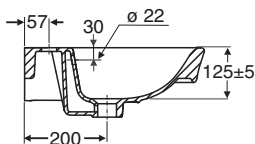

Boltemontering

1146001301, 1246001301 400 x 280 x 160

- Batterihullets dimensjon \varnothing 35 mm.
Framkantens høyde fra gulv 800-900 mm.

1156001101, 1256001101 400 x 280 x 160

Z6103600301 M8 x 75 mm

Porselensproduktene's hovedmål tol. $\pm 2\%$.

Bærejern- og boltemontering

**1116201301, 1266201301,
1216201301, 1166201301** 500 x 360 x 170

Z6100400301 M 10 x 120 mm

- Batterihullets dimensjon \varnothing 35 mm.
Framkantens høyde fra gulv 800-900 mm.
Bærejern nr 61098 eller nr 61016, lengde 240 mm eller monteringsbolter nr Z6100400301 bestilles separat.

Porsgrund Glow servant 11164, 12664, 12164, 11664

PB. nr.	NRF nr.	Vekt (kg)
1116401301	6000141	14,0
1266401301	6000142	
1216401301	6000143	
1166401301	6000144	

- 560 mm bred servant, produseres i hvitt.
Bærejern- eller boltemontering, bestilles separat.
1116401301 med batterihull og overløp
1266401301 uten batterihull og overløp
1216401301 med batterihull, uten overløp
1166401301 med overløp, uten batterihull

Bærejern- og boltemontering

**1116401301, 1266401301,
1216401301, 1166401301** 560 x 440 x 170

Z6100400301 M 10 x 120 mm

- Batterihullets dimensjon \varnothing 35 mm.
Framkantens høyde fra gulv 800-900 mm.
Bærejern nr 61098 eller nr 61016, lengde 240 mm eller monteringsbolter nr Z6100400301 bestilles separat.