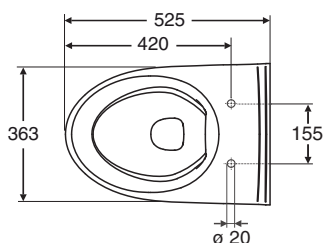

Universalmodell

3836401301 650 x 355 x 860

Obs!

- Montering med lim anbefales. Se monteringsanvisning.
Montering med sement er på egen risiko.
Bruk av hurtigsement kan føre til at klosettet sprækker.

- Sittehøyde 420 mm.
Vanntilkobling enten på høyre eller venstre side, se monteringsanvisning.
Vanntilkobling er montert til høyre fra fabrikk, sett forfra.
Avløpet kan tilkobles vegg eller gulv. Klosettet kan også monteres fast i bakvegg. Porsgrund Glow klosettet er utstyrt med liten og stor spylemengde samt Fresh WC dosering. 4 liter spylemengde er godkjent i boliger hvor lengden på avløpets vannrette tilkoblingsrør er maks 5 m. Stor spylemengde er stilt inn på 4 liter fra fabrikk, og justerbar til 6 liter. Liten spylemengde er innstilt på 2 liter, også den er justerbar.
Tett foten på klosettet med elastisk fuktbestandig masse, som hindrer at vann trenger inn under foten.
Ønsket koblingsstykke bestilles separat.
Avløpstilslutning L nr 6603200001, 90° graders avløpsbend 110/125 mm samt feste til bakvegg.

Porselensproduktene hovedmål tol. ±2%.

PB. nr.	NRF nr.	Vekt (kg)
7816601301	6002738	23,0

- Veggskålen produseres i hvitt (-01).
Sete i hvit hardplast selges separat, NRF 6002776.
Setet har Soft Close hengsler i kombinasjon med Quick Release, evt faste hangsler.

Glow Rimfree® veggskål

7816601301 525 x 363 x 355

Anbefalt sittehøyde er 420 mm.

OBS!
Kontroller bolteavststanden fra gulvet.
Påvirker sittehøyden.

- Bolteavstanden er 180-230 mm.
Sitteshøyde 420 - 460 mm.
Fiksturen justeres til riktig høyde før montering.
Se monteringsanvisning.

Boltemontering

1146001301, 1246001301 400 x 280 x 160

- Batterihullets dimensjon \varnothing 35 mm.
Framkantens høyde fra gulv 800-900 mm.

1156001101, 1256001101 400 x 280 x 160

Z6103600301 M8 x 75 mm

Porselensproduktene's hovedmål tol. $\pm 2\%$.