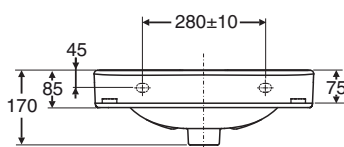

Boltemontering

1146001301, 1246001301 400 x 280 x 160

- Batterihullets dimensjon \varnothing 35 mm.
Framkantens høyde fra gulv 800-900 mm.

1156001101, 1256001101 400 x 280 x 160

Z6103600301 M8 x 75 mm

Porselensproduktene's hovedmål tol. $\pm 2\%$.

PB. nr.	NRF nr.	Vekt (kg)
1116201301	6000228	11,0
1266201301	6000229	
1216201301	6000231	
1166201301	6000232	

- 500 mm bred servant, produseres i hvitt.
Bærejern- eller boltemontering, bestilles separat.
1116201301 med batterihull og overløp
1266201301 uten batterihull og overløp
1216201301 med batterihull, uten overløp
1166201301 med overløp, uten batterihull

Bærejern- og boltemontering

**1116201301, 1266201301,
1216201301, 1166201301** 500 x 360 x 170

Z6100400301 M 10 x 120 mm

- Batterihullets dimensjon \varnothing 35 mm.
Framkantens høyde fra gulv 800-900 mm.
Bærejern nr 61098 eller nr 61016, lengde 240 mm eller monteringsbolter nr Z6100400301 bestilles separat.

Bærejern- og boltemontering

**1116401301, 1266401301,
1216401301, 1166401301** 560 x 440 x 170

Z6100400301 M 10 x 120 mm

- Batterihullets dimensjon \varnothing 35 mm.
Framkantens høyde fra gulv 800-900 mm.
Bærejern nr 61098 eller nr 61016, lengde 240 mm eller monteringsbolter nr Z6100400301 bestilles separat.