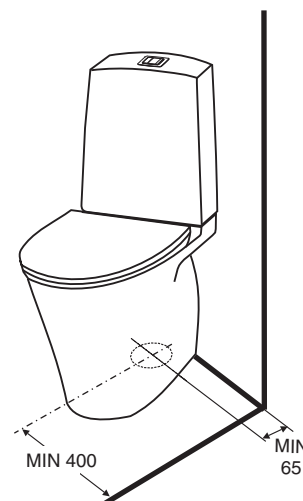

PB. nr.	NRF nr.	Vekt (kg)
3836401301	6002737	40,0

- Klosettet produseres i hvitt (-01). Krom trykknapp.
Sete i hvit hardplast selges separat, NRF 6002776.
Setet har Soft Close hengsler i kombinasjon med Quick Release, evt faste hengsler.

Universalmodell

3836401301 650 x 355 x 860

Obs!

- Montering med lim anbefales. Se monteringsanvisning.
Montering med sement er på egen risiko.
Bruk av hurtigsement kan føre til at klosettet sprækker.

- Sittehøyde 420 mm.
Vanntilkobling enten på høyre eller venstre side, se monteringsanvisning.
Vanntilkobling er montert til høyre fra fabrikk, sett forfra.
Avløpet kan tilkobles vegg eller gulv. Klosettet kan også monteres fast i bakvegg. Porsgrund Glow klosettet er utstyrt med liten og stor spylemengde samt Fresh WC dosering. 4 liter spylemengde er godkjent i boliger hvor lengden på avløpets vannrette tilkoblingsrør er maks 5 m. Stor spylemengde er stilt inn på 4 liter fra fabrikk, og justerbar til 6 liter. Liten spylemengde er innstilt på 2 liter, også den er justerbar.
Tett foten på klosettet med elastisk fuktbestandig masse, som hindrer at vann trenger inn under foten.
Ønsket koblingsstykke bestilles separat.
Avløpstilslutning L nr 6603200001, 90° graders avløpsbend 110/125 mm samt feste til bakvegg.

Glow Rimfree® veggskål

7816601301 525 x 363 x 355

Anbefalt sittehøyde er 420 mm.

OBS!
Kontroller bolteavststanden fra gulvet.
Påvirker sittehøyden.

- Bolteavstanden er 180-230 mm.
Sitteshøyde 420 - 460 mm.
Fiksturen justeres til riktig høyde før montering.
Se monteringsanvisning.

Boltemontering

1146001301, 1246001301 400 x 280 x 160

- Batterihullets dimensjon \varnothing 35 mm.
Framkantens høyde fra gulv 800-900 mm.

1156001101, 1256001101 400 x 280 x 160

Z6103600301 M8 x 75 mm

Porselensproduktene's hovedmål tol. $\pm 2\%$.