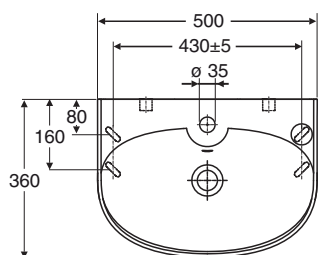

Boltemontering

1146001301, 1246001301 400 x 280 x 160

- Batterihullets dimensjon \varnothing 35 mm.
Framkantens høyde fra gulv 800-900 mm.

1156001101, 1256001101 400 x 280 x 160

Z6103600301 M8 x 75 mm

Porselensproduktene's hovedmål tol. $\pm 2\%$.

PB. nr.	NRF nr.	Vekt (kg)
1116201301	6000228	11,0
1266201301	6000229	
1216201301	6000231	
1166201301	6000232	

- 500 mm bred servant, produseres i hvitt.
Bærejern- eller boltemontering, bestilles separat.
1116201301 med batterihull og overløp
1266201301 uten batterihull og overløp
1216201301 med batterihull, uten overløp
1166201301 med overløp, uten batterihull

Bærejern- og boltemontering

**1116201301, 1266201301,
1216201301, 1166201301** 500 x 360 x 170

Z6100400301 M 10 x 120 mm

- Batterihullets dimensjon \varnothing 35 mm.
Framkantens høyde fra gulv 800-900 mm.
Bærejern nr 61098 eller nr 61016, lengde 240 mm eller monteringsbolter nr Z6100400301 bestilles separat.

Bærejern- og boltemontering

**1116401301, 1266401301,
1216401301, 1166401301** 560 x 440 x 170

Z6100400301 M 10 x 120 mm

- Batterihullets dimensjon \varnothing 35 mm.
Framkantens høyde fra gulv 800-900 mm.
Bærejern nr 61098 eller nr 61016, lengde 240 mm eller monteringsbolter nr Z6100400301 bestilles separat.