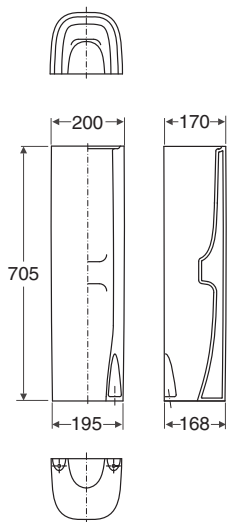

Boltemontering

1146001301, 1246001301 400 x 280 x 160

- Batterihullets dimensjon \varnothing 35 mm.
Framkantens høyde fra gulv 800-900 mm.

1156001101, 1256001101 400 x 280 x 160

Z6103600301 M8 x 75 mm

Porselensproduktene's hovedmål tol. $\pm 2\%$.

Bærejern- og boltemontering

**1116201301, 1266201301,
1216201301, 1166201301** 500 x 360 x 170

Z6100400301 M 10 x 120 mm

- Batterihullets dimensjon \varnothing 35 mm.
Framkantens høyde fra gulv 800-900 mm.
Bærejern nr 61098 eller nr 61016, lengde 240 mm eller monteringsbolter nr Z6100400301 bestilles separat.

Bærejern- og boltemontering

**1116401301, 1266401301,
1216401301, 1166401301** 560 x 440 x 170

Z6100400301 M 10 x 120 mm

- Batterihullets dimensjon \varnothing 35 mm.
Framkantens høyde fra gulv 800-900 mm.
Bærejern nr 61098 eller nr 61016, lengde 240 mm eller monteringsbolter nr Z6100400301 bestilles separat.

PB. nr.	NRF nr.	Vekt (kg)
5106001001	6000019	11,0

- Helsøylen produseres i hvitt.

Helsøyle

5106001001 (195-200) x 705 x (168-170)

- Helsøylen bør monteres sammen med servanten, slik at servanten hviler på søylen.