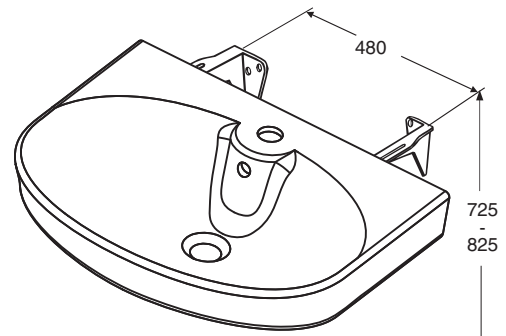

Bærejern- og boltemontering

**1116201301, 1266201301,
1216201301, 1166201301** 500 x 360 x 170

Z6100400301 M 10 x 120 mm

- Batterihullets dimensjon \varnothing 35 mm.
Framkantens høyde fra gulv 800-900 mm.
Bærejern nr 61098 eller nr 61016, lengde 240 mm eller monteringsbolter nr Z6100400301 bestilles separat.

Porsgrund Glow servant 11164, 12664, 12164, 11664

PB. nr.	NRF nr.	Vekt (kg)
1116401301	6000141	14,0
1266401301	6000142	
1216401301	6000143	
1166401301	6000144	

- 560 mm bred servant, produseres i hvitt.
Bærejern- eller boltemontering, bestilles separat.
1116401301 med batterihull og overløp
1266401301 uten batterihull og overløp
1216401301 med batterihull, uten overløp
1166401301 med overløp, uten batterihull

Bærejern- og boltemontering

**1116401301, 1266401301,
1216401301, 1166401301** 560 x 440 x 170

Z6100400301 M 10 x 120 mm

- Batterihullets dimensjon \varnothing 35 mm.
Framkantens høyde fra gulv 800-900 mm.
Bærejern nr 61098 eller nr 61016, lengde 240 mm eller monteringsbolter nr Z6100400301 bestilles separat.