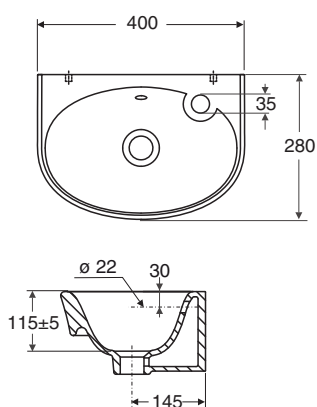

Glow Rimfree® veggskål

7816601301 525 x 363 x 355

Anbefalt sittehøyde er 420 mm.

OBS!
Kontroller bolteavststanden fra gulvet.
Påvirker sittehøyden.

- Bolteavstanden er 180-230 mm.
Sitteshøyde 420 - 460 mm.
Fiksturen justeres til riktig høyde før montering.
Se monteringsanvisning.

Porselensproduktenes hovedmål tol. ±2%.

Porsgrund Glow servant 11460, 12460, 11560, 12560

PB. nr.	NRF nr.	Vekt (kg)
1146001301	6000281	7,0
1246001301	6000283	
1156001301	6000279	
1256001301	6000282	

- 400 mm bred servant, produseres i hvitt.
Monteringskruser nr Z6103600301 og tilhørende plastpropper følger med.
1146001301 hull for blandebatteri på venstre side.
1246001301 uten batterihull.
1156001301 hull for blandebatteri på høyre side.
1256001301 uten batterihull.

Boltemontering

1146001301, 1246001301 400 x 280 x 160

- Batterihullets dimensjon \varnothing 35 mm.
Framkantens høyde fra gulv 800-900 mm.

1156001101, 1256001101 400 x 280 x 160

Z6103600301 M8 x 75 mm

Porselensproduktene's hovedmål tol. $\pm 2\%$.