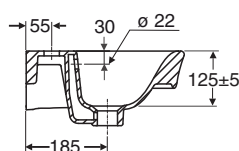

Boltemontering

1146001301, 1246001301 400 x 280 x 160

- Batterihullets dimensjon \varnothing 35 mm.
Framkantens høyde fra gulv 800-900 mm.

1156001101, 1256001101 400 x 280 x 160

Z6103600301 M8 x 75 mm

Porselensproduktene's hovedmål tol. $\pm 2\%$.

PB. nr.	NRF nr.	Vekt (kg)
1116201301	6000228	11,0
1266201301	6000229	
1216201301	6000231	
1166201301	6000232	

- 500 mm bred servant, produseres i hvitt.
Bærejern- eller boltemontering, bestilles separat.
1116201301 med batterihull og overløp
1266201301 uten batterihull og overløp
1216201301 med batterihull, uten overløp
1166201301 med overløp, uten batterihull

Bærejern- og boltemontering

**1116201301, 1266201301,
1216201301, 1166201301** 500 x 360 x 170

Z6100400301 M 10 x 120 mm

- Batterihullets dimensjon \varnothing 35 mm.
Framkantens høyde fra gulv 800-900 mm.
Bærejern nr 61098 eller nr 61016, lengde 240 mm eller monteringsbolter nr Z6100400301 bestilles separat.

Bærejern- og boltemontering

**1116401301, 1266401301,
1216401301, 1166401301** 560 x 440 x 170

Z6100400301 M 10 x 120 mm

- Batterihullets dimensjon \varnothing 35 mm.
Framkantens høyde fra gulv 800-900 mm.
Bærejern nr 61098 eller nr 61016, lengde 240 mm eller monteringsbolter nr Z6100400301 bestilles separat.