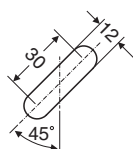

Boltemontering

1146001301, 1246001301 400 x 280 x 160

- Batterihullets dimensjon \varnothing 35 mm.
Framkantens høyde fra gulv 800-900 mm.

1156001101, 1256001101 400 x 280 x 160

Z6103600301 M8 x 75 mm

Porselensproduktene's hovedmål tol. $\pm 2\%$.

Bærejern- og boltemontering

**1116201301, 1266201301,
1216201301, 1166201301** 500 x 360 x 170

Z6100400301 M 10 x 120 mm

- Batterihullets dimensjon \varnothing 35 mm.
Framkantens høyde fra gulv 800-900 mm.
Bærejern nr 61098 eller nr 61016, lengde 240 mm eller monteringsbolter nr Z6100400301 bestilles separat.

Bærejern- og boltemontering

**1116401301, 1266401301,
1216401301, 1166401301** 560 x 440 x 170

Z6100400301 M 10 x 120 mm

- Batterihullets dimensjon \varnothing 35 mm.
Framkantens høyde fra gulv 800-900 mm.
Bærejern nr 61098 eller nr 61016, lengde 240 mm eller monteringsbolter nr Z6100400301 bestilles separat.