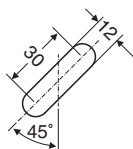

Boltemontering

1146001301, 1246001301 400 x 280 x 160

- Batterihullets dimensjon \varnothing 35 mm.
Framkantens høyde fra gulv 800-900 mm.

1156001101, 1256001101 400 x 280 x 160

Z6103600301 M8 x 75 mm

Porselensproduktene's hovedmål tol. $\pm 2\%$.

Bærejern- og boltemontering

**1116201301, 1266201301,
1216201301, 1166201301** 500 x 360 x 170

Z6100400301 M 10 x 120 mm

- Batterihullets dimensjon \varnothing 35 mm.
Framkantens høyde fra gulv 800-900 mm.
Bærejern nr 61098 eller nr 61016, lengde 240 mm eller monteringsbolter nr Z6100400301 bestilles separat.

Porsgrund Glow servant 11164, 12664, 12164, 11664

PB. nr.	NRF nr.	Vekt (kg)
1116401301	6000141	14,0
1266401301	6000142	
1216401301	6000143	
1166401301	6000144	

- 560 mm bred servant, produseres i hvitt.
Bærejern- eller boltemontering, bestilles separat.
1116401301 med batterihull og overløp
1266401301 uten batterihull og overløp
1216401301 med batterihull, uten overløp
1166401301 med overløp, uten batterihull

Bærejern- og boltemontering

**1116401301, 1266401301,
1216401301, 1166401301** 560 x 440 x 170

Z6100400301 M 10 x 120 mm

- Batterihullets dimensjon \varnothing 35 mm.
Framkantens høyde fra gulv 800-900 mm.
Bærejern nr 61098 eller nr 61016, lengde 240 mm eller monteringsbolter nr Z6100400301 bestilles separat.