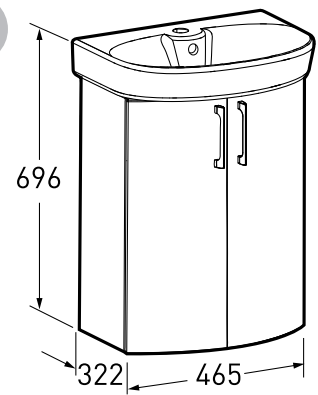

## Porsgrund Glow Round 500 møbelpakke

Møbelpakke med dører

Porsgrund Glow Round 500 møbelpakke, forhåndsmontert. Porsgrund Glow servant 11162 inkludert servantskap med én hylle og dører med myk lukking. Håndtak i krom c/c 145 mm (Z400437001) og vannlås medfølger. Skroget er i fuktbestandige MDF-plater og dørene i fuktbestandig og lakkert MDF. Tilgjengelig fra April 2019.

Produkt	PB nr.	Farge	Material	Netto-vekt	Brutto-vekt	EAN	NRF nr
Porsgrund Glow møbelpakke, 500 mm 2 dører	9616221301	Hvit		25	26	6416129393840	7018541