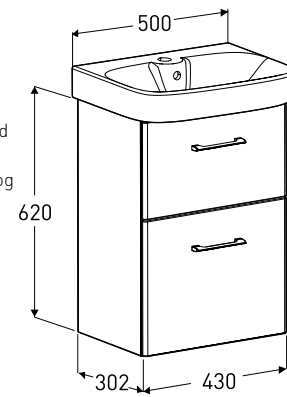

Porsgrund Glow 500 Møbelpakke med skuffer

Ferdig montert møbelpakke i hvitt som inkluderer Porsgrund Glow 11163 servant i porselen og servantskap med to myktstengende skuffer, 500 mm. Håndtak i krom (128 mm) og vannlås er inkludert. Servantskapet er produsert i fuktbestandig MDF.

Produkt	PB nr.	Farge	Material	Netto-vekt	Brutto-vekt	EAN	NRF nr
Porsgrund Glow møbelpakke 500 mm med skuffer	9616321301	Hvit	MDF	16.8	28	7023032121867	7019161
Porsgrund Glow møbelpakke 500 mørkbrun, skuffer	9616331301	mørkbrun	MDF	27	28	6416129392638	7020332