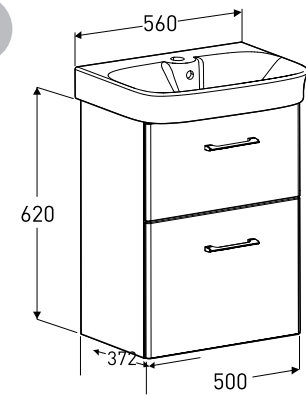

Porsgrund Glow 560 Møbelpakke med skuffer

Ferdig montert møbelpakke i hvitt som inkluderer Porsgrund Glow 11165 servant i porselen og servantskap med to myktstengende skuffer, 560 mm. Håndtak i krom (128 mm) og vannlås er inkludert. Servantskapet er produsert i fuktbestandig MDF.

Produkt	PB nr.	Farge	Material	Netto-vekt	Brutto-vekt	EAN	NRF nr
Porsgrund Glow møbelpakke 560 mm med skuffer	9616521301	Hvit	MDF	21	35	7023032121751	7019162
Porsgrund Glow møbelpakke 560 mørkbrun, skuffer	9616531301	Mørkbrun	MDF	34	35	6416129393246	7020333