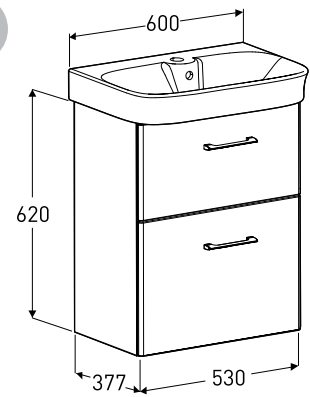

Porsgrund Glow 600

Møbelpakke med skuffer

Ferdig montert møbelpakke i hvitt som inkluderer Porsgrund Glow 111657 servant i porselen og servantskap med to myktstengende skuffer, 600 mm. Håndtak i krom (128 mm) og vannlås er inkludert. Servantskapet er produsert i fuktbestandig MDF.

Produkt	PB nr.	Farge	Material	Netto-vekt	Brutto-vekt	EAN	NRF nr
Porsgrund Glow møbelpakke 600 mm med skuffer	9616721301	Hvit	MDF	22	36	7023032121768	7019163
Porsgrund Glow møbelpakke 600 mørkbrun, skuffer	9616731301	Mørkbrun	MDF	35	36	6416129393253	7020334